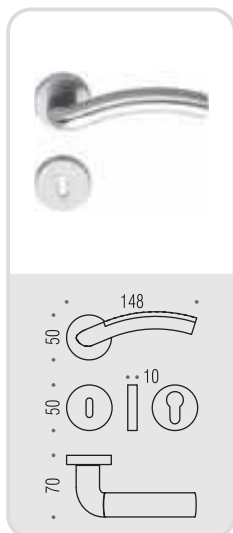

# milla

Design: Luca Colombo

Materiale: Cromall®  
Material: Cromall®

**OL/OM**  
Oroplus/Oromat  
Oroplus/Matt gold

**CR/CM**  
Cromo/Cromat  
Chrome/Matt chrome

## LC 31 R-RY

## CD 49 BZG G 6/8