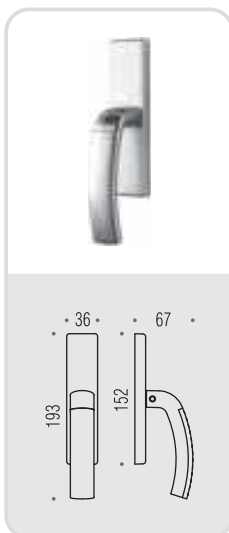

milla

Design: Luca Colombo

Materiale: Cromall®
Material: Cromall®

OL/OM
Oroplus/Oromat
Oroplus/Matt gold

CR/CM
Cromo/Cromat
Chrome/Matt chrome

LC 31 R-RY

CD 49 BZG G 6/8

LC 32 IM

LC 32 DK/SM