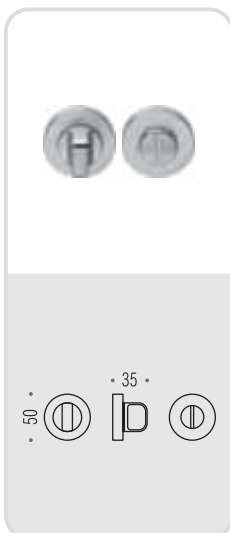

CD 49 BZG G 6/8