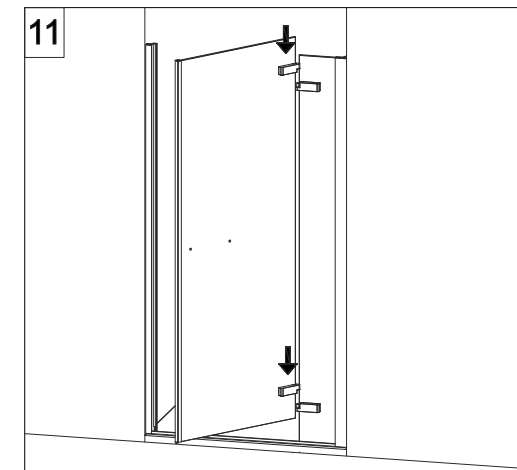

COLOMBO®

D E S I G N

E4B6 + E4G1

Porta a battente + fisso - angolo (non reversibile)
Pivot door - corner (not reversible)

CODICE PRODOTTO	MISURA STANDARD	ESTENSIBILITA'
PRODUCT CODE	STANDARD SIZE	EXTENSIBILITY'
E4B6	10	76,5/79 cm
	20	86,5/89 cm
	30	96,5/99 cm
	40	116,5/119 cm

CODICE PRODOTTO	MISURA STANDARD	ESTENSIBILITA'
PRODUCT CODE	STANDARD SIZE	EXTENSIBILITY'
E4G1	05	66,5/69 cm
	10	76,5/79 cm
	20	86,5/89 cm
	30	96,5/99 cm

COLOMBO®

D E S I G N

E4B7 Porta a battente - nicchia (non reversibile) Pivot door - niche (not reversible)

CODICE PRODOTTO	MISURA STANDARD	ESTENSIBILITA'
PRODUCT CODE	STANDARD SIZE	EXTENSIBILITY'
E4B7	10	77/79,5 cm
	20	87/89,5 cm
	30	97/99,5 cm
	40	117/119,5 cm

ATTENZIONE !
Siliconare solo all'esterno

ATTENTION !
Seal only outside