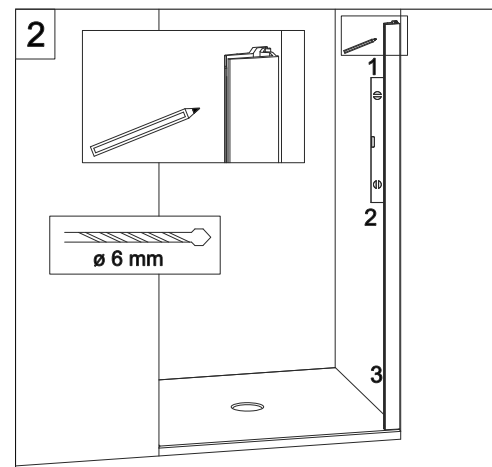

COLOMBO®

D E S I G N

E4B6 + E4G1

Porta a battente + fisso - angolo (non reversibile)
Pivot door - corner (not reversible)

CODICE PRODOTTO	MISURA STANDARD	ESTENSIBILITA'
PRODUCT CODE	STANDARD SIZE	EXTENSIBILITY'
E4B6	10	76,5/79 cm
	20	86,5/89 cm
	30	96,5/99 cm
	40	116,5/119 cm

CODICE PRODOTTO	MISURA STANDARD	ESTENSIBILITA'
PRODUCT CODE	STANDARD SIZE	EXTENSIBILITY'
E4G1	05	66,5/69 cm
	10	76,5/79 cm
	20	86,5/89 cm
	30	96,5/99 cm

COLOMBO®

D E S I G N

E4B7 Porta a battente - nicchia (non reversibile) Pivot door - niche (not reversible)

CODICE PRODOTTO	MISURA STANDARD	ESTENSIBILITA'
PRODUCT CODE	STANDARD SIZE	EXTENSIBILITY'
E4B7	10	77/79,5 cm
	20	87/89,5 cm
	30	97/99,5 cm
	40	117/119,5 cm

ATTENZIONE !
Siliconare solo all'esterno

ATTENTION !
Seal only outside