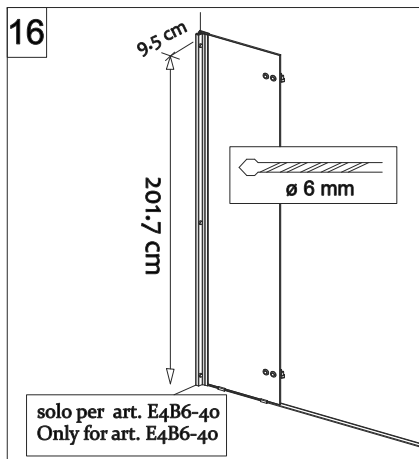

COLOMBO®

D E S I G N

E4B6 + E4G1

Porta a battente + fisso - angolo (non reversibile)
Pivot door - corner (not reversible)

CODICE PRODOTTO	MISURA STANDARD	ESTENSIBILITA'
PRODUCT CODE	STANDARD SIZE	EXTENSIBILITY'
E4B6	10	76,5/79 cm
	20	86,5/89 cm
	30	96,5/99 cm
	40	116,5/119 cm

CODICE PRODOTTO	MISURA STANDARD	ESTENSIBILITA'
PRODUCT CODE	STANDARD SIZE	EXTENSIBILITY'
E4G1	05	66,5/69 cm
	10	76,5/79 cm
	20	86,5/89 cm
	30	96,5/99 cm

COLOMBO®

D E S I G N

E4B7 Porta a battente - nicchia (non reversibile) Pivot door - niche (not reversible)

CODICE PRODOTTO	MISURA STANDARD	ESTENSIBILITA'
PRODUCT CODE	STANDARD SIZE	EXTENSIBILITY'
E4B7	10	77/79,5 cm
	20	87/89,5 cm
	30	97/99,5 cm
	40	117/119,5 cm

ATTENZIONE !
Siliconare solo all'esterno

ATTENTION !
Seal only outside