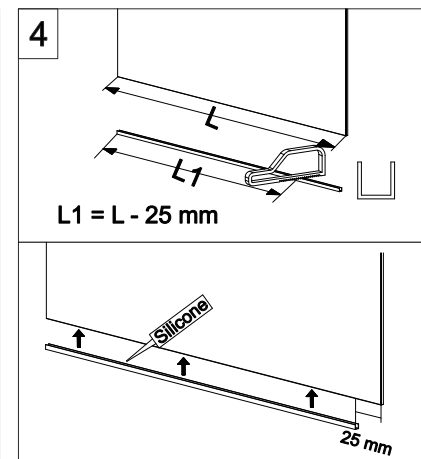

COLOMBO®

D E S I G N

E4B6 + E4G1

Porta a battente + fisso - angolo (non reversibile)
Pivot door - corner (not reversible)

CODICE PRODOTTO	MISURA STANDARD	ESTENSIBILITA'
PRODUCT CODE	STANDARD SIZE	EXTENSIBILITY'
E4B6	10	76,5/79 cm
	20	86,5/89 cm
	30	96,5/99 cm
	40	116,5/119 cm

CODICE PRODOTTO	MISURA STANDARD	ESTENSIBILITA'
PRODUCT CODE	STANDARD SIZE	EXTENSIBILITY'
E4G1	05	66,5/69 cm
	10	76,5/79 cm
	20	86,5/89 cm
	30	96,5/99 cm

COLOMBO®

D E S I G N

E4B7 Porta a battente - nicchia (non reversibile) Pivot door - niche (not reversible)

CODICE PRODOTTO	MISURA STANDARD	ESTENSIBILITA'
PRODUCT CODE	STANDARD SIZE	EXTENSIBILITY'
E4B7	10	77/79,5 cm
	20	87/89,5 cm
	30	97/99,5 cm
	40	117/119,5 cm

ATTENZIONE !
Siliconare solo all'esterno

ATTENTION !
Seal only outside