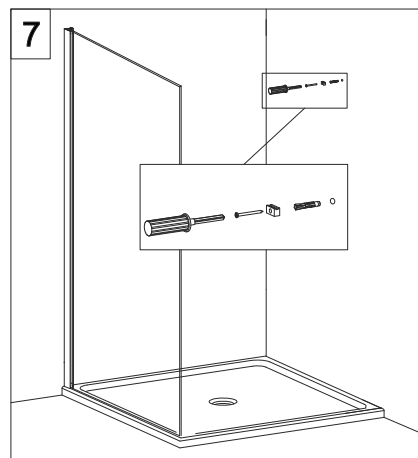

COLOMBO®

D E S I G N

E4B6 + E4G1

Porta a battente + fisso - angolo (non reversibile)
Pivot door - corner (not reversible)

CODICE PRODOTTO	MISURA STANDARD	ESTENSIBILITA'
PRODUCT CODE	STANDARD SIZE	EXTENSIBILITY'
E4B6	10	76,5/79 cm
	20	86,5/89 cm
	30	96,5/99 cm
	40	116,5/119 cm

CODICE PRODOTTO	MISURA STANDARD	ESTENSIBILITA'
PRODUCT CODE	STANDARD SIZE	EXTENSIBILITY'
E4G1	05	66,5/69 cm
	10	76,5/79 cm
	20	86,5/89 cm
	30	96,5/99 cm

COLOMBO®

D E S I G N

E4B7 Porta a battente - nicchia (non reversibile) Pivot door - niche (not reversible)

CODICE PRODOTTO	MISURA STANDARD	ESTENSIBILITA'
PRODUCT CODE	STANDARD SIZE	EXTENSIBILITY'
E4B7	10	77/79,5 cm
	20	87/89,5 cm
	30	97/99,5 cm
	40	117/119,5 cm

ATTENZIONE !
Siliconare solo all'esterno

ATTENTION !
Seal only outside