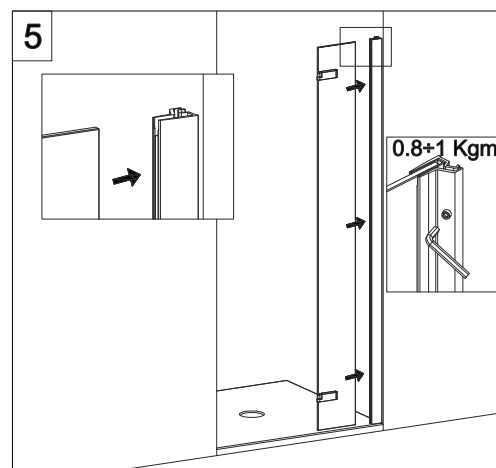

COLOMBO®

D E S I G N

E4B6 + E4G1

Porta a battente + fisso - angolo (non reversibile)
Pivot door - corner (not reversible)

CODICE PRODOTTO	MISURA STANDARD	ESTENSIBILITA'
PRODUCT CODE	STANDARD SIZE	EXTENSIBILITY'
E4B6	10	76,5/79 cm
	20	86,5/89 cm
	30	96,5/99 cm
	40	116,5/119 cm

CODICE PRODOTTO	MISURA STANDARD	ESTENSIBILITA'
PRODUCT CODE	STANDARD SIZE	EXTENSIBILITY'
E4G1	05	66,5/69 cm
	10	76,5/79 cm
	20	86,5/89 cm
	30	96,5/99 cm

COLOMBO®

D E S I G N

E4B7 Porta a battente - nicchia (non reversibile) Pivot door - niche (not reversible)

CODICE PRODOTTO	MISURA STANDARD	ESTENSIBILITA'
PRODUCT CODE	STANDARD SIZE	EXTENSIBILITY'
E4B7	10	77/79,5 cm
	20	87/89,5 cm
	30	97/99,5 cm
	40	117/119,5 cm

ATTENZIONE !
Siliconare solo all'esterno

ATTENTION !
Seal only outside