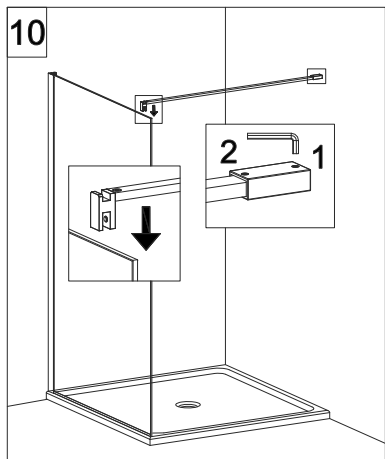

COLOMBO®

D E S I G N

E4B6 + E4G1

Porta a battente + fisso - angolo (non reversibile)
Pivot door - corner (not reversible)

CODICE PRODOTTO	MISURA STANDARD	ESTENSIBILITA'
PRODUCT CODE	STANDARD SIZE	EXTENSIBILITY'
E4B6	10	76,5/79 cm
	20	86,5/89 cm
	30	96,5/99 cm
	40	116,5/119 cm

CODICE PRODOTTO	MISURA STANDARD	ESTENSIBILITA'
PRODUCT CODE	STANDARD SIZE	EXTENSIBILITY'
E4G1	05	66,5/69 cm
	10	76,5/79 cm
	20	86,5/89 cm
	30	96,5/99 cm

COLOMBO®

D E S I G N

E4B7 Porta a battente - nicchia (non reversibile) Pivot door - niche (not reversible)

CODICE PRODOTTO	MISURA STANDARD	ESTENSIBILITA'
PRODUCT CODE	STANDARD SIZE	EXTENSIBILITY'
E4B7	10	77/79,5 cm
	20	87/89,5 cm
	30	97/99,5 cm
	40	117/119,5 cm

ATTENZIONE !
Siliconare solo all'esterno

ATTENTION !
Seal only outside