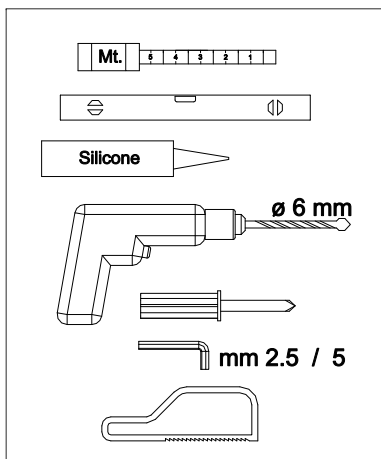

COLOMBO®

D E S I G N

E4B6 + E4G1

Porta a battente + fisso - angolo (non reversibile)
Pivot door - corner (not reversible)

CODICE PRODOTTO	MISURA STANDARD	ESTENSIBILITA'
PRODUCT CODE	STANDARD SIZE	EXTENSIBILITY'
E4B6	10	76,5/79 cm
	20	86,5/89 cm
	30	96,5/99 cm
	40	116,5/119 cm

CODICE PRODOTTO	MISURA STANDARD	ESTENSIBILITA'
PRODUCT CODE	STANDARD SIZE	EXTENSIBILITY'
E4G1	05	66,5/69 cm
	10	76,5/79 cm
	20	86,5/89 cm
	30	96,5/99 cm

COLOMBO®

D E S I G N

E4B7 Porta a battente - nicchia (non reversibile) Pivot door - niche (not reversible)

CODICE PRODOTTO	MISURA STANDARD	ESTENSIBILITA'
PRODUCT CODE	STANDARD SIZE	EXTENSIBILITY'
E4B7	10	77/79,5 cm
	20	87/89,5 cm
	30	97/99,5 cm
	40	117/119,5 cm

ATTENZIONE !
Siliconare solo all'esterno

ATTENTION !
Seal only outside