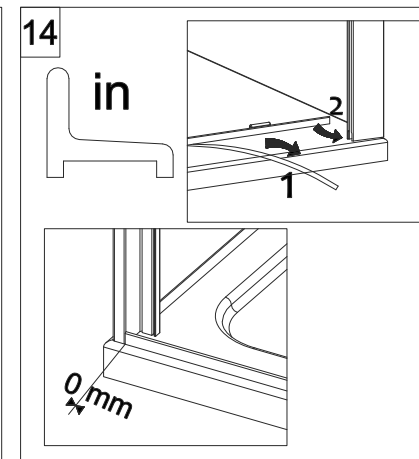

COLOMBO®

D E S I G N

E4B6 + E4G1

Porta a battente + fisso - angolo (non reversibile)
Pivot door - corner (not reversible)

CODICE PRODOTTO	MISURA STANDARD	ESTENSIBILITA'
PRODUCT CODE	STANDARD SIZE	EXTENSIBILITY'
E4B6	10	76,5/79 cm
	20	86,5/89 cm
	30	96,5/99 cm
	40	116,5/119 cm

CODICE PRODOTTO	MISURA STANDARD	ESTENSIBILITA'
PRODUCT CODE	STANDARD SIZE	EXTENSIBILITY'
E4G1	05	66,5/69 cm
	10	76,5/79 cm
	20	86,5/89 cm
	30	96,5/99 cm

COLOMBO®

D E S I G N

E4B7 Porta a battente - nicchia (non reversibile) Pivot door - niche (not reversible)

CODICE PRODOTTO	MISURA STANDARD	ESTENSIBILITA'
PRODUCT CODE	STANDARD SIZE	EXTENSIBILITY'
E4B7	10	77/79,5 cm
	20	87/89,5 cm
	30	97/99,5 cm
	40	117/119,5 cm

ATTENZIONE !
Siliconare solo all'esterno

ATTENTION !
Seal only outside