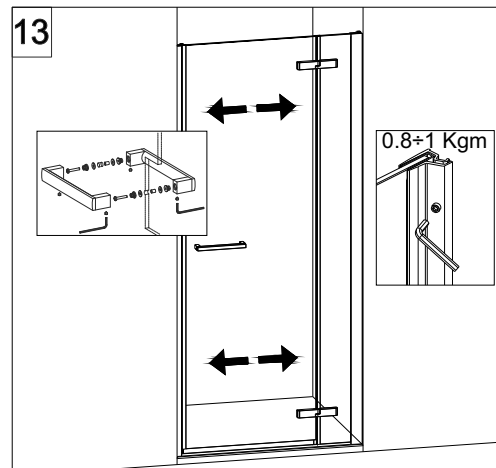

COLOMBO®

D E S I G N

E4B6 + E4G1

Porta a battente + fisso - angolo (non reversibile)
Pivot door - corner (not reversible)

CODICE PRODOTTO	MISURA STANDARD	ESTENSIBILITA'
PRODUCT CODE	STANDARD SIZE	EXTENSIBILITY'
E4B6	10	76,5/79 cm
	20	86,5/89 cm
	30	96,5/99 cm
	40	116,5/119 cm

CODICE PRODOTTO	MISURA STANDARD	ESTENSIBILITA'
PRODUCT CODE	STANDARD SIZE	EXTENSIBILITY'
E4G1	05	66,5/69 cm
	10	76,5/79 cm
	20	86,5/89 cm
	30	96,5/99 cm

COLOMBO®

D E S I G N

E4B7 Porta a battente - nicchia (non reversibile) Pivot door - niche (not reversible)

CODICE PRODOTTO	MISURA STANDARD	ESTENSIBILITA'
PRODUCT CODE	STANDARD SIZE	EXTENSIBILITY'
E4B7	10	77/79,5 cm
	20	87/89,5 cm
	30	97/99,5 cm
	40	117/119,5 cm

ATTENZIONE !
Siliconare solo all'esterno

ATTENTION !
Seal only outside