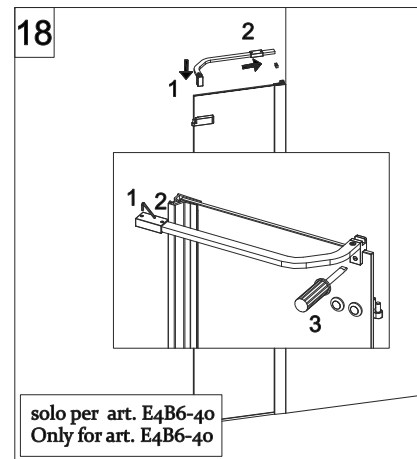

COLOMBO®

D E S I G N

E4B6 + E4G1

Porta a battente + fisso - angolo (non reversibile)
Pivot door - corner (not reversible)

CODICE PRODOTTO	MISURA STANDARD	ESTENSIBILITA'
PRODUCT CODE	STANDARD SIZE	EXTENSIBILITY'
E4B6	10	76,5/79 cm
	20	86,5/89 cm
	30	96,5/99 cm
	40	116,5/119 cm

CODICE PRODOTTO	MISURA STANDARD	ESTENSIBILITA'
PRODUCT CODE	STANDARD SIZE	EXTENSIBILITY'
E4G1	05	66,5/69 cm
	10	76,5/79 cm
	20	86,5/89 cm
	30	96,5/99 cm

COLOMBO®

D E S I G N

E4B7 Porta a battente - nicchia (non reversibile) Pivot door - niche (not reversible)

CODICE PRODOTTO	MISURA STANDARD	ESTENSIBILITA'
PRODUCT CODE	STANDARD SIZE	EXTENSIBILITY'
E4B7	10	77/79,5 cm
	20	87/89,5 cm
	30	97/99,5 cm
	40	117/119,5 cm

ATTENZIONE !
Siliconare solo all'esterno

ATTENTION !
Seal only outside