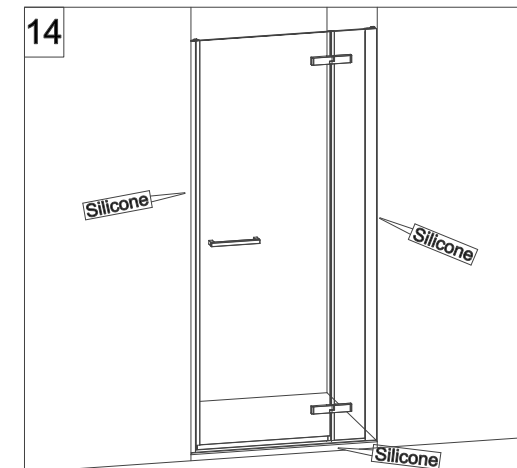

COLOMBO®

D E S I G N

E4B6 + E4G1

Porta a battente + fisso - angolo (non reversibile)
Pivot door - corner (not reversible)

CODICE PRODOTTO	MISURA STANDARD	ESTENSIBILITA'
PRODUCT CODE	STANDARD SIZE	EXTENSIBILITY'
E4B6	10	76,5/79 cm
	20	86,5/89 cm
	30	96,5/99 cm
	40	116,5/119 cm

CODICE PRODOTTO	MISURA STANDARD	ESTENSIBILITA'
PRODUCT CODE	STANDARD SIZE	EXTENSIBILITY'
E4G1	05	66,5/69 cm
	10	76,5/79 cm
	20	86,5/89 cm
	30	96,5/99 cm

COLOMBO®

D E S I G N

E4B7 Porta a battente - nicchia (non reversibile) Pivot door - niche (not reversible)

CODICE PRODOTTO	MISURA STANDARD	ESTENSIBILITA'
PRODUCT CODE	STANDARD SIZE	EXTENSIBILITY'
E4B7	10	77/79,5 cm
	20	87/89,5 cm
	30	97/99,5 cm
	40	117/119,5 cm

ATTENZIONE !
Siliconare solo all'esterno

ATTENTION !
Seal only outside