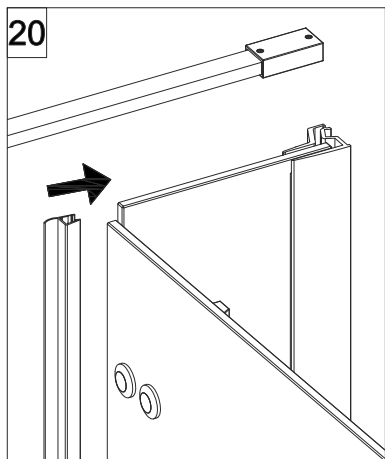

COLOMBO®

D E S I G N

E4B6 + E4G1

Porta a battente + fisso - angolo (non reversibile)
Pivot door - corner (not reversible)

CODICE PRODOTTO	MISURA STANDARD	ESTENSIBILITA'
PRODUCT CODE	STANDARD SIZE	EXTENSIBILITY'
E4B6	10	76,5/79 cm
	20	86,5/89 cm
	30	96,5/99 cm
	40	116,5/119 cm

CODICE PRODOTTO	MISURA STANDARD	ESTENSIBILITA'
PRODUCT CODE	STANDARD SIZE	EXTENSIBILITY'
E4G1	05	66,5/69 cm
	10	76,5/79 cm
	20	86,5/89 cm
	30	96,5/99 cm

COLOMBO®

D E S I G N

E4B7 Porta a battente - nicchia (non reversibile) Pivot door - niche (not reversible)

CODICE PRODOTTO	MISURA STANDARD	ESTENSIBILITA'
PRODUCT CODE	STANDARD SIZE	EXTENSIBILITY'
E4B7	10	77/79,5 cm
	20	87/89,5 cm
	30	97/99,5 cm
	40	117/119,5 cm

ATTENZIONE !
Siliconare solo all'esterno

ATTENTION !
Seal only outside