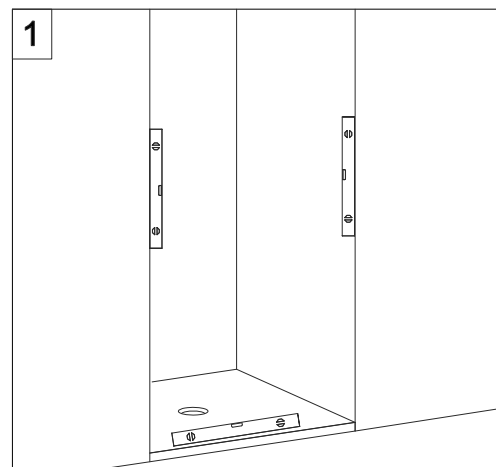

COLOMBO®

D E S I G N

E4B6 + E4G1

Porta a battente + fisso - angolo (non reversibile)
Pivot door - corner (not reversible)

CODICE PRODOTTO	MISURA STANDARD	ESTENSIBILITA'
PRODUCT CODE	STANDARD SIZE	EXTENSIBILITY'
E4B6	10	76,5/79 cm
	20	86,5/89 cm
	30	96,5/99 cm
	40	116,5/119 cm

CODICE PRODOTTO	MISURA STANDARD	ESTENSIBILITA'
PRODUCT CODE	STANDARD SIZE	EXTENSIBILITY'
E4G1	05	66,5/69 cm
	10	76,5/79 cm
	20	86,5/89 cm
	30	96,5/99 cm

COLOMBO®

D E S I G N

E4B7 Porta a battente - nicchia (non reversibile) Pivot door - niche (not reversible)

CODICE PRODOTTO	MISURA STANDARD	ESTENSIBILITA'
PRODUCT CODE	STANDARD SIZE	EXTENSIBILITY'
E4B7	10	77/79,5 cm
	20	87/89,5 cm
	30	97/99,5 cm
	40	117/119,5 cm

ATTENZIONE !
Siliconare solo all'esterno

ATTENTION !
Seal only outside