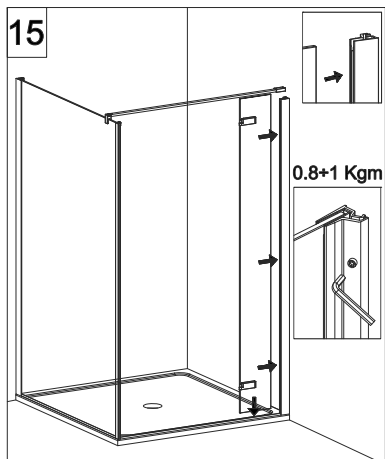

COLOMBO®

D E S I G N

E4B6 + E4G1

Porta a battente + fisso - angolo (non reversibile)
Pivot door - corner (not reversible)

CODICE PRODOTTO	MISURA STANDARD	ESTENSIBILITA'
PRODUCT CODE	STANDARD SIZE	EXTENSIBILITY'
E4B6	10	76,5/79 cm
	20	86,5/89 cm
	30	96,5/99 cm
	40	116,5/119 cm

CODICE PRODOTTO	MISURA STANDARD	ESTENSIBILITA'
PRODUCT CODE	STANDARD SIZE	EXTENSIBILITY'
E4G1	05	66,5/69 cm
	10	76,5/79 cm
	20	86,5/89 cm
	30	96,5/99 cm

COLOMBO®

D E S I G N

E4B7 Porta a battente - nicchia (non reversibile) Pivot door - niche (not reversible)

CODICE PRODOTTO	MISURA STANDARD	ESTENSIBILITA'
PRODUCT CODE	STANDARD SIZE	EXTENSIBILITY'
E4B7	10	77/79,5 cm
	20	87/89,5 cm
	30	97/99,5 cm
	40	117/119,5 cm

ATTENZIONE !
Siliconare solo all'esterno

ATTENTION !
Seal only outside