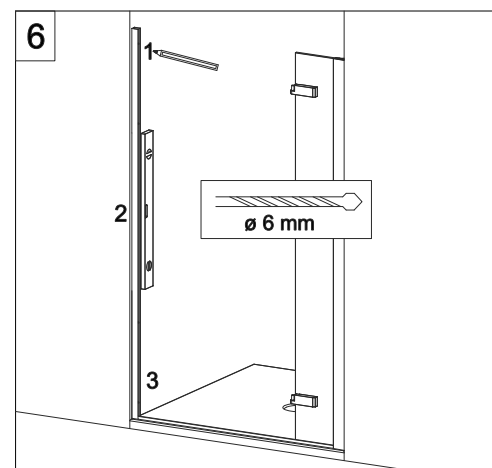

COLOMBO®

D E S I G N

E4B6 + E4G1

Porta a battente + fisso - angolo (non reversibile)
Pivot door - corner (not reversible)

CODICE PRODOTTO	MISURA STANDARD	ESTENSIBILITA'
PRODUCT CODE	STANDARD SIZE	EXTENSIBILITY'
E4B6	10	76,5/79 cm
	20	86,5/89 cm
	30	96,5/99 cm
	40	116,5/119 cm

CODICE PRODOTTO	MISURA STANDARD	ESTENSIBILITA'
PRODUCT CODE	STANDARD SIZE	EXTENSIBILITY'
E4G1	05	66,5/69 cm
	10	76,5/79 cm
	20	86,5/89 cm
	30	96,5/99 cm

COLOMBO®

D E S I G N

E4B7 Porta a battente - nicchia (non reversibile) Pivot door - niche (not reversible)

CODICE PRODOTTO	MISURA STANDARD	ESTENSIBILITA'
PRODUCT CODE	STANDARD SIZE	EXTENSIBILITY'
E4B7	10	77/79,5 cm
	20	87/89,5 cm
	30	97/99,5 cm
	40	117/119,5 cm

ATTENZIONE !
Siliconare solo all'esterno

ATTENTION !
Seal only outside