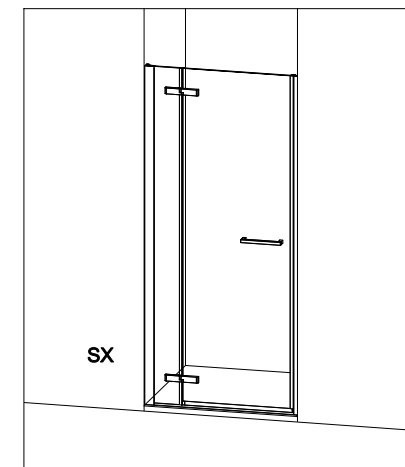

COLOMBO®

D E S I G N

E4B6 + E4G1

Porta a battente + fisso - angolo (non reversibile)
Pivot door - corner (not reversible)

CODICE PRODOTTO	MISURA STANDARD	ESTENSIBILITA'
PRODUCT CODE	STANDARD SIZE	EXTENSIBILITY'
E4B6	10	76,5/79 cm
	20	86,5/89 cm
	30	96,5/99 cm
	40	116,5/119 cm

CODICE PRODOTTO	MISURA STANDARD	ESTENSIBILITA'
PRODUCT CODE	STANDARD SIZE	EXTENSIBILITY'
E4G1	05	66,5/69 cm
	10	76,5/79 cm
	20	86,5/89 cm
	30	96,5/99 cm

COLOMBO®

D E S I G N

E4B7 Porta a battente - nicchia (non reversibile) Pivot door - niche (not reversible)

CODICE PRODOTTO	MISURA STANDARD	ESTENSIBILITA'
PRODUCT CODE	STANDARD SIZE	EXTENSIBILITY'
E4B7	10	77/79,5 cm
	20	87/89,5 cm
	30	97/99,5 cm
	40	117/119,5 cm

ATTENZIONE !
Siliconare solo all'esterno

ATTENTION !
Seal only outside