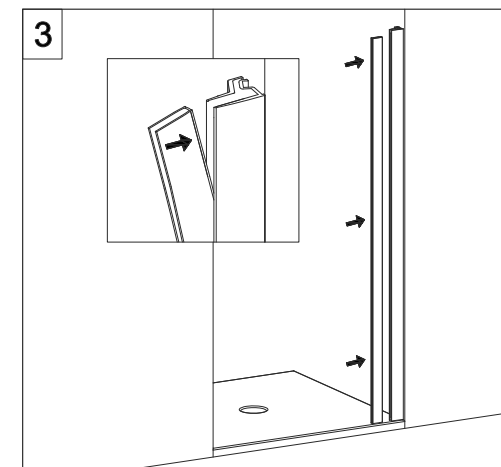

COLOMBO®

D E S I G N

E4B6 + E4G1

Porta a battente + fisso - angolo (non reversibile)
Pivot door - corner (not reversible)

CODICE PRODOTTO	MISURA STANDARD	ESTENSIBILITA'
PRODUCT CODE	STANDARD SIZE	EXTENSIBILITY'
E4B6	10	76,5/79 cm
	20	86,5/89 cm
	30	96,5/99 cm
	40	116,5/119 cm

CODICE PRODOTTO	MISURA STANDARD	ESTENSIBILITA'
PRODUCT CODE	STANDARD SIZE	EXTENSIBILITY'
E4G1	05	66,5/69 cm
	10	76,5/79 cm
	20	86,5/89 cm
	30	96,5/99 cm

COLOMBO®

D E S I G N

E4B7 Porta a battente - nicchia (non reversibile) Pivot door - niche (not reversible)

CODICE PRODOTTO	MISURA STANDARD	ESTENSIBILITA'
PRODUCT CODE	STANDARD SIZE	EXTENSIBILITY'
E4B7	10	77/79,5 cm
	20	87/89,5 cm
	30	97/99,5 cm
	40	117/119,5 cm

ATTENZIONE !
Siliconare solo all'esterno

ATTENTION !
Seal only outside