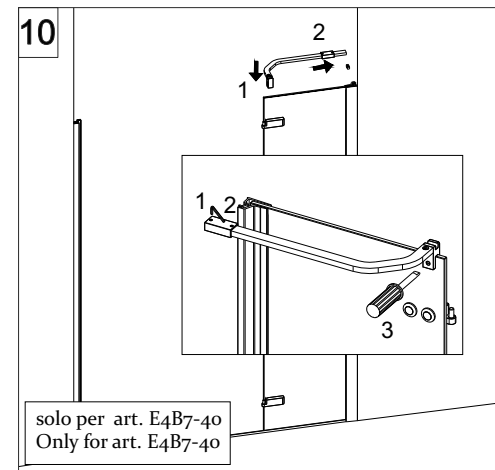

COLOMBO®

D E S I G N

E4B6 + E4G1

Porta a battente + fisso - angolo (non reversibile)
Pivot door - corner (not reversible)

CODICE PRODOTTO	MISURA STANDARD	ESTENSIBILITA'
PRODUCT CODE	STANDARD SIZE	EXTENSIBILITY'
E4B6	10	76,5/79 cm
	20	86,5/89 cm
	30	96,5/99 cm
	40	116,5/119 cm

CODICE PRODOTTO	MISURA STANDARD	ESTENSIBILITA'
PRODUCT CODE	STANDARD SIZE	EXTENSIBILITY'
E4G1	05	66,5/69 cm
	10	76,5/79 cm
	20	86,5/89 cm
	30	96,5/99 cm

COLOMBO®

D E S I G N

E4B7 Porta a battente - nicchia (non reversibile) Pivot door - niche (not reversible)

CODICE PRODOTTO	MISURA STANDARD	ESTENSIBILITA'
PRODUCT CODE	STANDARD SIZE	EXTENSIBILITY'
E4B7	10	77/79,5 cm
	20	87/89,5 cm
	30	97/99,5 cm
	40	117/119,5 cm

ATTENZIONE !
Siliconare solo all'esterno

ATTENTION !
Seal only outside