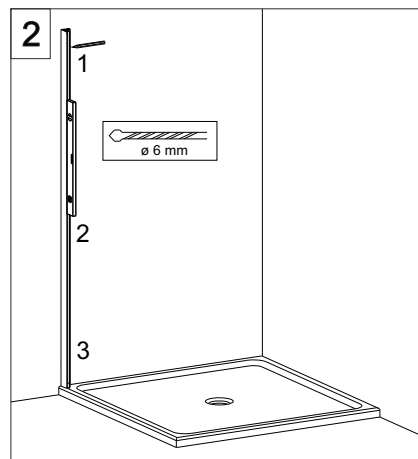

COLOMBO®

D E S I G N

E4B6 + E4G1

Porta a battente + fisso - angolo (non reversibile)
Pivot door - corner (not reversible)

CODICE PRODOTTO	MISURA STANDARD	ESTENSIBILITA'
PRODUCT CODE	STANDARD SIZE	EXTENSIBILITY'
E4B6	10	76,5/79 cm
	20	86,5/89 cm
	30	96,5/99 cm
	40	116,5/119 cm

CODICE PRODOTTO	MISURA STANDARD	ESTENSIBILITA'
PRODUCT CODE	STANDARD SIZE	EXTENSIBILITY'
E4G1	05	66,5/69 cm
	10	76,5/79 cm
	20	86,5/89 cm
	30	96,5/99 cm

COLOMBO®

D E S I G N

E4B7 Porta a battente - nicchia (non reversibile) Pivot door - niche (not reversible)

CODICE PRODOTTO	MISURA STANDARD	ESTENSIBILITA'
PRODUCT CODE	STANDARD SIZE	EXTENSIBILITY'
E4B7	10	77/79,5 cm
	20	87/89,5 cm
	30	97/99,5 cm
	40	117/119,5 cm

ATTENZIONE !
Siliconare solo all'esterno

ATTENTION !
Seal only outside