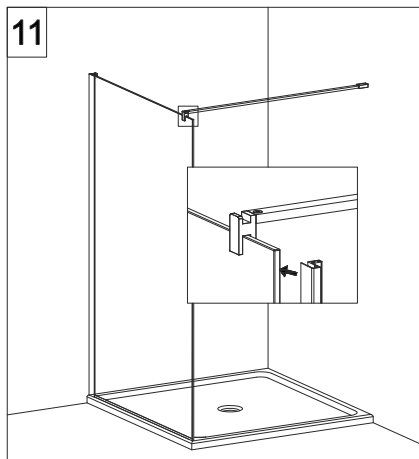

COLOMBO®

D E S I G N

E4B6 + E4G1

Porta a battente + fisso - angolo (non reversibile)
Pivot door - corner (not reversible)

CODICE PRODOTTO	MISURA STANDARD	ESTENSIBILITA'
PRODUCT CODE	STANDARD SIZE	EXTENSIBILITY'
E4B6	10	76,5/79 cm
	20	86,5/89 cm
	30	96,5/99 cm
	40	116,5/119 cm

CODICE PRODOTTO	MISURA STANDARD	ESTENSIBILITA'
PRODUCT CODE	STANDARD SIZE	EXTENSIBILITY'
E4G1	05	66,5/69 cm
	10	76,5/79 cm
	20	86,5/89 cm
	30	96,5/99 cm

COLOMBO®

D E S I G N

E4B7 Porta a battente - nicchia (non reversibile) Pivot door - niche (not reversible)

CODICE PRODOTTO	MISURA STANDARD	ESTENSIBILITA'
PRODUCT CODE	STANDARD SIZE	EXTENSIBILITY'
E4B7	10	77/79,5 cm
	20	87/89,5 cm
	30	97/99,5 cm
	40	117/119,5 cm

ATTENZIONE !
Siliconare solo all'esterno

ATTENTION !
Seal only outside