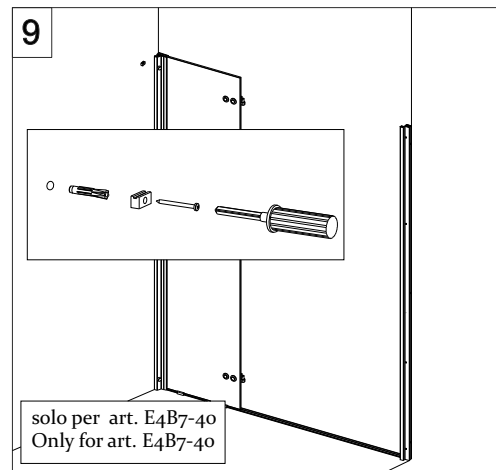

COLOMBO®

D E S I G N

E4B6 + E4G1

Porta a battente + fisso - angolo (non reversibile)
Pivot door - corner (not reversible)

CODICE PRODOTTO	MISURA STANDARD	ESTENSIBILITA'
PRODUCT CODE	STANDARD SIZE	EXTENSIBILITY'
E4B6	10	76,5/79 cm
	20	86,5/89 cm
	30	96,5/99 cm
	40	116,5/119 cm

CODICE PRODOTTO	MISURA STANDARD	ESTENSIBILITA'
PRODUCT CODE	STANDARD SIZE	EXTENSIBILITY'
E4G1	05	66,5/69 cm
	10	76,5/79 cm
	20	86,5/89 cm
	30	96,5/99 cm

COLOMBO®

D E S I G N

E4B7 Porta a battente - nicchia (non reversibile) Pivot door - niche (not reversible)

CODICE PRODOTTO	MISURA STANDARD	ESTENSIBILITA'
PRODUCT CODE	STANDARD SIZE	EXTENSIBILITY'
E4B7	10	77/79,5 cm
	20	87/89,5 cm
	30	97/99,5 cm
	40	117/119,5 cm

ATTENZIONE !
Siliconare solo all'esterno

ATTENTION !
Seal only outside