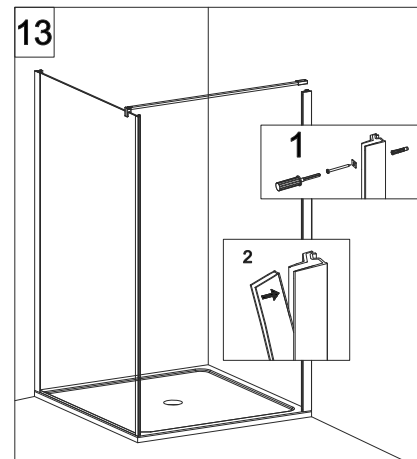

COLOMBO®

D E S I G N

E4B6 + E4G1

Porta a battente + fisso - angolo (non reversibile)
Pivot door - corner (not reversible)

CODICE PRODOTTO	MISURA STANDARD	ESTENSIBILITA'
PRODUCT CODE	STANDARD SIZE	EXTENSIBILITY'
E4B6	10	76,5/79 cm
	20	86,5/89 cm
	30	96,5/99 cm
	40	116,5/119 cm

CODICE PRODOTTO	MISURA STANDARD	ESTENSIBILITA'
PRODUCT CODE	STANDARD SIZE	EXTENSIBILITY'
E4G1	05	66,5/69 cm
	10	76,5/79 cm
	20	86,5/89 cm
	30	96,5/99 cm

COLOMBO®

D E S I G N

E4B7 Porta a battente - nicchia (non reversibile) Pivot door - niche (not reversible)

CODICE PRODOTTO	MISURA STANDARD	ESTENSIBILITA'
PRODUCT CODE	STANDARD SIZE	EXTENSIBILITY'
E4B7	10	77/79,5 cm
	20	87/89,5 cm
	30	97/99,5 cm
	40	117/119,5 cm

ATTENZIONE !
Siliconare solo all'esterno

ATTENTION !
Seal only outside