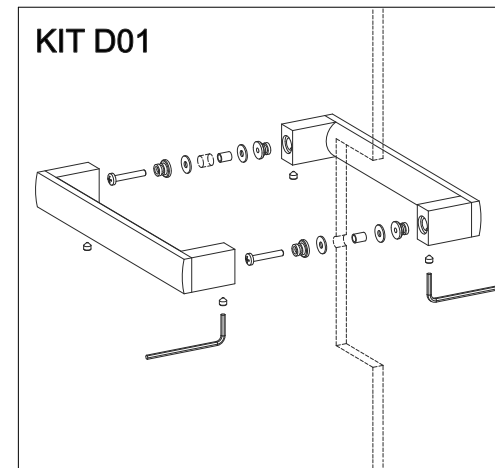

COLOMBO®

D E S I G N

E4B6 + E4G1

Porta a battente + fisso - angolo (non reversibile)
Pivot door - corner (not reversible)

CODICE PRODOTTO	MISURA STANDARD	ESTENSIBILITA'
PRODUCT CODE	STANDARD SIZE	EXTENSIBILITY'
E4B6	10	76,5/79 cm
	20	86,5/89 cm
	30	96,5/99 cm
	40	116,5/119 cm

CODICE PRODOTTO	MISURA STANDARD	ESTENSIBILITA'
PRODUCT CODE	STANDARD SIZE	EXTENSIBILITY'
E4G1	05	66,5/69 cm
	10	76,5/79 cm
	20	86,5/89 cm
	30	96,5/99 cm

COLOMBO®

D E S I G N

E4B7 Porta a battente - nicchia (non reversibile) Pivot door - niche (not reversible)

CODICE PRODOTTO	MISURA STANDARD	ESTENSIBILITA'
PRODUCT CODE	STANDARD SIZE	EXTENSIBILITY'
E4B7	10	77/79,5 cm
	20	87/89,5 cm
	30	97/99,5 cm
	40	117/119,5 cm

ATTENZIONE !
Siliconare solo all'esterno

ATTENTION !
Seal only outside