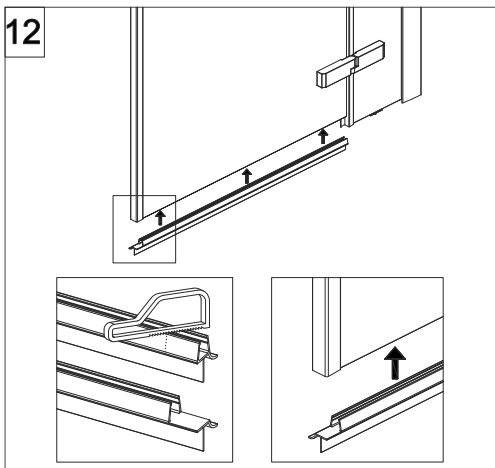

COLOMBO®

D E S I G N

E4B6 + E4G1

Porta a battente + fisso - angolo (non reversibile)
Pivot door - corner (not reversible)

CODICE PRODOTTO	MISURA STANDARD	ESTENSIBILITA'
PRODUCT CODE	STANDARD SIZE	EXTENSIBILITY'
E4B6	10	76,5/79 cm
	20	86,5/89 cm
	30	96,5/99 cm
	40	116,5/119 cm

CODICE PRODOTTO	MISURA STANDARD	ESTENSIBILITA'
PRODUCT CODE	STANDARD SIZE	EXTENSIBILITY'
E4G1	05	66,5/69 cm
	10	76,5/79 cm
	20	86,5/89 cm
	30	96,5/99 cm

COLOMBO®

D E S I G N

E4B7 Porta a battente - nicchia (non reversibile) Pivot door - niche (not reversible)

CODICE PRODOTTO	MISURA STANDARD	ESTENSIBILITA'
PRODUCT CODE	STANDARD SIZE	EXTENSIBILITY'
E4B7	10	77/79,5 cm
	20	87/89,5 cm
	30	97/99,5 cm
	40	117/119,5 cm

ATTENZIONE !
Siliconare solo all'esterno

ATTENTION !
Seal only outside