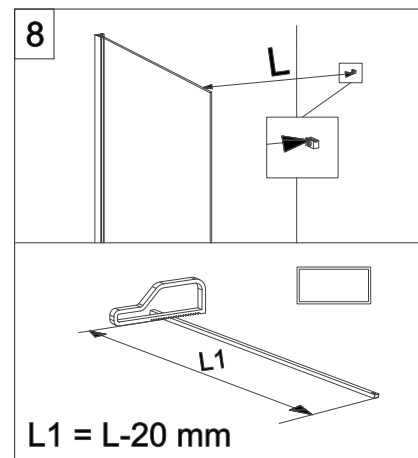

COLOMBO®

D E S I G N

E4B6 + E4G1

Porta a battente + fisso - angolo (non reversibile)
Pivot door - corner (not reversible)

CODICE PRODOTTO	MISURA STANDARD	ESTENSIBILITA'
PRODUCT CODE	STANDARD SIZE	EXTENSIBILITY'
E4B6	10	76,5/79 cm
	20	86,5/89 cm
	30	96,5/99 cm
	40	116,5/119 cm

CODICE PRODOTTO	MISURA STANDARD	ESTENSIBILITA'
PRODUCT CODE	STANDARD SIZE	EXTENSIBILITY'
E4G1	05	66,5/69 cm
	10	76,5/79 cm
	20	86,5/89 cm
	30	96,5/99 cm

COLOMBO®

D E S I G N

E4B7 Porta a battente - nicchia (non reversibile) Pivot door - niche (not reversible)

CODICE PRODOTTO	MISURA STANDARD	ESTENSIBILITA'
PRODUCT CODE	STANDARD SIZE	EXTENSIBILITY'
E4B7	10	77/79,5 cm
	20	87/89,5 cm
	30	97/99,5 cm
	40	117/119,5 cm

ATTENZIONE !
Siliconare solo all'esterno

ATTENTION !
Seal only outside