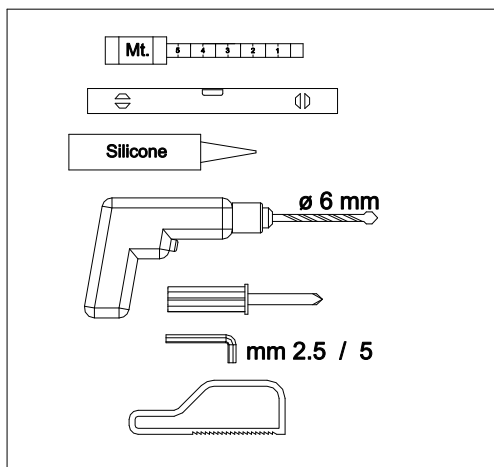

COLOMBO®

D E S I G N

E4B6 + E4G1

Porta a battente + fisso - angolo (non reversibile)
Pivot door - corner (not reversible)

CODICE PRODOTTO	MISURA STANDARD	ESTENSIBILITA'
PRODUCT CODE	STANDARD SIZE	EXTENSIBILITY'
E4B6	10	76,5/79 cm
	20	86,5/89 cm
	30	96,5/99 cm
	40	116,5/119 cm

CODICE PRODOTTO	MISURA STANDARD	ESTENSIBILITA'
PRODUCT CODE	STANDARD SIZE	EXTENSIBILITY'
E4G1	05	66,5/69 cm
	10	76,5/79 cm
	20	86,5/89 cm
	30	96,5/99 cm

COLOMBO®

D E S I G N

E4B7 Porta a battente - nicchia (non reversibile) Pivot door - niche (not reversible)

CODICE PRODOTTO	MISURA STANDARD	ESTENSIBILITA'
PRODUCT CODE	STANDARD SIZE	EXTENSIBILITY'
E4B7	10	77/79,5 cm
	20	87/89,5 cm
	30	97/99,5 cm
	40	117/119,5 cm

ATTENZIONE !
Siliconare solo all'esterno

ATTENTION !
Seal only outside