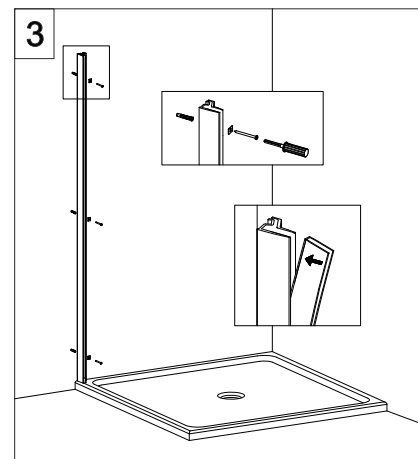

COLOMBO®

D E S I G N

E4B6 + E4G1

Porta a battente + fisso - angolo (non reversibile)
Pivot door - corner (not reversible)

CODICE PRODOTTO	MISURA STANDARD	ESTENSIBILITA'
PRODUCT CODE	STANDARD SIZE	EXTENSIBILITY'
E4B6	10	76,5/79 cm
	20	86,5/89 cm
	30	96,5/99 cm
	40	116,5/119 cm

CODICE PRODOTTO	MISURA STANDARD	ESTENSIBILITA'
PRODUCT CODE	STANDARD SIZE	EXTENSIBILITY'
E4G1	05	66,5/69 cm
	10	76,5/79 cm
	20	86,5/89 cm
	30	96,5/99 cm

COLOMBO®

D E S I G N

E4B7 Porta a battente - nicchia (non reversibile) Pivot door - niche (not reversible)

CODICE PRODOTTO	MISURA STANDARD	ESTENSIBILITA'
PRODUCT CODE	STANDARD SIZE	EXTENSIBILITY'
E4B7	10	77/79,5 cm
	20	87/89,5 cm
	30	97/99,5 cm
	40	117/119,5 cm

ATTENZIONE !
Siliconare solo all'esterno

ATTENTION !
Seal only outside