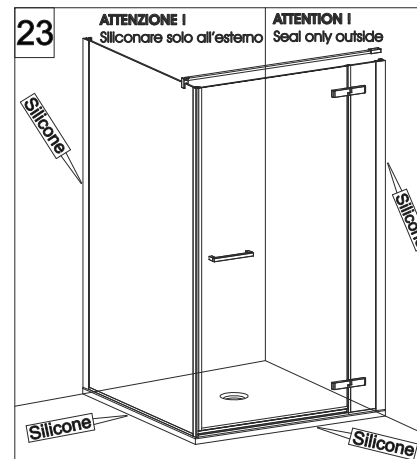

COLOMBO®

D E S I G N

E4B6 + E4G1

Porta a battente + fisso - angolo (non reversibile)
Pivot door - corner (not reversible)

CODICE PRODOTTO	MISURA STANDARD	ESTENSIBILITA'
PRODUCT CODE	STANDARD SIZE	EXTENSIBILITY'
E4B6	10	76,5/79 cm
	20	86,5/89 cm
	30	96,5/99 cm
	40	116,5/119 cm

CODICE PRODOTTO	MISURA STANDARD	ESTENSIBILITA'
PRODUCT CODE	STANDARD SIZE	EXTENSIBILITY'
E4G1	05	66,5/69 cm
	10	76,5/79 cm
	20	86,5/89 cm
	30	96,5/99 cm

COLOMBO®

D E S I G N

E4B7 Porta a battente - nicchia (non reversibile) Pivot door - niche (not reversible)

CODICE PRODOTTO	MISURA STANDARD	ESTENSIBILITA'
PRODUCT CODE	STANDARD SIZE	EXTENSIBILITY'
E4B7	10	77/79,5 cm
	20	87/89,5 cm
	30	97/99,5 cm
	40	117/119,5 cm

ATTENZIONE !
Siliconare solo all'esterno

ATTENTION !
Seal only outside