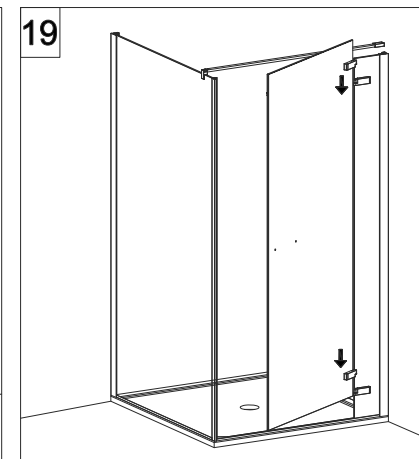

COLOMBO®

D E S I G N

E4B6 + E4G1

Porta a battente + fisso - angolo (non reversibile)
Pivot door - corner (not reversible)

CODICE PRODOTTO	MISURA STANDARD	ESTENSIBILITA'
PRODUCT CODE	STANDARD SIZE	EXTENSIBILITY'
E4B6	10	76,5/79 cm
	20	86,5/89 cm
	30	96,5/99 cm
	40	116,5/119 cm

CODICE PRODOTTO	MISURA STANDARD	ESTENSIBILITA'
PRODUCT CODE	STANDARD SIZE	EXTENSIBILITY'
E4G1	05	66,5/69 cm
	10	76,5/79 cm
	20	86,5/89 cm
	30	96,5/99 cm

COLOMBO®

D E S I G N

E4B7 Porta a battente - nicchia (non reversibile) Pivot door - niche (not reversible)

CODICE PRODOTTO	MISURA STANDARD	ESTENSIBILITA'
PRODUCT CODE	STANDARD SIZE	EXTENSIBILITY'
E4B7	10	77/79,5 cm
	20	87/89,5 cm
	30	97/99,5 cm
	40	117/119,5 cm

ATTENZIONE !
Siliconare solo all'esterno

ATTENTION !
Seal only outside