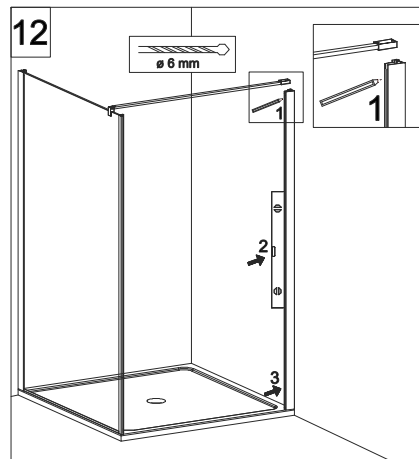

COLOMBO®

D E S I G N

E4B6 + E4G1

Porta a battente + fisso - angolo (non reversibile)
Pivot door - corner (not reversible)

CODICE PRODOTTO	MISURA STANDARD	ESTENSIBILITA'
PRODUCT CODE	STANDARD SIZE	EXTENSIBILITY'
E4B6	10	76,5/79 cm
	20	86,5/89 cm
	30	96,5/99 cm
	40	116,5/119 cm

CODICE PRODOTTO	MISURA STANDARD	ESTENSIBILITA'
PRODUCT CODE	STANDARD SIZE	EXTENSIBILITY'
E4G1	05	66,5/69 cm
	10	76,5/79 cm
	20	86,5/89 cm
	30	96,5/99 cm

COLOMBO®

D E S I G N

E4B7 Porta a battente - nicchia (non reversibile) Pivot door - niche (not reversible)

CODICE PRODOTTO	MISURA STANDARD	ESTENSIBILITA'
PRODUCT CODE	STANDARD SIZE	EXTENSIBILITY'
E4B7	10	77/79,5 cm
	20	87/89,5 cm
	30	97/99,5 cm
	40	117/119,5 cm

ATTENZIONE !
Siliconare solo all'esterno

ATTENTION !
Seal only outside