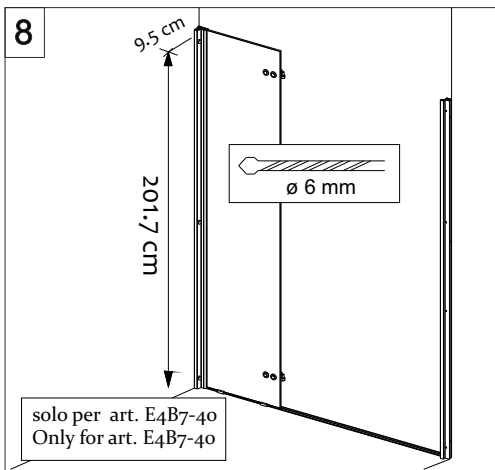

COLOMBO®

D E S I G N

E4B6 + E4G1

Porta a battente + fisso - angolo (non reversibile)
Pivot door - corner (not reversible)

CODICE PRODOTTO	MISURA STANDARD	ESTENSIBILITA'
PRODUCT CODE	STANDARD SIZE	EXTENSIBILITY'
E4B6	10	76,5/79 cm
	20	86,5/89 cm
	30	96,5/99 cm
	40	116,5/119 cm

CODICE PRODOTTO	MISURA STANDARD	ESTENSIBILITA'
PRODUCT CODE	STANDARD SIZE	EXTENSIBILITY'
E4G1	05	66,5/69 cm
	10	76,5/79 cm
	20	86,5/89 cm
	30	96,5/99 cm

COLOMBO®

D E S I G N

E4B7 Porta a battente - nicchia (non reversibile) Pivot door - niche (not reversible)

CODICE PRODOTTO	MISURA STANDARD	ESTENSIBILITA'
PRODUCT CODE	STANDARD SIZE	EXTENSIBILITY'
E4B7	10	77/79,5 cm
	20	87/89,5 cm
	30	97/99,5 cm
	40	117/119,5 cm

ATTENZIONE !
Siliconare solo all'esterno

ATTENTION !
Seal only outside