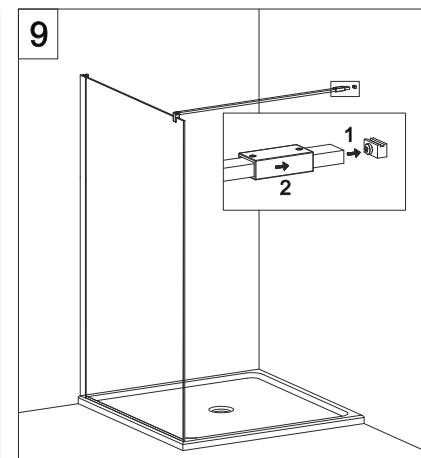

COLOMBO®

D E S I G N

E4B6 + E4G1

Porta a battente + fisso - angolo (non reversibile)
Pivot door - corner (not reversible)

CODICE PRODOTTO	MISURA STANDARD	ESTENSIBILITA'
PRODUCT CODE	STANDARD SIZE	EXTENSIBILITY'
E4B6	10	76,5/79 cm
	20	86,5/89 cm
	30	96,5/99 cm
	40	116,5/119 cm

CODICE PRODOTTO	MISURA STANDARD	ESTENSIBILITA'
PRODUCT CODE	STANDARD SIZE	EXTENSIBILITY'
E4G1	05	66,5/69 cm
	10	76,5/79 cm
	20	86,5/89 cm
	30	96,5/99 cm

COLOMBO®

D E S I G N

E4B7 Porta a battente - nicchia (non reversibile) Pivot door - niche (not reversible)

CODICE PRODOTTO	MISURA STANDARD	ESTENSIBILITA'
PRODUCT CODE	STANDARD SIZE	EXTENSIBILITY'
E4B7	10	77/79,5 cm
	20	87/89,5 cm
	30	97/99,5 cm
	40	117/119,5 cm

ATTENZIONE !
Siliconare solo all'esterno

ATTENTION !
Seal only outside