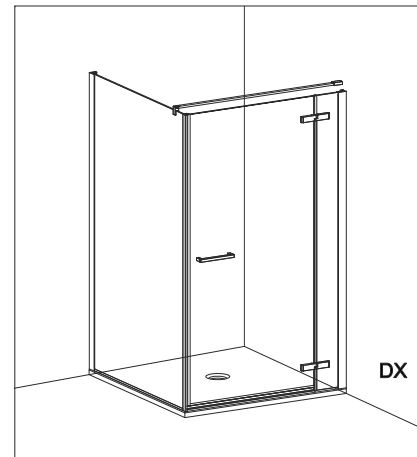

COLOMBO®

D E S I G N

E4B6 + E4G1

Porta a battente + fisso - angolo (non reversibile)
Pivot door - corner (not reversible)

CODICE PRODOTTO	MISURA STANDARD	ESTENSIBILITA'
PRODUCT CODE	STANDARD SIZE	EXTENSIBILITY'
E4B6	10	76,5/79 cm
	20	86,5/89 cm
	30	96,5/99 cm
	40	116,5/119 cm

CODICE PRODOTTO	MISURA STANDARD	ESTENSIBILITA'
PRODUCT CODE	STANDARD SIZE	EXTENSIBILITY'
E4G1	05	66,5/69 cm
	10	76,5/79 cm
	20	86,5/89 cm
	30	96,5/99 cm

COLOMBO®

D E S I G N

E4B7 Porta a battente - nicchia (non reversibile) Pivot door - niche (not reversible)

CODICE PRODOTTO	MISURA STANDARD	ESTENSIBILITA'
PRODUCT CODE	STANDARD SIZE	EXTENSIBILITY'
E4B7	10	77/79,5 cm
	20	87/89,5 cm
	30	97/99,5 cm
	40	117/119,5 cm

ATTENZIONE !
Siliconare solo all'esterno

ATTENTION !
Seal only outside