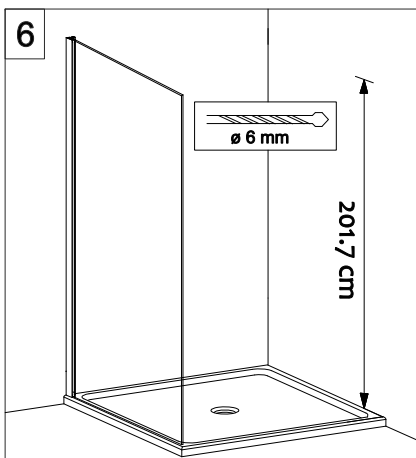

COLOMBO®

D E S I G N

E4B6 + E4G1

Porta a battente + fisso - angolo (non reversibile)
Pivot door - corner (not reversible)

CODICE PRODOTTO	MISURA STANDARD	ESTENSIBILITA'
PRODUCT CODE	STANDARD SIZE	EXTENSIBILITY'
E4B6	10	76,5/79 cm
	20	86,5/89 cm
	30	96,5/99 cm
	40	116,5/119 cm

CODICE PRODOTTO	MISURA STANDARD	ESTENSIBILITA'
PRODUCT CODE	STANDARD SIZE	EXTENSIBILITY'
E4G1	05	66,5/69 cm
	10	76,5/79 cm
	20	86,5/89 cm
	30	96,5/99 cm

COLOMBO®

D E S I G N

E4B7 Porta a battente - nicchia (non reversibile) Pivot door - niche (not reversible)

CODICE PRODOTTO	MISURA STANDARD	ESTENSIBILITA'
PRODUCT CODE	STANDARD SIZE	EXTENSIBILITY'
E4B7	10	77/79,5 cm
	20	87/89,5 cm
	30	97/99,5 cm
	40	117/119,5 cm

ATTENZIONE !
Siliconare solo all'esterno

ATTENTION !
Seal only outside