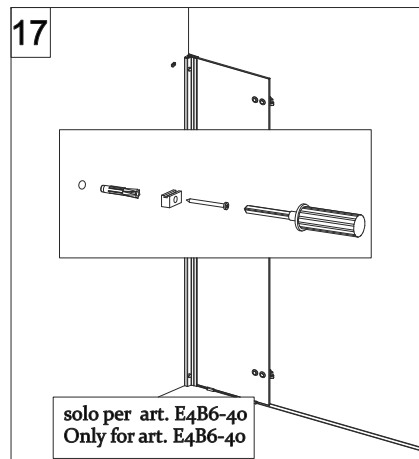

COLOMBO®

D E S I G N

E4B6 + E4G1

Porta a battente + fisso - angolo (non reversibile)
Pivot door - corner (not reversible)

CODICE PRODOTTO	MISURA STANDARD	ESTENSIBILITA'
PRODUCT CODE	STANDARD SIZE	EXTENSIBILITY'
E4B6	10	76,5/79 cm
	20	86,5/89 cm
	30	96,5/99 cm
	40	116,5/119 cm

CODICE PRODOTTO	MISURA STANDARD	ESTENSIBILITA'
PRODUCT CODE	STANDARD SIZE	EXTENSIBILITY'
E4G1	05	66,5/69 cm
	10	76,5/79 cm
	20	86,5/89 cm
	30	96,5/99 cm

COLOMBO®

D E S I G N

E4B7 Porta a battente - nicchia (non reversibile) Pivot door - niche (not reversible)

CODICE PRODOTTO	MISURA STANDARD	ESTENSIBILITA'
PRODUCT CODE	STANDARD SIZE	EXTENSIBILITY'
E4B7	10	77/79,5 cm
	20	87/89,5 cm
	30	97/99,5 cm
	40	117/119,5 cm

ATTENZIONE !
Siliconare solo all'esterno

ATTENTION !
Seal only outside