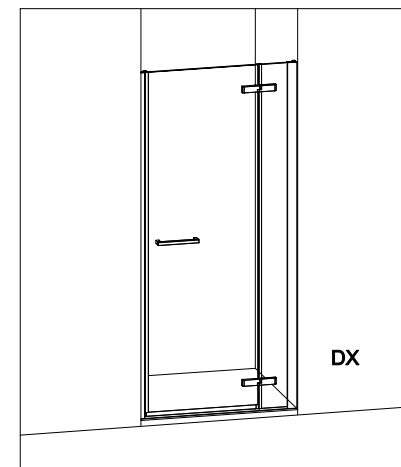

COLOMBO®

D E S I G N

E4B6 + E4G1

Porta a battente + fisso - angolo (non reversibile)
Pivot door - corner (not reversible)

CODICE PRODOTTO	MISURA STANDARD	ESTENSIBILITA'
PRODUCT CODE	STANDARD SIZE	EXTENSIBILITY'
E4B6	10	76,5/79 cm
	20	86,5/89 cm
	30	96,5/99 cm
	40	116,5/119 cm

CODICE PRODOTTO	MISURA STANDARD	ESTENSIBILITA'
PRODUCT CODE	STANDARD SIZE	EXTENSIBILITY'
E4G1	05	66,5/69 cm
	10	76,5/79 cm
	20	86,5/89 cm
	30	96,5/99 cm

COLOMBO®

D E S I G N

E4B7 Porta a battente - nicchia (non reversibile) Pivot door - niche (not reversible)

CODICE PRODOTTO	MISURA STANDARD	ESTENSIBILITA'
PRODUCT CODE	STANDARD SIZE	EXTENSIBILITY'
E4B7	10	77/79,5 cm
	20	87/89,5 cm
	30	97/99,5 cm
	40	117/119,5 cm

ATTENZIONE !
Siliconare solo all'esterno

ATTENTION !
Seal only outside