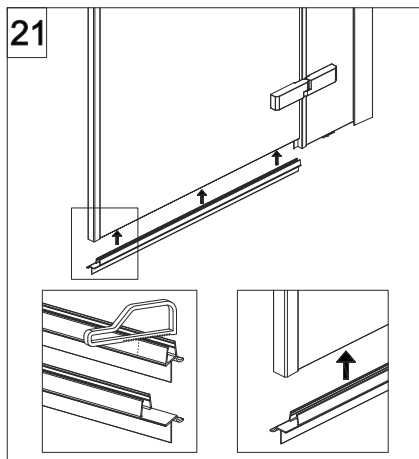

COLOMBO®

D E S I G N

E4B6 + E4G1

Porta a battente + fisso - angolo (non reversibile)
Pivot door - corner (not reversible)

CODICE PRODOTTO	MISURA STANDARD	ESTENSIBILITA'
PRODUCT CODE	STANDARD SIZE	EXTENSIBILITY'
E4B6	10	76,5/79 cm
	20	86,5/89 cm
	30	96,5/99 cm
	40	116,5/119 cm

CODICE PRODOTTO	MISURA STANDARD	ESTENSIBILITA'
PRODUCT CODE	STANDARD SIZE	EXTENSIBILITY'
E4G1	05	66,5/69 cm
	10	76,5/79 cm
	20	86,5/89 cm
	30	96,5/99 cm

COLOMBO®

D E S I G N

E4B7 Porta a battente - nicchia (non reversibile) Pivot door - niche (not reversible)

CODICE PRODOTTO	MISURA STANDARD	ESTENSIBILITA'
PRODUCT CODE	STANDARD SIZE	EXTENSIBILITY'
E4B7	10	77/79,5 cm
	20	87/89,5 cm
	30	97/99,5 cm
	40	117/119,5 cm

ATTENZIONE !
Siliconare solo all'esterno

ATTENTION !
Seal only outside