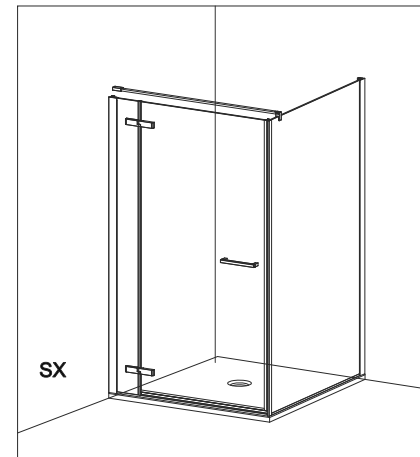

COLOMBO®

D E S I G N

E4B6 + E4G1

Porta a battente + fisso - angolo (non reversibile)
Pivot door - corner (not reversible)

CODICE PRODOTTO	MISURA STANDARD	ESTENSIBILITA'
PRODUCT CODE	STANDARD SIZE	EXTENSIBILITY'
E4B6	10	76,5/79 cm
	20	86,5/89 cm
	30	96,5/99 cm
	40	116,5/119 cm

CODICE PRODOTTO	MISURA STANDARD	ESTENSIBILITA'
PRODUCT CODE	STANDARD SIZE	EXTENSIBILITY'
E4G1	05	66,5/69 cm
	10	76,5/79 cm
	20	86,5/89 cm
	30	96,5/99 cm

COLOMBO®

D E S I G N

E4B7 Porta a battente - nicchia (non reversibile) Pivot door - niche (not reversible)

CODICE PRODOTTO	MISURA STANDARD	ESTENSIBILITA'
PRODUCT CODE	STANDARD SIZE	EXTENSIBILITY'
E4B7	10	77/79,5 cm
	20	87/89,5 cm
	30	97/99,5 cm
	40	117/119,5 cm

ATTENZIONE !
Siliconare solo all'esterno

ATTENTION !
Seal only outside