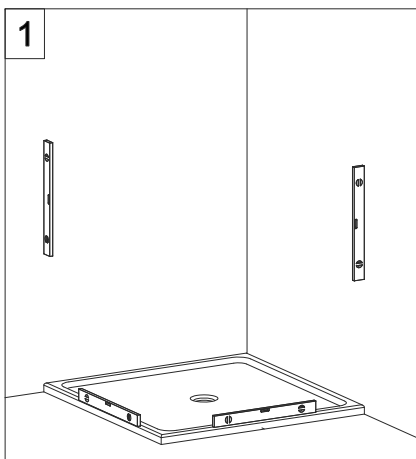

COLOMBO®

D E S I G N

E4B6 + E4G1

Porta a battente + fisso - angolo (non reversibile)
Pivot door - corner (not reversible)

CODICE PRODOTTO	MISURA STANDARD	ESTENSIBILITA'
PRODUCT CODE	STANDARD SIZE	EXTENSIBILITY'
E4B6	10	76,5/79 cm
	20	86,5/89 cm
	30	96,5/99 cm
	40	116,5/119 cm

CODICE PRODOTTO	MISURA STANDARD	ESTENSIBILITA'
PRODUCT CODE	STANDARD SIZE	EXTENSIBILITY'
E4G1	05	66,5/69 cm
	10	76,5/79 cm
	20	86,5/89 cm
	30	96,5/99 cm

COLOMBO®

D E S I G N

E4B7 Porta a battente - nicchia (non reversibile) Pivot door - niche (not reversible)

CODICE PRODOTTO	MISURA STANDARD	ESTENSIBILITA'
PRODUCT CODE	STANDARD SIZE	EXTENSIBILITY'
E4B7	10	77/79,5 cm
	20	87/89,5 cm
	30	97/99,5 cm
	40	117/119,5 cm

ATTENZIONE !
Siliconare solo all'esterno

ATTENTION !
Seal only outside