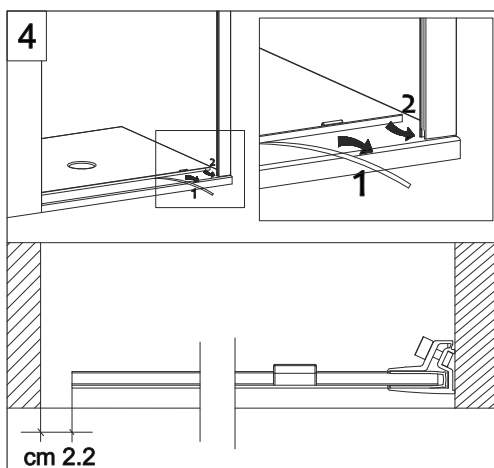

COLOMBO®

D E S I G N

E4B6 + E4G1

Porta a battente + fisso - angolo (non reversibile)
Pivot door - corner (not reversible)

CODICE PRODOTTO	MISURA STANDARD	ESTENSIBILITA'
PRODUCT CODE	STANDARD SIZE	EXTENSIBILITY'
E4B6	10	76,5/79 cm
	20	86,5/89 cm
	30	96,5/99 cm
	40	116,5/119 cm

CODICE PRODOTTO	MISURA STANDARD	ESTENSIBILITA'
PRODUCT CODE	STANDARD SIZE	EXTENSIBILITY'
E4G1	05	66,5/69 cm
	10	76,5/79 cm
	20	86,5/89 cm
	30	96,5/99 cm

COLOMBO®

D E S I G N

E4B7 Porta a battente - nicchia (non reversibile) Pivot door - niche (not reversible)

CODICE PRODOTTO	MISURA STANDARD	ESTENSIBILITA'
PRODUCT CODE	STANDARD SIZE	EXTENSIBILITY'
E4B7	10	77/79,5 cm
	20	87/89,5 cm
	30	97/99,5 cm
	40	117/119,5 cm

ATTENZIONE !
Siliconare solo all'esterno

ATTENTION !
Seal only outside