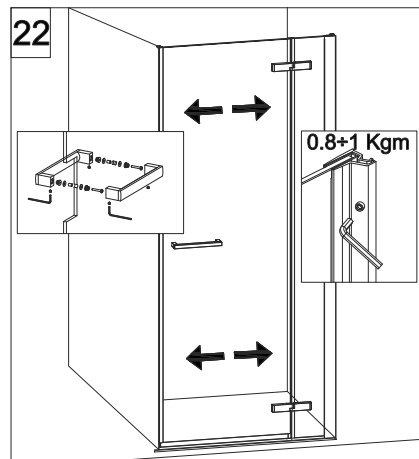

COLOMBO®

D E S I G N

E4B6 + E4G1

Porta a battente + fisso - angolo (non reversibile)
Pivot door - corner (not reversible)

CODICE PRODOTTO	MISURA STANDARD	ESTENSIBILITA'
PRODUCT CODE	STANDARD SIZE	EXTENSIBILITY'
E4B6	10	76,5/79 cm
	20	86,5/89 cm
	30	96,5/99 cm
	40	116,5/119 cm

CODICE PRODOTTO	MISURA STANDARD	ESTENSIBILITA'
PRODUCT CODE	STANDARD SIZE	EXTENSIBILITY'
E4G1	05	66,5/69 cm
	10	76,5/79 cm
	20	86,5/89 cm
	30	96,5/99 cm

COLOMBO®

D E S I G N

E4B7 Porta a battente - nicchia (non reversibile) Pivot door - niche (not reversible)

CODICE PRODOTTO	MISURA STANDARD	ESTENSIBILITA'
PRODUCT CODE	STANDARD SIZE	EXTENSIBILITY'
E4B7	10	77/79,5 cm
	20	87/89,5 cm
	30	97/99,5 cm
	40	117/119,5 cm

ATTENZIONE !
Siliconare solo all'esterno

ATTENTION !
Seal only outside