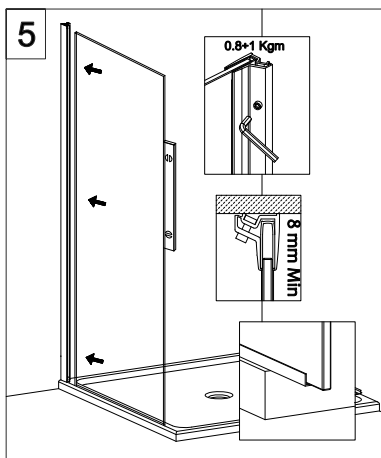

COLOMBO®

D E S I G N

E4B6 + E4G1

Porta a battente + fisso - angolo (non reversibile)
Pivot door - corner (not reversible)

CODICE PRODOTTO	MISURA STANDARD	ESTENSIBILITA'
PRODUCT CODE	STANDARD SIZE	EXTENSIBILITY'
E4B6	10	76,5/79 cm
	20	86,5/89 cm
	30	96,5/99 cm
	40	116,5/119 cm

CODICE PRODOTTO	MISURA STANDARD	ESTENSIBILITA'
PRODUCT CODE	STANDARD SIZE	EXTENSIBILITY'
E4G1	05	66,5/69 cm
	10	76,5/79 cm
	20	86,5/89 cm
	30	96,5/99 cm

COLOMBO®

D E S I G N

E4B7 Porta a battente - nicchia (non reversibile) Pivot door - niche (not reversible)

CODICE PRODOTTO	MISURA STANDARD	ESTENSIBILITA'
PRODUCT CODE	STANDARD SIZE	EXTENSIBILITY'
E4B7	10	77/79,5 cm
	20	87/89,5 cm
	30	97/99,5 cm
	40	117/119,5 cm

ATTENZIONE !
Siliconare solo all'esterno

ATTENTION !
Seal only outside