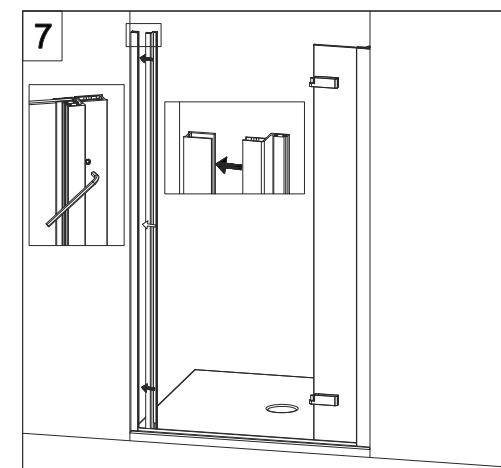

COLOMBO®

D E S I G N

E4B6 + E4G1

Porta a battente + fisso - angolo (non reversibile)
Pivot door - corner (not reversible)

CODICE PRODOTTO	MISURA STANDARD	ESTENSIBILITA'
PRODUCT CODE	STANDARD SIZE	EXTENSIBILITY'
E4B6	10	76,5/79 cm
	20	86,5/89 cm
	30	96,5/99 cm
	40	116,5/119 cm

CODICE PRODOTTO	MISURA STANDARD	ESTENSIBILITA'
PRODUCT CODE	STANDARD SIZE	EXTENSIBILITY'
E4G1	05	66,5/69 cm
	10	76,5/79 cm
	20	86,5/89 cm
	30	96,5/99 cm

COLOMBO®

D E S I G N

E4B7 Porta a battente - nicchia (non reversibile) Pivot door - niche (not reversible)

CODICE PRODOTTO	MISURA STANDARD	ESTENSIBILITA'
PRODUCT CODE	STANDARD SIZE	EXTENSIBILITY'
E4B7	10	77/79,5 cm
	20	87/89,5 cm
	30	97/99,5 cm
	40	117/119,5 cm

ATTENZIONE !
Siliconare solo all'esterno

ATTENTION !
Seal only outside