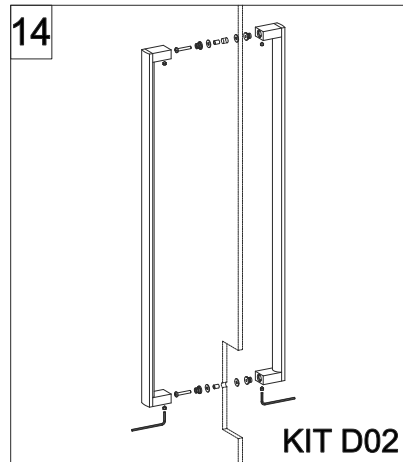

CODICE PRODOTTO	MISURA STANDARD	ESTENSIBILITA'
PRODUCT CODE	STANDARD SIZE	EXTENSIBILITY'
E2C1	10	117,5/120 cm
	20	137,5/140 cm
	30	157,5/160 cm
	40	177,5/180 cm

COLOMBO®

D E S I G N

E2C2
+
E2G1

Porta scorrevole + fisso ad angolo (non reversibile)
Sliding door - corner (not reversible)

CODICE PRODOTTO	MISURA STANDARD	ESTENSIBILITA'
PRODUCT CODE	STANDARD SIZE	EXTENSIBILITY'
E2C2	10	118/120,5 cm
	20	138/140,5 cm
	30	158/160,5 cm
	40	178/180,5 cm

CODICE PRODOTTO	MISURA STANDARD	ESTENSIBILITA'
PRODUCT CODE	STANDARD SIZE	EXTENSIBILITY'
E2G1	05	68/70,5 cm
	10	78/80,5 cm
	20	88/90,5 cm
	30	98/100,5 cm

ATTENZIONE !
Siliconare solo all'esterno

ATTENTION !
Seal only outside

COLOMBO®

D E S I G N

E2C3 Porta scorrevole tre volumi nicchia (non reversibile)

Three panel sliding door - niche (not reversible)

ATTENZIONE !
Siliconare solo all'esterno