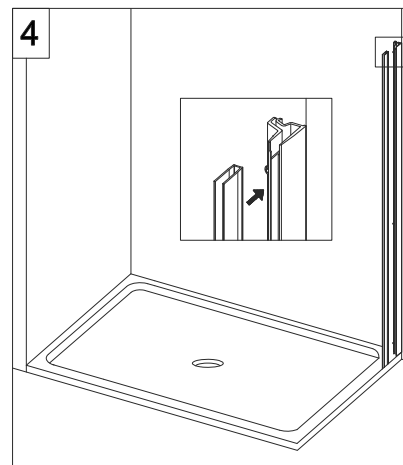

CODICE PRODOTTO	MISURA STANDARD	ESTENSIBILITA'
PRODUCT CODE	STANDARD SIZE	EXTENSIBILITY'
E2C1	10	117,5/120 cm
	20	137,5/140 cm
	30	157,5/160 cm
	40	177,5/180 cm

COLOMBO®

D E S I G N

E2C2
+
E2G1

Porta scorrevole + fisso ad angolo (non reversibile)
Sliding door - corner (not reversible)

CODICE PRODOTTO	MISURA STANDARD	ESTENSIBILITA'
PRODUCT CODE	STANDARD SIZE	EXTENSIBILITY'
E2C2	10	118/120,5 cm
	20	138/140,5 cm
	30	158/160,5 cm
	40	178/180,5 cm

CODICE PRODOTTO	MISURA STANDARD	ESTENSIBILITA'
PRODUCT CODE	STANDARD SIZE	EXTENSIBILITY'
E2G1	05	68/70,5 cm
	10	78/80,5 cm
	20	88/90,5 cm
	30	98/100,5 cm

ATTENZIONE !
Siliconare solo all'esterno

ATTENTION !
Seal only outside

COLOMBO®

D E S I G N

E2C3 Porta scorrevole tre volumi nicchia (non reversibile)

Three panel sliding door - niche (not reversible)

ATTENZIONE !
Siliconare solo all'esterno