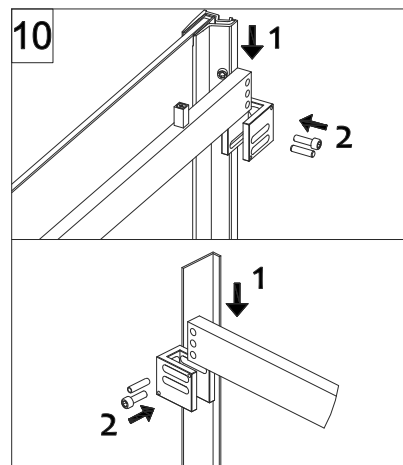

COLOMBO®

D E S I G N

E2C1 Porta scorrevole in nicchia (non reversibile)

Sliding door - niche (not reversible)

ATTENZIONE !

Siliconare solo all'esterno

ATTENTION !

Seal only outside

CODICE PRODOTTO	MISURA STANDARD	ESTENSIBILITA'
PRODUCT CODE	STANDARD SIZE	EXTENSIBILITY'
E2C1	10	117,5/120 cm
	20	137,5/140 cm
	30	157,5/160 cm
	40	177,5/180 cm

COLOMBO®

D E S I G N

E2C2
+
E2G1

Porta scorrevole + fisso ad angolo (non reversibile)
Sliding door - corner (not reversible)

CODICE PRODOTTO	MISURA STANDARD	ESTENSIBILITA'
PRODUCT CODE	STANDARD SIZE	EXTENSIBILITY'
E2C2	10	118/120,5 cm
	20	138/140,5 cm
	30	158/160,5 cm
	40	178/180,5 cm

CODICE PRODOTTO	MISURA STANDARD	ESTENSIBILITA'
PRODUCT CODE	STANDARD SIZE	EXTENSIBILITY'
E2G1	05	68/70,5 cm
	10	78/80,5 cm
	20	88/90,5 cm
	30	98/100,5 cm