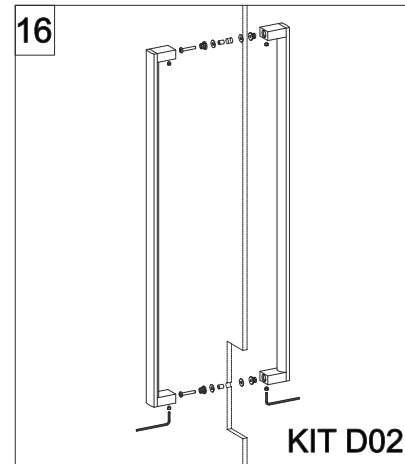

CODICE PRODOTTO	MISURA STANDARD	ESTENSIBILITA'
PRODUCT CODE	STANDARD SIZE	EXTENSIBILITY'
E2C1	10	117,5/120 cm
	20	137,5/140 cm
	30	157,5/160 cm
	40	177,5/180 cm

COLOMBO®

D E S I G N

E2C2
+
E2G1

Porta scorrevole + fisso ad angolo (non reversibile)
Sliding door - corner (not reversible)

CODICE PRODOTTO	MISURA STANDARD	ESTENSIBILITA'
PRODUCT CODE	STANDARD SIZE	EXTENSIBILITY'
E2C2	10	118/120,5 cm
	20	138/140,5 cm
	30	158/160,5 cm
	40	178/180,5 cm

CODICE PRODOTTO	MISURA STANDARD	ESTENSIBILITA'
PRODUCT CODE	STANDARD SIZE	EXTENSIBILITY'
E2G1	05	68/70,5 cm
	10	78/80,5 cm
	20	88/90,5 cm
	30	98/100,5 cm