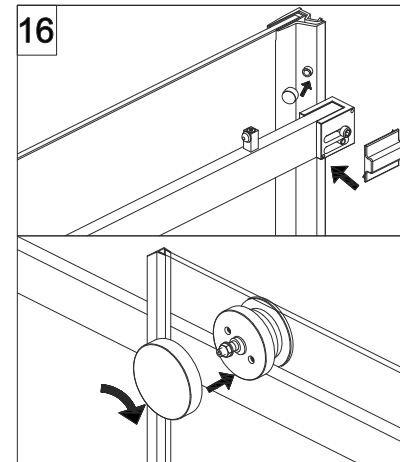

CODICE PRODOTTO	MISURA STANDARD	ESTENSIBILITA'
PRODUCT CODE	STANDARD SIZE	EXTENSIBILITY'
E2C2	10	118/120,5 cm
	20	138/140,5 cm
	30	158/160,5 cm
	40	178/180,5 cm

CODICE PRODOTTO	MISURA STANDARD	ESTENSIBILITA'
PRODUCT CODE	STANDARD SIZE	EXTENSIBILITY'
E2G1	05	68/70,5 cm
	10	78/80,5 cm
	20	88/90,5 cm
	30	98/100,5 cm

ATTENZIONE !
Siliconare solo all'esterno

ATTENTION !
Seal only outside

COLOMBO®

D E S I G N

E2C3 Porta scorrevole tre volumi nicchia (non reversibile)

Three panel sliding door - niche (not reversible)

ATTENZIONE !
Siliconare solo all'esterno