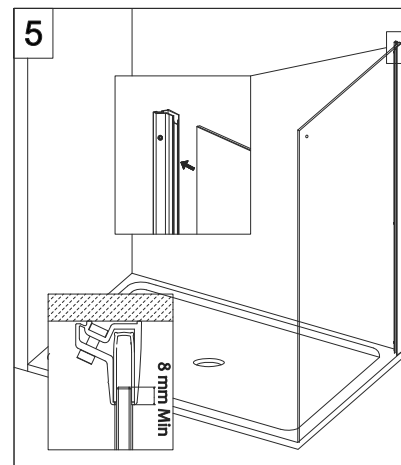

CODICE PRODOTTO	MISURA STANDARD	ESTENSIBILITA'
PRODUCT CODE	STANDARD SIZE	EXTENSIBILITY'
E2C1	10	117,5/120 cm
	20	137,5/140 cm
	30	157,5/160 cm
	40	177,5/180 cm

COLOMBO®

D E S I G N

E2C2
+
E2G1

Porta scorrevole + fisso ad angolo (non reversibile)
Sliding door - corner (not reversible)

CODICE PRODOTTO	MISURA STANDARD	ESTENSIBILITA'
PRODUCT CODE	STANDARD SIZE	EXTENSIBILITY'
E2C2	10	118/120,5 cm
	20	138/140,5 cm
	30	158/160,5 cm
	40	178/180,5 cm

CODICE PRODOTTO	MISURA STANDARD	ESTENSIBILITA'
PRODUCT CODE	STANDARD SIZE	EXTENSIBILITY'
E2G1	05	68/70,5 cm
	10	78/80,5 cm
	20	88/90,5 cm
	30	98/100,5 cm