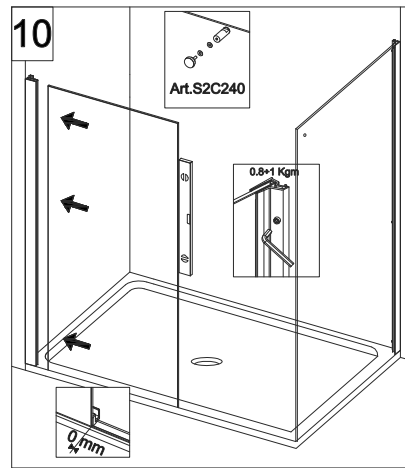

CODICE PRODOTTO	MISURA STANDARD	ESTENSIBILITA'
PRODUCT CODE	STANDARD SIZE	EXTENSIBILITY'
E2C1	10	117,5/120 cm
	20	137,5/140 cm
	30	157,5/160 cm
	40	177,5/180 cm

COLOMBO®

D E S I G N

E2C2
+
E2G1

Porta scorrevole + fisso ad angolo (non reversibile)
Sliding door - corner (not reversible)

CODICE PRODOTTO	MISURA STANDARD	ESTENSIBILITA'
PRODUCT CODE	STANDARD SIZE	EXTENSIBILITY'
E2C2	10	118/120,5 cm
	20	138/140,5 cm
	30	158/160,5 cm
	40	178/180,5 cm

CODICE PRODOTTO	MISURA STANDARD	ESTENSIBILITA'
PRODUCT CODE	STANDARD SIZE	EXTENSIBILITY'
E2G1	05	68/70,5 cm
	10	78/80,5 cm
	20	88/90,5 cm
	30	98/100,5 cm