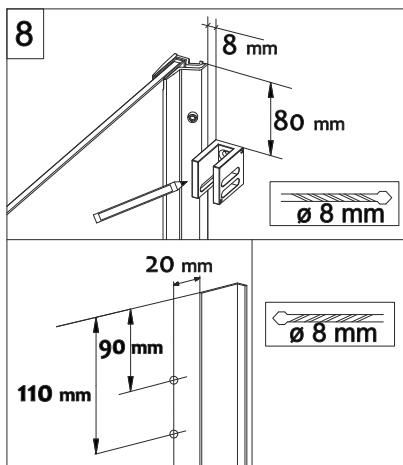

COLOMBO®

D E S I G N

E2C1 Porta scorrevole in nicchia (non reversibile)

Sliding door - niche (not reversible)

ATTENZIONE !

Siliconare solo all'esterno

ATTENTION !

Seal only outside

CODICE PRODOTTO	MISURA STANDARD	ESTENSIBILITA'
PRODUCT CODE	STANDARD SIZE	EXTENSIBILITY'
E2C1	10	117,5/120 cm
	20	137,5/140 cm
	30	157,5/160 cm
	40	177,5/180 cm

COLOMBO®

D E S I G N

E2C2
+
E2G1

Porta scorrevole + fisso ad angolo (non reversibile)
Sliding door - corner (not reversible)

CODICE PRODOTTO	MISURA STANDARD	ESTENSIBILITA'
PRODUCT CODE	STANDARD SIZE	EXTENSIBILITY'
E2C2	10	118/120,5 cm
	20	138/140,5 cm
	30	158/160,5 cm
	40	178/180,5 cm

CODICE PRODOTTO	MISURA STANDARD	ESTENSIBILITA'
PRODUCT CODE	STANDARD SIZE	EXTENSIBILITY'
E2G1	05	68/70,5 cm
	10	78/80,5 cm
	20	88/90,5 cm
	30	98/100,5 cm