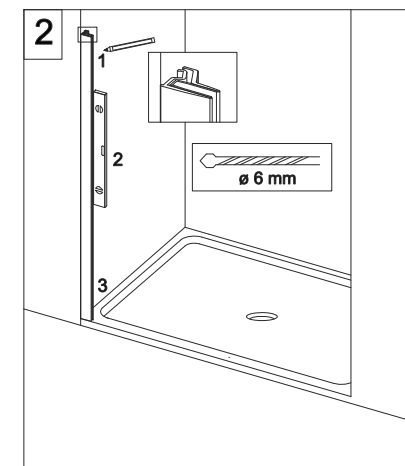

COLOMBO®

D E S I G N

E2C1 Porta scorrevole in nicchia (non reversibile)

Sliding door - niche (not reversible)

ATTENZIONE !

Siliconare solo all'esterno

ATTENTION !

Seal only outside

CODICE PRODOTTO	MISURA STANDARD	ESTENSIBILITA'
PRODUCT CODE	STANDARD SIZE	EXTENSIBILITY'
E2C1	10	117,5/120 cm
	20	137,5/140 cm
	30	157,5/160 cm
	40	177,5/180 cm

COLOMBO®

D E S I G N

E2C2
+
E2G1

Porta scorrevole + fisso ad angolo (non reversibile)
Sliding door - corner (not reversible)

CODICE PRODOTTO	MISURA STANDARD	ESTENSIBILITA'
PRODUCT CODE	STANDARD SIZE	EXTENSIBILITY'
E2C2	10	118/120,5 cm
	20	138/140,5 cm
	30	158/160,5 cm
	40	178/180,5 cm

CODICE PRODOTTO	MISURA STANDARD	ESTENSIBILITA'
PRODUCT CODE	STANDARD SIZE	EXTENSIBILITY'
E2G1	05	68/70,5 cm
	10	78/80,5 cm
	20	88/90,5 cm
	30	98/100,5 cm