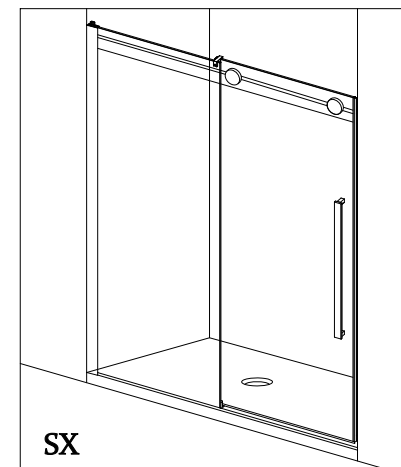

COLOMBO®

D E S I G N

E2C1 Porta scorrevole in nicchia (non reversibile)

Sliding door - niche (not reversible)

ATTENZIONE !

Siliconare solo all'esterno

ATTENTION !

Seal only outside

CODICE PRODOTTO	MISURA STANDARD	ESTENSIBILITA'
PRODUCT CODE	STANDARD SIZE	EXTENSIBILITY'
E2C1	10	117,5/120 cm
	20	137,5/140 cm
	30	157,5/160 cm
	40	177,5/180 cm

COLOMBO®

D E S I G N

E2C2
+
E2G1

Porta scorrevole + fisso ad angolo (non reversibile)
Sliding door - corner (not reversible)

CODICE PRODOTTO	MISURA STANDARD	ESTENSIBILITA'
PRODUCT CODE	STANDARD SIZE	EXTENSIBILITY'
E2C2	10	118/120,5 cm
	20	138/140,5 cm
	30	158/160,5 cm
	40	178/180,5 cm

CODICE PRODOTTO	MISURA STANDARD	ESTENSIBILITA'
PRODUCT CODE	STANDARD SIZE	EXTENSIBILITY'
E2G1	05	68/70,5 cm
	10	78/80,5 cm
	20	88/90,5 cm
	30	98/100,5 cm