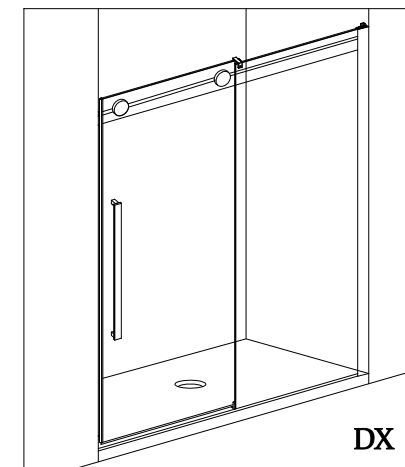

COLOMBO®

D E S I G N

E2C1 Porta scorrevole in nicchia (non reversibile)

Sliding door - niche (not reversible)

ATTENZIONE !

Siliconare solo all'esterno

ATTENTION !

Seal only outside

CODICE PRODOTTO	MISURA STANDARD	ESTENSIBILITA'
PRODUCT CODE	STANDARD SIZE	EXTENSIBILITY'
E2C1	10	117,5/120 cm
	20	137,5/140 cm
	30	157,5/160 cm
	40	177,5/180 cm

COLOMBO®

D E S I G N

E2C2
+
E2G1

Porta scorrevole + fisso ad angolo (non reversibile)
Sliding door - corner (not reversible)

CODICE PRODOTTO	MISURA STANDARD	ESTENSIBILITA'
PRODUCT CODE	STANDARD SIZE	EXTENSIBILITY'
E2C2	10	118/120,5 cm
	20	138/140,5 cm
	30	158/160,5 cm
	40	178/180,5 cm

CODICE PRODOTTO	MISURA STANDARD	ESTENSIBILITA'
PRODUCT CODE	STANDARD SIZE	EXTENSIBILITY'
E2G1	05	68/70,5 cm
	10	78/80,5 cm
	20	88/90,5 cm
	30	98/100,5 cm