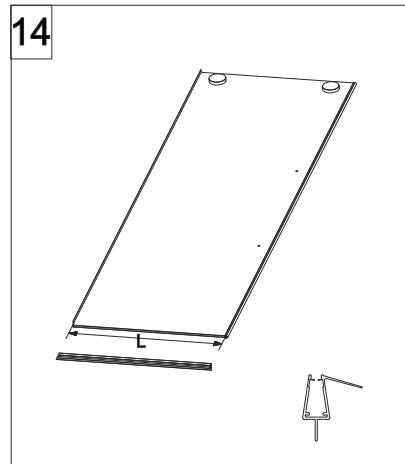

COLOMBO®

D E S I G N

E2C1 Porta scorrevole in nicchia (non reversibile)

Sliding door - niche (not reversible)

ATTENZIONE !

Siliconare solo all'esterno

ATTENTION !

Seal only outside

CODICE PRODOTTO	MISURA STANDARD	ESTENSIBILITA'
PRODUCT CODE	STANDARD SIZE	EXTENSIBILITY'
E2C1	10	117,5/120 cm
	20	137,5/140 cm
	30	157,5/160 cm
	40	177,5/180 cm

COLOMBO®

D E S I G N

E2C2
+
E2G1

Porta scorrevole + fisso ad angolo (non reversibile)
Sliding door - corner (not reversible)

CODICE PRODOTTO	MISURA STANDARD	ESTENSIBILITA'
PRODUCT CODE	STANDARD SIZE	EXTENSIBILITY'
E2C2	10	118/120,5 cm
	20	138/140,5 cm
	30	158/160,5 cm
	40	178/180,5 cm

CODICE PRODOTTO	MISURA STANDARD	ESTENSIBILITA'
PRODUCT CODE	STANDARD SIZE	EXTENSIBILITY'
E2G1	05	68/70,5 cm
	10	78/80,5 cm
	20	88/90,5 cm
	30	98/100,5 cm

ATTENZIONE !
Siliconare solo all'esterno

ATTENTION !
Seal only outside

COLOMBO®

D E S I G N

E2C3 Porta scorrevole tre volumi nicchia (non reversibile)

Three panel sliding door - niche (not reversible)

ATTENZIONE !
Siliconare solo all'esterno