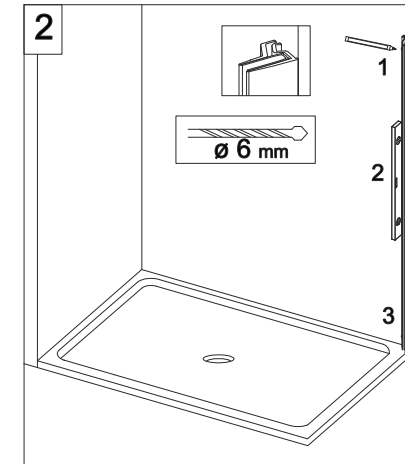

CODICE PRODOTTO	MISURA STANDARD	ESTENSIBILITA'
PRODUCT CODE	STANDARD SIZE	EXTENSIBILITY'
E2C1	10	117,5/120 cm
	20	137,5/140 cm
	30	157,5/160 cm
	40	177,5/180 cm

COLOMBO®

D E S I G N

E2C2
+
E2G1

Porta scorrevole + fisso ad angolo (non reversibile)
Sliding door - corner (not reversible)

CODICE PRODOTTO	MISURA STANDARD	ESTENSIBILITA'
PRODUCT CODE	STANDARD SIZE	EXTENSIBILITY'
E2C2	10	118/120,5 cm
	20	138/140,5 cm
	30	158/160,5 cm
	40	178/180,5 cm

CODICE PRODOTTO	MISURA STANDARD	ESTENSIBILITA'
PRODUCT CODE	STANDARD SIZE	EXTENSIBILITY'
E2G1	05	68/70,5 cm
	10	78/80,5 cm
	20	88/90,5 cm
	30	98/100,5 cm