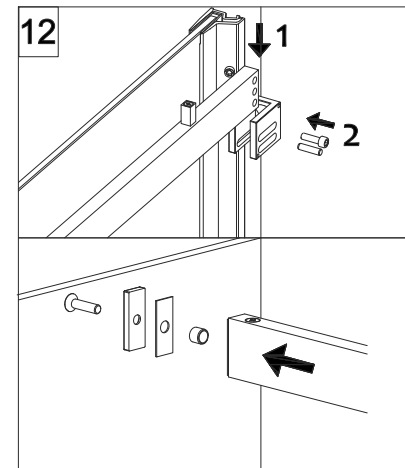

COLOMBO®

D E S I G N

E2C1 Porta scorrevole in nicchia (non reversibile)

Sliding door - niche (not reversible)

ATTENZIONE !

Siliconare solo all'esterno

ATTENTION !

Seal only outside

CODICE PRODOTTO	MISURA STANDARD	ESTENSIBILITA'
PRODUCT CODE	STANDARD SIZE	EXTENSIBILITY'
E2C1	10	117,5/120 cm
	20	137,5/140 cm
	30	157,5/160 cm
	40	177,5/180 cm

COLOMBO®

D E S I G N

E2C2
+
E2G1

Porta scorrevole + fisso ad angolo (non reversibile)
Sliding door - corner (not reversible)

CODICE PRODOTTO	MISURA STANDARD	ESTENSIBILITA'
PRODUCT CODE	STANDARD SIZE	EXTENSIBILITY'
E2C2	10	118/120,5 cm
	20	138/140,5 cm
	30	158/160,5 cm
	40	178/180,5 cm

CODICE PRODOTTO	MISURA STANDARD	ESTENSIBILITA'
PRODUCT CODE	STANDARD SIZE	EXTENSIBILITY'
E2G1	05	68/70,5 cm
	10	78/80,5 cm
	20	88/90,5 cm
	30	98/100,5 cm

ATTENZIONE !
Siliconare solo all'esterno

ATTENTION !
Seal only outside

COLOMBO®

D E S I G N

E2C3 Porta scorrevole tre volumi nicchia (non reversibile)

Three panel sliding door - niche (not reversible)

ATTENZIONE !
Siliconare solo all'esterno