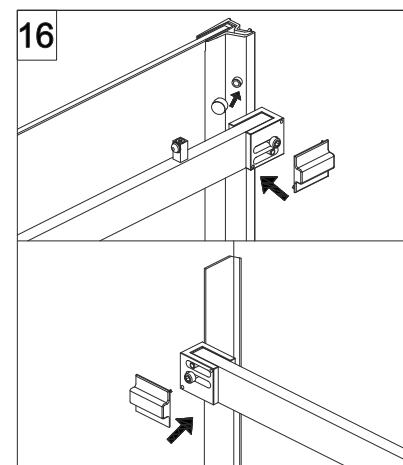

COLOMBO®

D E S I G N

E2C1 Porta scorrevole in nicchia (non reversibile)

Sliding door - niche (not reversible)

ATTENZIONE !

Siliconare solo all'esterno

ATTENTION !

Seal only outside

CODICE PRODOTTO	MISURA STANDARD	ESTENSIBILITA'
PRODUCT CODE	STANDARD SIZE	EXTENSIBILITY'
E2C1	10	117,5/120 cm
	20	137,5/140 cm
	30	157,5/160 cm
	40	177,5/180 cm

COLOMBO®

D E S I G N

E2C2
+
E2G1

Porta scorrevole + fisso ad angolo (non reversibile)
Sliding door - corner (not reversible)

CODICE PRODOTTO	MISURA STANDARD	ESTENSIBILITA'
PRODUCT CODE	STANDARD SIZE	EXTENSIBILITY'
E2C2	10	118/120,5 cm
	20	138/140,5 cm
	30	158/160,5 cm
	40	178/180,5 cm

CODICE PRODOTTO	MISURA STANDARD	ESTENSIBILITA'
PRODUCT CODE	STANDARD SIZE	EXTENSIBILITY'
E2G1	05	68/70,5 cm
	10	78/80,5 cm
	20	88/90,5 cm
	30	98/100,5 cm