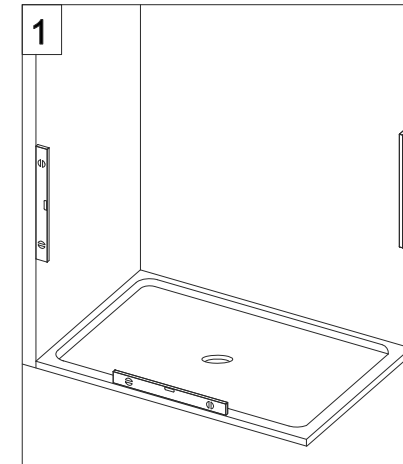

COLOMBO®

D E S I G N

E2C1 Porta scorrevole in nicchia (non reversibile)

Sliding door - niche (not reversible)

ATTENZIONE !

Siliconare solo all'esterno

ATTENTION !

Seal only outside

CODICE PRODOTTO	MISURA STANDARD	ESTENSIBILITA'
PRODUCT CODE	STANDARD SIZE	EXTENSIBILITY'
E2C1	10	117,5/120 cm
	20	137,5/140 cm
	30	157,5/160 cm
	40	177,5/180 cm

COLOMBO®

D E S I G N

E2C2
+
E2G1

Porta scorrevole + fisso ad angolo (non reversibile)
Sliding door - corner (not reversible)

CODICE PRODOTTO	MISURA STANDARD	ESTENSIBILITA'
PRODUCT CODE	STANDARD SIZE	EXTENSIBILITY'
E2C2	10	118/120,5 cm
	20	138/140,5 cm
	30	158/160,5 cm
	40	178/180,5 cm

CODICE PRODOTTO	MISURA STANDARD	ESTENSIBILITA'
PRODUCT CODE	STANDARD SIZE	EXTENSIBILITY'
E2G1	05	68/70,5 cm
	10	78/80,5 cm
	20	88/90,5 cm
	30	98/100,5 cm