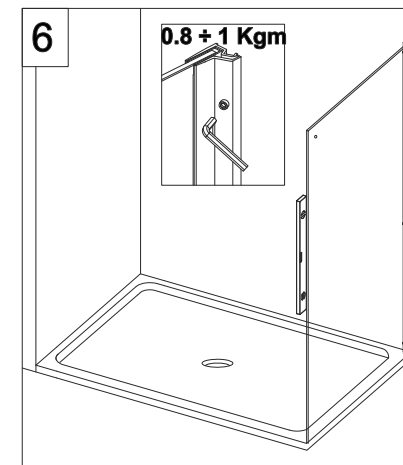

COLOMBO®

D E S I G N

E2C1 Porta scorrevole in nicchia (non reversibile)

Sliding door - niche (not reversible)

ATTENZIONE !

Siliconare solo all'esterno

ATTENTION !

Seal only outside

CODICE PRODOTTO	MISURA STANDARD	ESTENSIBILITA'
PRODUCT CODE	STANDARD SIZE	EXTENSIBILITY'
E2C1	10	117,5/120 cm
	20	137,5/140 cm
	30	157,5/160 cm
	40	177,5/180 cm

COLOMBO®

D E S I G N

E2C2
+
E2G1

Porta scorrevole + fisso ad angolo (non reversibile)
Sliding door - corner (not reversible)

CODICE PRODOTTO	MISURA STANDARD	ESTENSIBILITA'
PRODUCT CODE	STANDARD SIZE	EXTENSIBILITY'
E2C2	10	118/120,5 cm
	20	138/140,5 cm
	30	158/160,5 cm
	40	178/180,5 cm

CODICE PRODOTTO	MISURA STANDARD	ESTENSIBILITA'
PRODUCT CODE	STANDARD SIZE	EXTENSIBILITY'
E2G1	05	68/70,5 cm
	10	78/80,5 cm
	20	88/90,5 cm
	30	98/100,5 cm