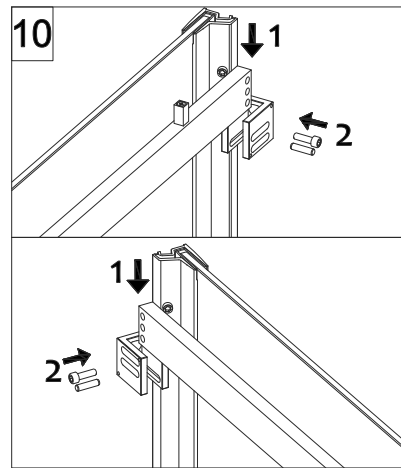

CODICE PRODOTTO	MISURA STANDARD	ESTENSIBILITA'
PRODUCT CODE	STANDARD SIZE	EXTENSIBILITY'
E2C2	10	118/120,5 cm
	20	138/140,5 cm
	30	158/160,5 cm
	40	178/180,5 cm

CODICE PRODOTTO	MISURA STANDARD	ESTENSIBILITA'
PRODUCT CODE	STANDARD SIZE	EXTENSIBILITY'
E2G1	05	68/70,5 cm
	10	78/80,5 cm
	20	88/90,5 cm
	30	98/100,5 cm

ATTENZIONE !
Siliconare solo all'esterno

ATTENTION !
Seal only outside

COLOMBO®

D E S I G N

E2C3 Porta scorrevole tre volumi nicchia (non reversibile)

Three panel sliding door - niche (not reversible)

ATTENZIONE !
Siliconare solo all'esterno