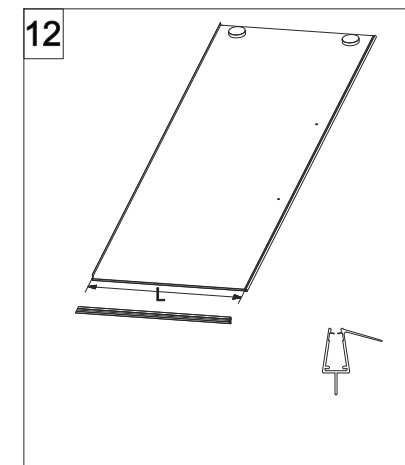

COLOMBO®

D E S I G N

E2C1 Porta scorrevole in nicchia (non reversibile)

Sliding door - niche (not reversible)

ATTENZIONE !

Siliconare solo all'esterno

ATTENTION !

Seal only outside

CODICE PRODOTTO	MISURA STANDARD	ESTENSIBILITA'
PRODUCT CODE	STANDARD SIZE	EXTENSIBILITY'
E2C1	10	117,5/120 cm
	20	137,5/140 cm
	30	157,5/160 cm
	40	177,5/180 cm

COLOMBO®

D E S I G N

E2C2
+
E2G1

Porta scorrevole + fisso ad angolo (non reversibile)
Sliding door - corner (not reversible)

CODICE PRODOTTO	MISURA STANDARD	ESTENSIBILITA'
PRODUCT CODE	STANDARD SIZE	EXTENSIBILITY'
E2C2	10	118/120,5 cm
	20	138/140,5 cm
	30	158/160,5 cm
	40	178/180,5 cm

CODICE PRODOTTO	MISURA STANDARD	ESTENSIBILITA'
PRODUCT CODE	STANDARD SIZE	EXTENSIBILITY'
E2G1	05	68/70,5 cm
	10	78/80,5 cm
	20	88/90,5 cm
	30	98/100,5 cm