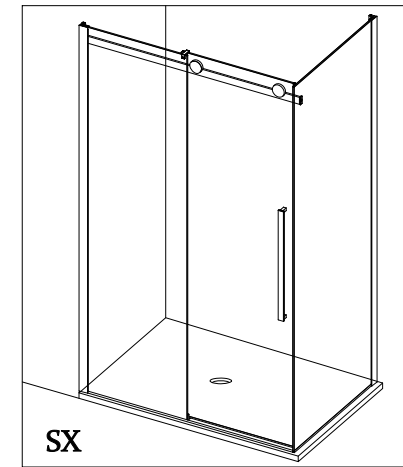

COLOMBO®

D E S I G N

E2C1 Porta scorrevole in nicchia (non reversibile)

Sliding door - niche (not reversible)

ATTENZIONE !

Siliconare solo all'esterno

ATTENTION !

Seal only outside

CODICE PRODOTTO	MISURA STANDARD	ESTENSIBILITA'
PRODUCT CODE	STANDARD SIZE	EXTENSIBILITY'
E2C1	10	117,5/120 cm
	20	137,5/140 cm
	30	157,5/160 cm
	40	177,5/180 cm

COLOMBO®

D E S I G N

E2C2
+
E2G1

Porta scorrevole + fisso ad angolo (non reversibile)
Sliding door - corner (not reversible)

CODICE PRODOTTO	MISURA STANDARD	ESTENSIBILITA'
PRODUCT CODE	STANDARD SIZE	EXTENSIBILITY'
E2C2	10	118/120,5 cm
	20	138/140,5 cm
	30	158/160,5 cm
	40	178/180,5 cm

CODICE PRODOTTO	MISURA STANDARD	ESTENSIBILITA'
PRODUCT CODE	STANDARD SIZE	EXTENSIBILITY'
E2G1	05	68/70,5 cm
	10	78/80,5 cm
	20	88/90,5 cm
	30	98/100,5 cm

ATTENZIONE !
Siliconare solo all'esterno

ATTENTION !
Seal only outside

COLOMBO®

D E S I G N

E2C3 Porta scorrevole tre volumi nicchia (non reversibile)

Three panel sliding door - niche (not reversible)

ATTENZIONE !
Siliconare solo all'esterno