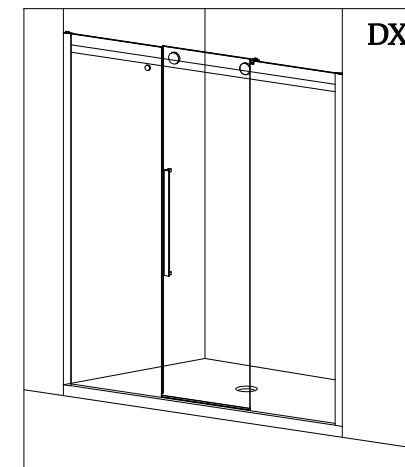

COLOMBO®

D E S I G N

E2C1 Porta scorrevole in nicchia (non reversibile)

Sliding door - niche (not reversible)

ATTENZIONE !

Siliconare solo all'esterno

ATTENTION !

Seal only outside

CODICE PRODOTTO	MISURA STANDARD	ESTENSIBILITA'
PRODUCT CODE	STANDARD SIZE	EXTENSIBILITY'
E2C1	10	117,5/120 cm
	20	137,5/140 cm
	30	157,5/160 cm
	40	177,5/180 cm

COLOMBO®

D E S I G N

E2C2
+
E2G1

Porta scorrevole + fisso ad angolo (non reversibile)
Sliding door - corner (not reversible)

CODICE PRODOTTO	MISURA STANDARD	ESTENSIBILITA'
PRODUCT CODE	STANDARD SIZE	EXTENSIBILITY'
E2C2	10	118/120,5 cm
	20	138/140,5 cm
	30	158/160,5 cm
	40	178/180,5 cm

CODICE PRODOTTO	MISURA STANDARD	ESTENSIBILITA'
PRODUCT CODE	STANDARD SIZE	EXTENSIBILITY'
E2G1	05	68/70,5 cm
	10	78/80,5 cm
	20	88/90,5 cm
	30	98/100,5 cm

ATTENZIONE !
Siliconare solo all'esterno

ATTENTION !
Seal only outside

COLOMBO®

D E S I G N

E2C3 Porta scorrevole tre volumi nicchia (non reversibile)

Three panel sliding door - niche (not reversible)

ATTENZIONE !
Siliconare solo all'esterno