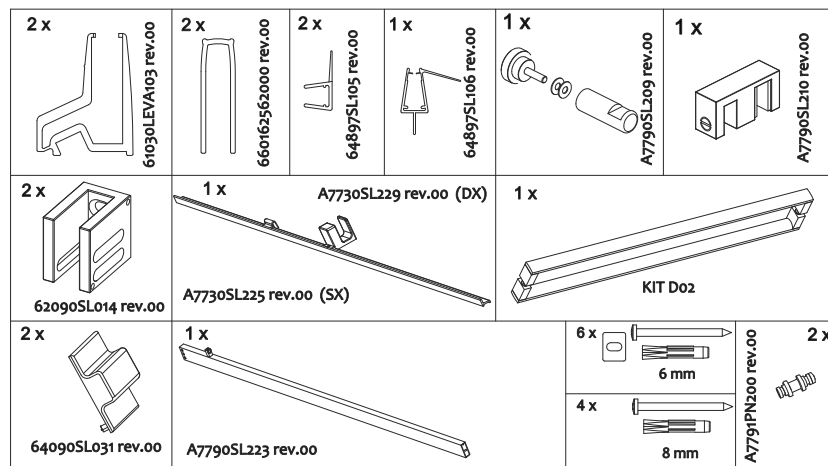

CODICE PRODOTTO	MISURA STANDARD	ESTENSIBILITA'
PRODUCT CODE	STANDARD SIZE	EXTENSIBILITY'
E2C2	10	118/120,5 cm
	20	138/140,5 cm
	30	158/160,5 cm
	40	178/180,5 cm

CODICE PRODOTTO	MISURA STANDARD	ESTENSIBILITA'
PRODUCT CODE	STANDARD SIZE	EXTENSIBILITY'
E2G1	05	68/70,5 cm
	10	78/80,5 cm
	20	88/90,5 cm
	30	98/100,5 cm

ATTENZIONE !
Siliconare solo all'esterno

ATTENTION !
Seal only outside

COLOMBO®

D E S I G N

E2C3 Porta scorrevole tre volumi nicchia (non reversibile)

Three panel sliding door - niche (not reversible)

ATTENZIONE !
Siliconare solo all'esterno