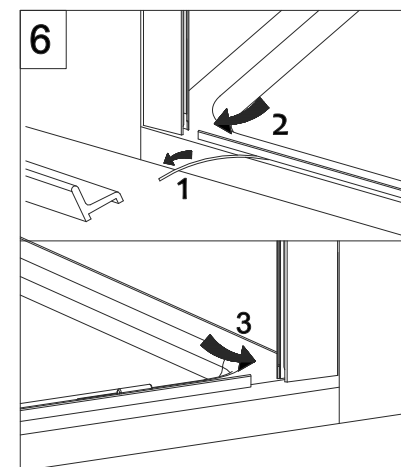

CODICE PRODOTTO	MISURA STANDARD	ESTENSIBILITA'
PRODUCT CODE	STANDARD SIZE	EXTENSIBILITY'
E2C2	10	118/120,5 cm
	20	138/140,5 cm
	30	158/160,5 cm
	40	178/180,5 cm

CODICE PRODOTTO	MISURA STANDARD	ESTENSIBILITA'
PRODUCT CODE	STANDARD SIZE	EXTENSIBILITY'
E2G1	05	68/70,5 cm
	10	78/80,5 cm
	20	88/90,5 cm
	30	98/100,5 cm

ATTENZIONE !
Siliconare solo all'esterno

ATTENTION !
Seal only outside

COLOMBO®

D E S I G N

E2C3 Porta scorrevole tre volumi nicchia (non reversibile)

Three panel sliding door - niche (not reversible)

ATTENZIONE !
Siliconare solo all'esterno