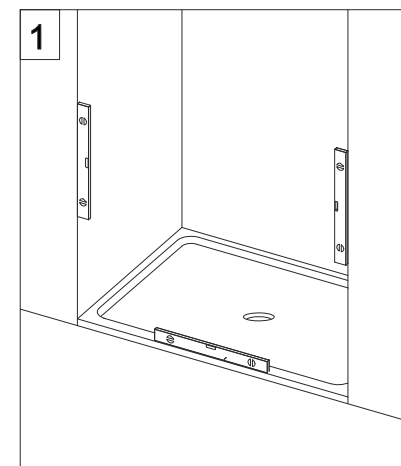

COLOMBO®

D E S I G N

E2C1 Porta scorrevole in nicchia (non reversibile)

Sliding door - niche (not reversible)

ATTENZIONE !

Siliconare solo all'esterno

ATTENTION !

Seal only outside

CODICE PRODOTTO	MISURA STANDARD	ESTENSIBILITA'
PRODUCT CODE	STANDARD SIZE	EXTENSIBILITY'
E2C1	10	117,5/120 cm
	20	137,5/140 cm
	30	157,5/160 cm
	40	177,5/180 cm

COLOMBO®

D E S I G N

E2C2
+
E2G1

Porta scorrevole + fisso ad angolo (non reversibile)
Sliding door - corner (not reversible)

CODICE PRODOTTO	MISURA STANDARD	ESTENSIBILITA'
PRODUCT CODE	STANDARD SIZE	EXTENSIBILITY'
E2C2	10	118/120,5 cm
	20	138/140,5 cm
	30	158/160,5 cm
	40	178/180,5 cm

CODICE PRODOTTO	MISURA STANDARD	ESTENSIBILITA'
PRODUCT CODE	STANDARD SIZE	EXTENSIBILITY'
E2G1	05	68/70,5 cm
	10	78/80,5 cm
	20	88/90,5 cm
	30	98/100,5 cm