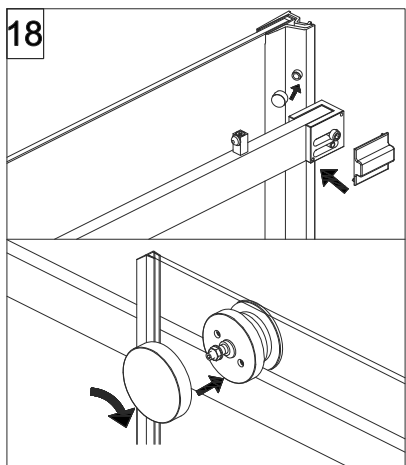

COLOMBO®

D E S I G N

E2C1 Porta scorrevole in nicchia (non reversibile)

Sliding door - niche (not reversible)

ATTENZIONE !

Siliconare solo all'esterno

ATTENTION !

Seal only outside

CODICE PRODOTTO	MISURA STANDARD	ESTENSIBILITA'
PRODUCT CODE	STANDARD SIZE	EXTENSIBILITY'
E2C1	10	117,5/120 cm
	20	137,5/140 cm
	30	157,5/160 cm
	40	177,5/180 cm

COLOMBO®

D E S I G N

E2C2
+
E2G1

Porta scorrevole + fisso ad angolo (non reversibile)
Sliding door - corner (not reversible)

CODICE PRODOTTO	MISURA STANDARD	ESTENSIBILITA'
PRODUCT CODE	STANDARD SIZE	EXTENSIBILITY'
E2C2	10	118/120,5 cm
	20	138/140,5 cm
	30	158/160,5 cm
	40	178/180,5 cm

CODICE PRODOTTO	MISURA STANDARD	ESTENSIBILITA'
PRODUCT CODE	STANDARD SIZE	EXTENSIBILITY'
E2G1	05	68/70,5 cm
	10	78/80,5 cm
	20	88/90,5 cm
	30	98/100,5 cm

ATTENZIONE !
Siliconare solo all'esterno

ATTENTION !
Seal only outside

COLOMBO®

D E S I G N

E2C3 Porta scorrevole tre volumi nicchia (non reversibile)

Three panel sliding door - niche (not reversible)

ATTENZIONE !
Siliconare solo all'esterno