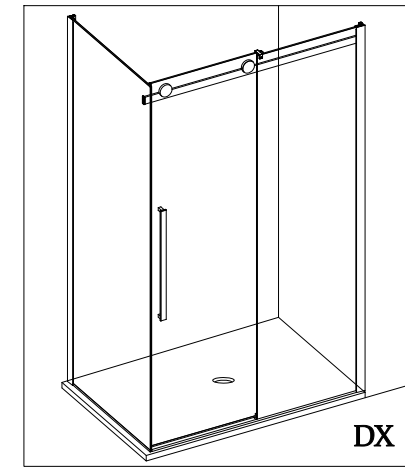

COLOMBO®

D E S I G N

E2C1 Porta scorrevole in nicchia (non reversibile)

Sliding door - niche (not reversible)

ATTENZIONE !

Siliconare solo all'esterno

ATTENTION !

Seal only outside

CODICE PRODOTTO	MISURA STANDARD	ESTENSIBILITA'
PRODUCT CODE	STANDARD SIZE	EXTENSIBILITY'
E2C1	10	117,5/120 cm
	20	137,5/140 cm
	30	157,5/160 cm
	40	177,5/180 cm

COLOMBO®

D E S I G N

E2C2
+
E2G1

Porta scorrevole + fisso ad angolo (non reversibile)
Sliding door - corner (not reversible)

CODICE PRODOTTO	MISURA STANDARD	ESTENSIBILITA'
PRODUCT CODE	STANDARD SIZE	EXTENSIBILITY'
E2C2	10	118/120,5 cm
	20	138/140,5 cm
	30	158/160,5 cm
	40	178/180,5 cm

CODICE PRODOTTO	MISURA STANDARD	ESTENSIBILITA'
PRODUCT CODE	STANDARD SIZE	EXTENSIBILITY'
E2G1	05	68/70,5 cm
	10	78/80,5 cm
	20	88/90,5 cm
	30	98/100,5 cm

ATTENZIONE !
Siliconare solo all'esterno

ATTENTION !
Seal only outside

COLOMBO®

D E S I G N

E2C3 Porta scorrevole tre volumi nicchia (non reversibile)

Three panel sliding door - niche (not reversible)

ATTENZIONE !
Siliconare solo all'esterno