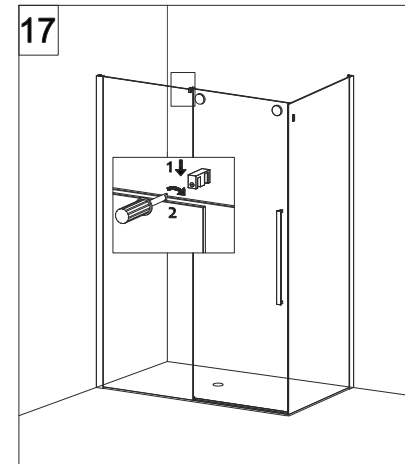

COLOMBO®

D E S I G N

E2C1 Porta scorrevole in nicchia (non reversibile)

Sliding door - niche (not reversible)

ATTENZIONE !

Siliconare solo all'esterno

ATTENTION !

Seal only outside

CODICE PRODOTTO	MISURA STANDARD	ESTENSIBILITA'
PRODUCT CODE	STANDARD SIZE	EXTENSIBILITY'
E2C1	10	117,5/120 cm
	20	137,5/140 cm
	30	157,5/160 cm
	40	177,5/180 cm

COLOMBO®

D E S I G N

E2C2
+
E2G1

Porta scorrevole + fisso ad angolo (non reversibile)
Sliding door - corner (not reversible)

CODICE PRODOTTO	MISURA STANDARD	ESTENSIBILITA'
PRODUCT CODE	STANDARD SIZE	EXTENSIBILITY'
E2C2	10	118/120,5 cm
	20	138/140,5 cm
	30	158/160,5 cm
	40	178/180,5 cm

CODICE PRODOTTO	MISURA STANDARD	ESTENSIBILITA'
PRODUCT CODE	STANDARD SIZE	EXTENSIBILITY'
E2G1	05	68/70,5 cm
	10	78/80,5 cm
	20	88/90,5 cm
	30	98/100,5 cm

ATTENZIONE !
Siliconare solo all'esterno

ATTENTION !
Seal only outside

COLOMBO®

D E S I G N

E2C3 Porta scorrevole tre volumi nicchia (non reversibile)

Three panel sliding door - niche (not reversible)

ATTENZIONE !
Siliconare solo all'esterno