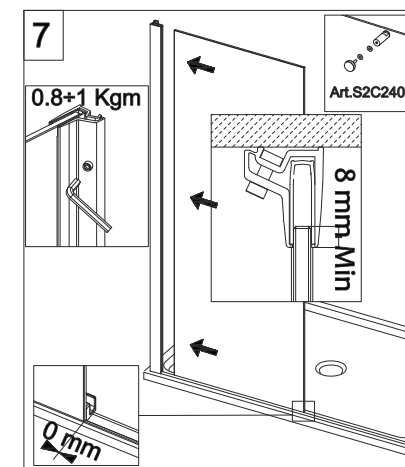

COLOMBO®

D E S I G N

E2C1 Porta scorrevole in nicchia (non reversibile)

Sliding door - niche (not reversible)

ATTENZIONE !

Siliconare solo all'esterno

ATTENTION !

Seal only outside

CODICE PRODOTTO	MISURA STANDARD	ESTENSIBILITA'
PRODUCT CODE	STANDARD SIZE	EXTENSIBILITY'
E2C1	10	117,5/120 cm
	20	137,5/140 cm
	30	157,5/160 cm
	40	177,5/180 cm

COLOMBO®

D E S I G N

E2C2
+
E2G1

Porta scorrevole + fisso ad angolo (non reversibile)
Sliding door - corner (not reversible)

CODICE PRODOTTO	MISURA STANDARD	ESTENSIBILITA'
PRODUCT CODE	STANDARD SIZE	EXTENSIBILITY'
E2C2	10	118/120,5 cm
	20	138/140,5 cm
	30	158/160,5 cm
	40	178/180,5 cm

CODICE PRODOTTO	MISURA STANDARD	ESTENSIBILITA'
PRODUCT CODE	STANDARD SIZE	EXTENSIBILITY'
E2G1	05	68/70,5 cm
	10	78/80,5 cm
	20	88/90,5 cm
	30	98/100,5 cm