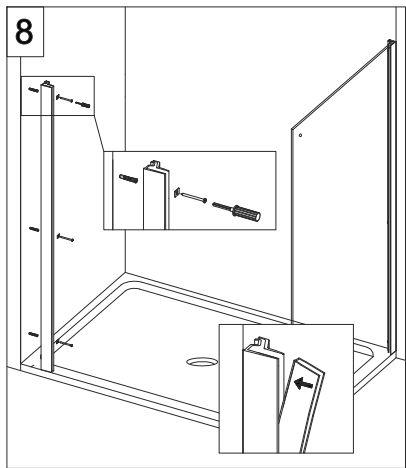

CODICE PRODOTTO	MISURA STANDARD	ESTENSIBILITA'
PRODUCT CODE	STANDARD SIZE	EXTENSIBILITY'
E2C1	10	117,5/120 cm
	20	137,5/140 cm
	30	157,5/160 cm
	40	177,5/180 cm

COLOMBO®

D E S I G N

E2C2
+
E2G1

Porta scorrevole + fisso ad angolo (non reversibile)
Sliding door - corner (not reversible)

CODICE PRODOTTO	MISURA STANDARD	ESTENSIBILITA'
PRODUCT CODE	STANDARD SIZE	EXTENSIBILITY'
E2C2	10	118/120,5 cm
	20	138/140,5 cm
	30	158/160,5 cm
	40	178/180,5 cm

CODICE PRODOTTO	MISURA STANDARD	ESTENSIBILITA'
PRODUCT CODE	STANDARD SIZE	EXTENSIBILITY'
E2G1	05	68/70,5 cm
	10	78/80,5 cm
	20	88/90,5 cm
	30	98/100,5 cm

ATTENZIONE !
Siliconare solo all'esterno

ATTENTION !
Seal only outside

COLOMBO®

D E S I G N

E2C3 Porta scorrevole tre volumi nicchia (non reversibile)

Three panel sliding door - niche (not reversible)

ATTENZIONE !
Siliconare solo all'esterno