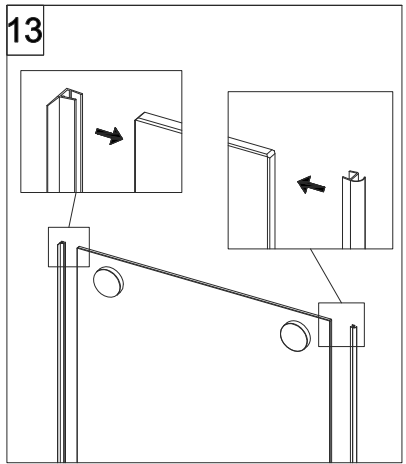

CODICE PRODOTTO	MISURA STANDARD	ESTENSIBILITA'
PRODUCT CODE	STANDARD SIZE	EXTENSIBILITY'
E2C1	10	117,5/120 cm
	20	137,5/140 cm
	30	157,5/160 cm
	40	177,5/180 cm

COLOMBO®

D E S I G N

E2C2
+
E2G1

Porta scorrevole + fisso ad angolo (non reversibile)
Sliding door - corner (not reversible)

CODICE PRODOTTO	MISURA STANDARD	ESTENSIBILITA'
PRODUCT CODE	STANDARD SIZE	EXTENSIBILITY'
E2C2	10	118/120,5 cm
	20	138/140,5 cm
	30	158/160,5 cm
	40	178/180,5 cm

CODICE PRODOTTO	MISURA STANDARD	ESTENSIBILITA'
PRODUCT CODE	STANDARD SIZE	EXTENSIBILITY'
E2G1	05	68/70,5 cm
	10	78/80,5 cm
	20	88/90,5 cm
	30	98/100,5 cm

ATTENZIONE !
Siliconare solo all'esterno

ATTENTION !
Seal only outside

COLOMBO®

D E S I G N

E2C3 Porta scorrevole tre volumi nicchia (non reversibile)

Three panel sliding door - niche (not reversible)

ATTENZIONE !
Siliconare solo all'esterno