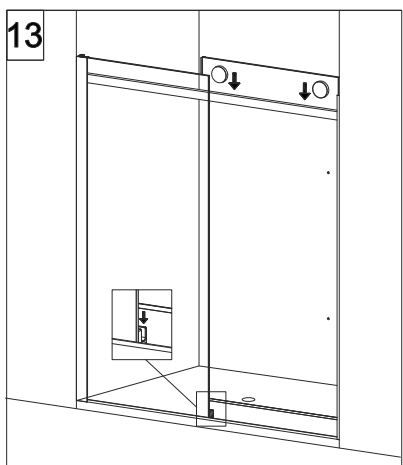

COLOMBO®

D E S I G N

E2C1 Porta scorrevole in nicchia (non reversibile)

Sliding door - niche (not reversible)

ATTENZIONE !

Siliconare solo all'esterno

ATTENTION !

Seal only outside

CODICE PRODOTTO	MISURA STANDARD	ESTENSIBILITA'
PRODUCT CODE	STANDARD SIZE	EXTENSIBILITY'
E2C1	10	117,5/120 cm
	20	137,5/140 cm
	30	157,5/160 cm
	40	177,5/180 cm

COLOMBO®

D E S I G N

E2C2
+
E2G1

Porta scorrevole + fisso ad angolo (non reversibile)
Sliding door - corner (not reversible)

CODICE PRODOTTO	MISURA STANDARD	ESTENSIBILITA'
PRODUCT CODE	STANDARD SIZE	EXTENSIBILITY'
E2C2	10	118/120,5 cm
	20	138/140,5 cm
	30	158/160,5 cm
	40	178/180,5 cm

CODICE PRODOTTO	MISURA STANDARD	ESTENSIBILITA'
PRODUCT CODE	STANDARD SIZE	EXTENSIBILITY'
E2G1	05	68/70,5 cm
	10	78/80,5 cm
	20	88/90,5 cm
	30	98/100,5 cm