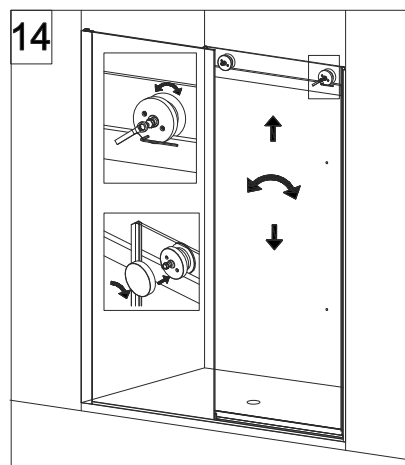

COLOMBO®

D E S I G N

E2C1 Porta scorrevole in nicchia (non reversibile)

Sliding door - niche (not reversible)

ATTENZIONE !

Siliconare solo all'esterno

ATTENTION !

Seal only outside

CODICE PRODOTTO	MISURA STANDARD	ESTENSIBILITA'
PRODUCT CODE	STANDARD SIZE	EXTENSIBILITY'
E2C1	10	117,5/120 cm
	20	137,5/140 cm
	30	157,5/160 cm
	40	177,5/180 cm

COLOMBO®

D E S I G N

E2C2
+
E2G1

Porta scorrevole + fisso ad angolo (non reversibile)
Sliding door - corner (not reversible)

CODICE PRODOTTO	MISURA STANDARD	ESTENSIBILITA'
PRODUCT CODE	STANDARD SIZE	EXTENSIBILITY'
E2C2	10	118/120,5 cm
	20	138/140,5 cm
	30	158/160,5 cm
	40	178/180,5 cm

CODICE PRODOTTO	MISURA STANDARD	ESTENSIBILITA'
PRODUCT CODE	STANDARD SIZE	EXTENSIBILITY'
E2G1	05	68/70,5 cm
	10	78/80,5 cm
	20	88/90,5 cm
	30	98/100,5 cm