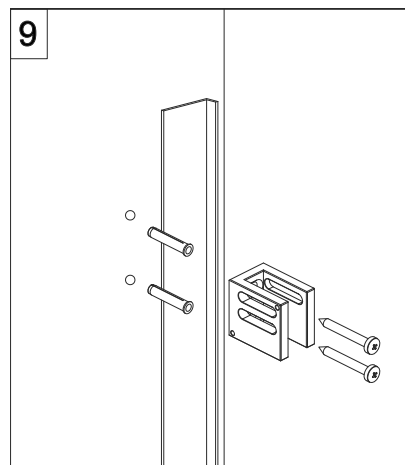

COLOMBO®

D E S I G N

E2C1 Porta scorrevole in nicchia (non reversibile)

Sliding door - niche (not reversible)

ATTENZIONE !

Siliconare solo all'esterno

ATTENTION !

Seal only outside

CODICE PRODOTTO	MISURA STANDARD	ESTENSIBILITA'
PRODUCT CODE	STANDARD SIZE	EXTENSIBILITY'
E2C1	10	117,5/120 cm
	20	137,5/140 cm
	30	157,5/160 cm
	40	177,5/180 cm

COLOMBO®

D E S I G N

E2C2
+
E2G1

Porta scorrevole + fisso ad angolo (non reversibile)
Sliding door - corner (not reversible)

CODICE PRODOTTO	MISURA STANDARD	ESTENSIBILITA'
PRODUCT CODE	STANDARD SIZE	EXTENSIBILITY'
E2C2	10	118/120,5 cm
	20	138/140,5 cm
	30	158/160,5 cm
	40	178/180,5 cm

CODICE PRODOTTO	MISURA STANDARD	ESTENSIBILITA'
PRODUCT CODE	STANDARD SIZE	EXTENSIBILITY'
E2G1	05	68/70,5 cm
	10	78/80,5 cm
	20	88/90,5 cm
	30	98/100,5 cm

ATTENZIONE !
Siliconare solo all'esterno

ATTENTION !
Seal only outside

COLOMBO®

D E S I G N

E2C3 Porta scorrevole tre volumi nicchia (non reversibile)

Three panel sliding door - niche (not reversible)

ATTENZIONE !
Siliconare solo all'esterno