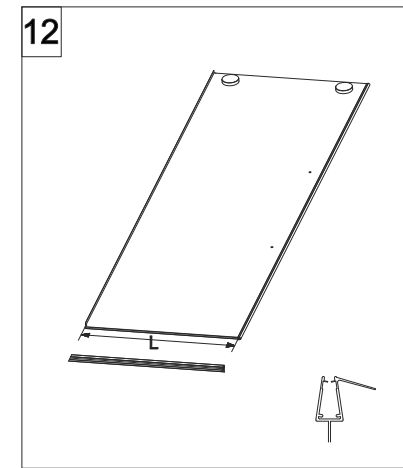

COLOMBO®

D E S I G N

E2C1 Porta scorrevole in nicchia (non reversibile)

Sliding door - niche (not reversible)

ATTENZIONE !

Siliconare solo all'esterno

ATTENTION !

Seal only outside

CODICE PRODOTTO	MISURA STANDARD	ESTENSIBILITA'
PRODUCT CODE	STANDARD SIZE	EXTENSIBILITY'
E2C1	10	117,5/120 cm
	20	137,5/140 cm
	30	157,5/160 cm
	40	177,5/180 cm

COLOMBO®

D E S I G N

E2C2
+
E2G1

Porta scorrevole + fisso ad angolo (non reversibile)
Sliding door - corner (not reversible)

CODICE PRODOTTO	MISURA STANDARD	ESTENSIBILITA'
PRODUCT CODE	STANDARD SIZE	EXTENSIBILITY'
E2C2	10	118/120,5 cm
	20	138/140,5 cm
	30	158/160,5 cm
	40	178/180,5 cm

CODICE PRODOTTO	MISURA STANDARD	ESTENSIBILITA'
PRODUCT CODE	STANDARD SIZE	EXTENSIBILITY'
E2G1	05	68/70,5 cm
	10	78/80,5 cm
	20	88/90,5 cm
	30	98/100,5 cm

ATTENZIONE !
Siliconare solo all'esterno

ATTENTION !
Seal only outside

COLOMBO®

D E S I G N

E2C3 Porta scorrevole tre volumi nicchia (non reversibile)

Three panel sliding door - niche (not reversible)

ATTENZIONE !
Siliconare solo all'esterno