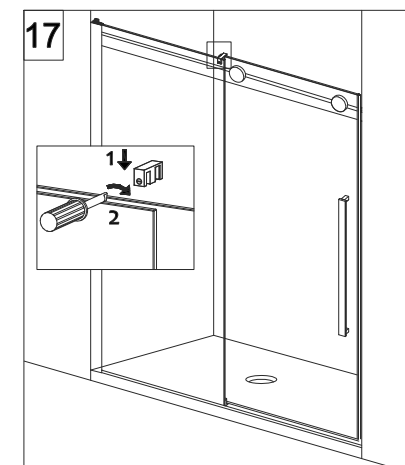

COLOMBO®

D E S I G N

E2C1 Porta scorrevole in nicchia (non reversibile)

Sliding door - niche (not reversible)

ATTENZIONE !

Siliconare solo all'esterno

ATTENTION !

Seal only outside

CODICE PRODOTTO	MISURA STANDARD	ESTENSIBILITA'
PRODUCT CODE	STANDARD SIZE	EXTENSIBILITY'
E2C1	10	117,5/120 cm
	20	137,5/140 cm
	30	157,5/160 cm
	40	177,5/180 cm

COLOMBO®

D E S I G N

E2C2
+
E2G1

Porta scorrevole + fisso ad angolo (non reversibile)
Sliding door - corner (not reversible)

CODICE PRODOTTO	MISURA STANDARD	ESTENSIBILITA'
PRODUCT CODE	STANDARD SIZE	EXTENSIBILITY'
E2C2	10	118/120,5 cm
	20	138/140,5 cm
	30	158/160,5 cm
	40	178/180,5 cm

CODICE PRODOTTO	MISURA STANDARD	ESTENSIBILITA'
PRODUCT CODE	STANDARD SIZE	EXTENSIBILITY'
E2G1	05	68/70,5 cm
	10	78/80,5 cm
	20	88/90,5 cm
	30	98/100,5 cm