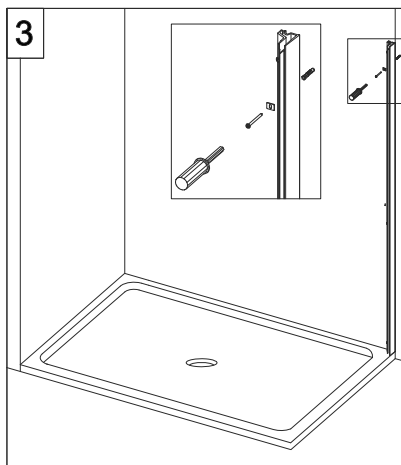

CODICE PRODOTTO	MISURA STANDARD	ESTENSIBILITA'
PRODUCT CODE	STANDARD SIZE	EXTENSIBILITY'
E2C1	10	117,5/120 cm
	20	137,5/140 cm
	30	157,5/160 cm
	40	177,5/180 cm

COLOMBO®

D E S I G N

E2C2
+
E2G1

Porta scorrevole + fisso ad angolo (non reversibile)
Sliding door - corner (not reversible)

CODICE PRODOTTO	MISURA STANDARD	ESTENSIBILITA'
PRODUCT CODE	STANDARD SIZE	EXTENSIBILITY'
E2C2	10	118/120,5 cm
	20	138/140,5 cm
	30	158/160,5 cm
	40	178/180,5 cm

CODICE PRODOTTO	MISURA STANDARD	ESTENSIBILITA'
PRODUCT CODE	STANDARD SIZE	EXTENSIBILITY'
E2G1	05	68/70,5 cm
	10	78/80,5 cm
	20	88/90,5 cm
	30	98/100,5 cm