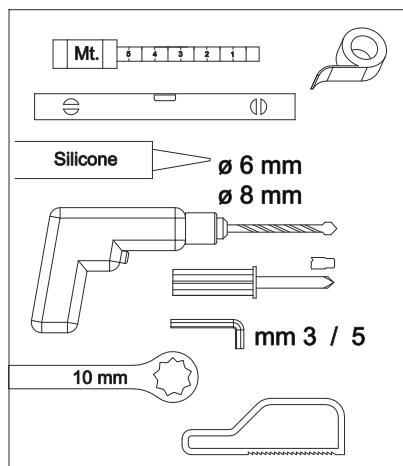

CODICE PRODOTTO	MISURA STANDARD	ESTENSIBILITA'
PRODUCT CODE	STANDARD SIZE	EXTENSIBILITY'
E2C1	10	117,5/120 cm
	20	137,5/140 cm
	30	157,5/160 cm
	40	177,5/180 cm

COLOMBO®

D E S I G N

E2C2
+
E2G1

Porta scorrevole + fisso ad angolo (non reversibile)
Sliding door - corner (not reversible)

CODICE PRODOTTO	MISURA STANDARD	ESTENSIBILITA'
PRODUCT CODE	STANDARD SIZE	EXTENSIBILITY'
E2C2	10	118/120,5 cm
	20	138/140,5 cm
	30	158/160,5 cm
	40	178/180,5 cm

CODICE PRODOTTO	MISURA STANDARD	ESTENSIBILITA'
PRODUCT CODE	STANDARD SIZE	EXTENSIBILITY'
E2G1	05	68/70,5 cm
	10	78/80,5 cm
	20	88/90,5 cm
	30	98/100,5 cm

ATTENZIONE !
Siliconare solo all'esterno

ATTENTION !
Seal only outside

COLOMBO®

D E S I G N

E2C3 Porta scorrevole tre volumi nicchia (non reversibile)

Three panel sliding door - niche (not reversible)

ATTENZIONE !
Siliconare solo all'esterno