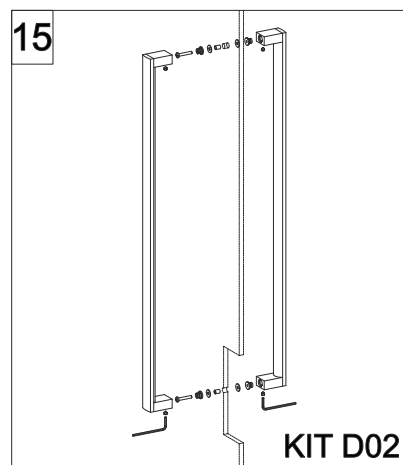

COLOMBO®

D E S I G N

E2C1 Porta scorrevole in nicchia (non reversibile)

Sliding door - niche (not reversible)

ATTENZIONE !

Siliconare solo all'esterno

ATTENTION !

Seal only outside

CODICE PRODOTTO	MISURA STANDARD	ESTENSIBILITA'
PRODUCT CODE	STANDARD SIZE	EXTENSIBILITY'
E2C1	10	117,5/120 cm
	20	137,5/140 cm
	30	157,5/160 cm
	40	177,5/180 cm

COLOMBO®

D E S I G N

E2C2
+
E2G1

Porta scorrevole + fisso ad angolo (non reversibile)
Sliding door - corner (not reversible)

CODICE PRODOTTO	MISURA STANDARD	ESTENSIBILITA'
PRODUCT CODE	STANDARD SIZE	EXTENSIBILITY'
E2C2	10	118/120,5 cm
	20	138/140,5 cm
	30	158/160,5 cm
	40	178/180,5 cm

CODICE PRODOTTO	MISURA STANDARD	ESTENSIBILITA'
PRODUCT CODE	STANDARD SIZE	EXTENSIBILITY'
E2G1	05	68/70,5 cm
	10	78/80,5 cm
	20	88/90,5 cm
	30	98/100,5 cm