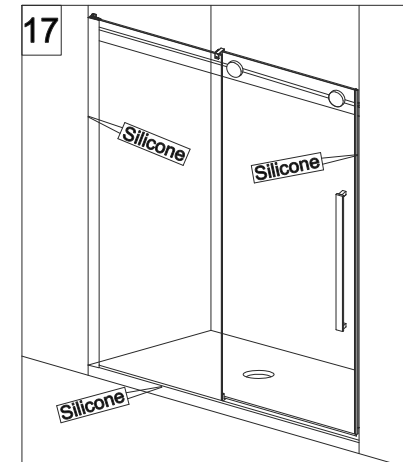

COLOMBO®

D E S I G N

E2C1 Porta scorrevole in nicchia (non reversibile)

Sliding door - niche (not reversible)

ATTENZIONE !

Siliconare solo all'esterno

ATTENTION !

Seal only outside

CODICE PRODOTTO	MISURA STANDARD	ESTENSIBILITA'
PRODUCT CODE	STANDARD SIZE	EXTENSIBILITY'
E2C1	10	117,5/120 cm
	20	137,5/140 cm
	30	157,5/160 cm
	40	177,5/180 cm

COLOMBO®

D E S I G N

E2C2
+
E2G1

Porta scorrevole + fisso ad angolo (non reversibile)
Sliding door - corner (not reversible)

ATTENZIONE !
Siliconare solo all'esterno

ATTENTION !
Seal only outside

COLOMBO®

D E S I G N

E2C3 Porta scorrevole tre volumi nicchia (non reversibile)

Three panel sliding door - niche (not reversible)

ATTENZIONE !
Siliconare solo all'esterno