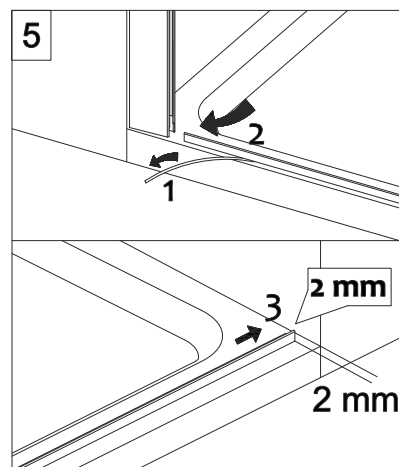

COLOMBO®

D E S I G N

E2C1 Porta scorrevole in nicchia (non reversibile)

Sliding door - niche (not reversible)

ATTENZIONE !

Siliconare solo all'esterno

ATTENTION !

Seal only outside

CODICE PRODOTTO	MISURA STANDARD	ESTENSIBILITA'
PRODUCT CODE	STANDARD SIZE	EXTENSIBILITY'
E2C1	10	117,5/120 cm
	20	137,5/140 cm
	30	157,5/160 cm
	40	177,5/180 cm

COLOMBO®

D E S I G N

E2C2
+
E2G1

Porta scorrevole + fisso ad angolo (non reversibile)
Sliding door - corner (not reversible)

CODICE PRODOTTO	MISURA STANDARD	ESTENSIBILITA'
PRODUCT CODE	STANDARD SIZE	EXTENSIBILITY'
E2C2	10	118/120,5 cm
	20	138/140,5 cm
	30	158/160,5 cm
	40	178/180,5 cm

CODICE PRODOTTO	MISURA STANDARD	ESTENSIBILITA'
PRODUCT CODE	STANDARD SIZE	EXTENSIBILITY'
E2G1	05	68/70,5 cm
	10	78/80,5 cm
	20	88/90,5 cm
	30	98/100,5 cm