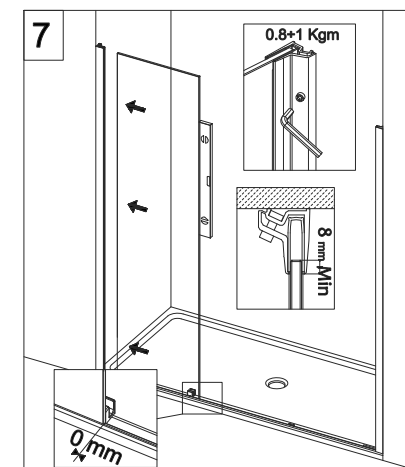

CODICE PRODOTTO	MISURA STANDARD	ESTENSIBILITA'
PRODUCT CODE	STANDARD SIZE	EXTENSIBILITY'
E2C1	10	117,5/120 cm
	20	137,5/140 cm
	30	157,5/160 cm
	40	177,5/180 cm

COLOMBO®

D E S I G N

E2C2
+
E2G1

Porta scorrevole + fisso ad angolo (non reversibile)
Sliding door - corner (not reversible)

CODICE PRODOTTO	MISURA STANDARD	ESTENSIBILITA'
PRODUCT CODE	STANDARD SIZE	EXTENSIBILITY'
E2C2	10	118/120,5 cm
	20	138/140,5 cm
	30	158/160,5 cm
	40	178/180,5 cm

CODICE PRODOTTO	MISURA STANDARD	ESTENSIBILITA'
PRODUCT CODE	STANDARD SIZE	EXTENSIBILITY'
E2G1	05	68/70,5 cm
	10	78/80,5 cm
	20	88/90,5 cm
	30	98/100,5 cm

ATTENZIONE !
Siliconare solo all'esterno

ATTENTION !
Seal only outside

COLOMBO®

D E S I G N

E2C3 Porta scorrevole tre volumi nicchia (non reversibile)

Three panel sliding door - niche (not reversible)

ATTENZIONE !
Siliconare solo all'esterno