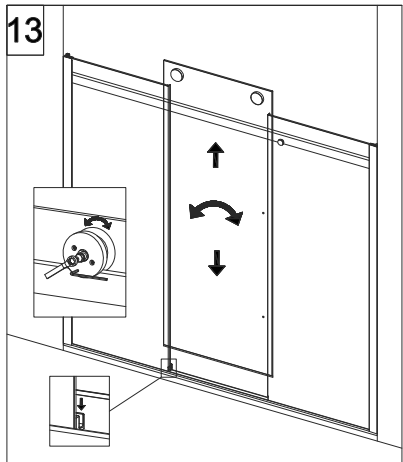

CODICE PRODOTTO	MISURA STANDARD	ESTENSIBILITA'
PRODUCT CODE	STANDARD SIZE	EXTENSIBILITY'
E2C2	10	118/120,5 cm
	20	138/140,5 cm
	30	158/160,5 cm
	40	178/180,5 cm

CODICE PRODOTTO	MISURA STANDARD	ESTENSIBILITA'
PRODUCT CODE	STANDARD SIZE	EXTENSIBILITY'
E2G1	05	68/70,5 cm
	10	78/80,5 cm
	20	88/90,5 cm
	30	98/100,5 cm

ATTENZIONE !
Siliconare solo all'esterno

ATTENTION !
Seal only outside

COLOMBO®

D E S I G N

E2C3 Porta scorrevole tre volumi nicchia (non reversibile)

Three panel sliding door - niche (not reversible)

ATTENZIONE !
Siliconare solo all'esterno