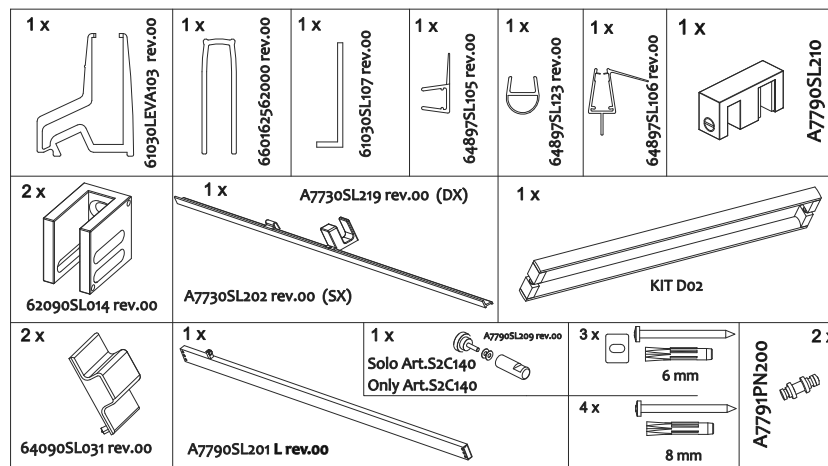

COLOMBO®

D E S I G N

E2C1 Porta scorrevole in nicchia (non reversibile)

Sliding door - niche (not reversible)

ATTENZIONE !

Siliconare solo all'esterno

ATTENTION !

Seal only outside

CODICE PRODOTTO	MISURA STANDARD	ESTENSIBILITA'
PRODUCT CODE	STANDARD SIZE	EXTENSIBILITY'
E2C1	10	117,5/120 cm
	20	137,5/140 cm
	30	157,5/160 cm
	40	177,5/180 cm

COLOMBO®

D E S I G N

E2C2
+
E2G1

Porta scorrevole + fisso ad angolo (non reversibile)
Sliding door - corner (not reversible)

CODICE PRODOTTO	MISURA STANDARD	ESTENSIBILITA'
PRODUCT CODE	STANDARD SIZE	EXTENSIBILITY'
E2C2	10	118/120,5 cm
	20	138/140,5 cm
	30	158/160,5 cm
	40	178/180,5 cm

CODICE PRODOTTO	MISURA STANDARD	ESTENSIBILITA'
PRODUCT CODE	STANDARD SIZE	EXTENSIBILITY'
E2G1	05	68/70,5 cm
	10	78/80,5 cm
	20	88/90,5 cm
	30	98/100,5 cm

ATTENZIONE !
Siliconare solo all'esterno

ATTENTION !
Seal only outside

COLOMBO®

D E S I G N

E2C3 Porta scorrevole tre volumi nicchia (non reversibile)

Three panel sliding door - niche (not reversible)

ATTENZIONE !
Siliconare solo all'esterno