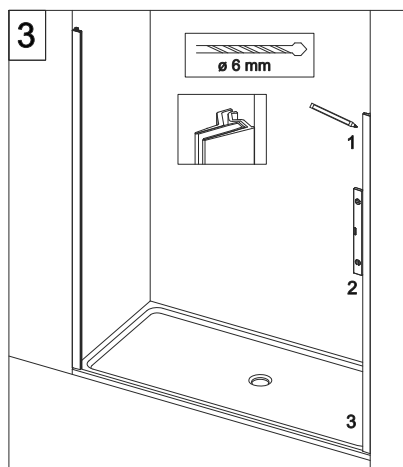

CODICE PRODOTTO	MISURA STANDARD	ESTENSIBILITA'
PRODUCT CODE	STANDARD SIZE	EXTENSIBILITY'
E2C1	10	117,5/120 cm
	20	137,5/140 cm
	30	157,5/160 cm
	40	177,5/180 cm

COLOMBO®

D E S I G N

E2C2
+
E2G1

Porta scorrevole + fisso ad angolo (non reversibile)
Sliding door - corner (not reversible)

CODICE PRODOTTO	MISURA STANDARD	ESTENSIBILITA'
PRODUCT CODE	STANDARD SIZE	EXTENSIBILITY'
E2C2	10	118/120,5 cm
	20	138/140,5 cm
	30	158/160,5 cm
	40	178/180,5 cm

CODICE PRODOTTO	MISURA STANDARD	ESTENSIBILITA'
PRODUCT CODE	STANDARD SIZE	EXTENSIBILITY'
E2G1	05	68/70,5 cm
	10	78/80,5 cm
	20	88/90,5 cm
	30	98/100,5 cm

ATTENZIONE !
Siliconare solo all'esterno

ATTENTION !
Seal only outside

COLOMBO®

D E S I G N

E2C3 Porta scorrevole tre volumi nicchia (non reversibile)

Three panel sliding door - niche (not reversible)

ATTENZIONE !
Siliconare solo all'esterno