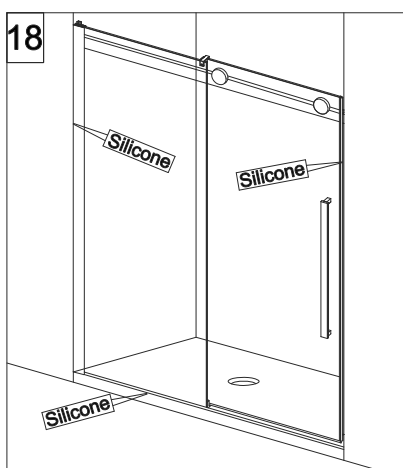

COLOMBO®

D E S I G N

E2C1 Porta scorrevole in nicchia (non reversibile)

Sliding door - niche (not reversible)

ATTENZIONE !

Siliconare solo all'esterno

ATTENTION !

Seal only outside

CODICE PRODOTTO	MISURA STANDARD	ESTENSIBILITA'
PRODUCT CODE	STANDARD SIZE	EXTENSIBILITY'
E2C1	10	117,5/120 cm
	20	137,5/140 cm
	30	157,5/160 cm
	40	177,5/180 cm

COLOMBO®

D E S I G N

E2C2
+
E2G1

Porta scorrevole + fisso ad angolo (non reversibile)
Sliding door - corner (not reversible)

CODICE PRODOTTO	MISURA STANDARD	ESTENSIBILITA'
PRODUCT CODE	STANDARD SIZE	EXTENSIBILITY'
E2C2	10	118/120,5 cm
	20	138/140,5 cm
	30	158/160,5 cm
	40	178/180,5 cm

CODICE PRODOTTO	MISURA STANDARD	ESTENSIBILITA'
PRODUCT CODE	STANDARD SIZE	EXTENSIBILITY'
E2G1	05	68/70,5 cm
	10	78/80,5 cm
	20	88/90,5 cm
	30	98/100,5 cm