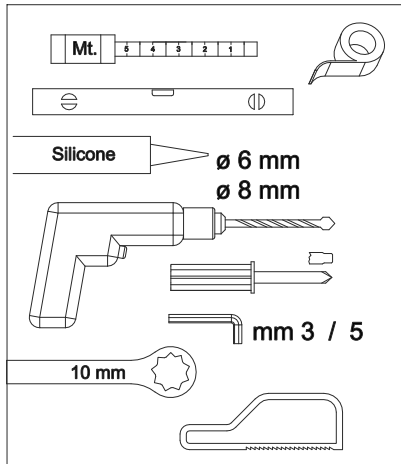

CODICE PRODOTTO	MISURA STANDARD	ESTENSIBILITA'
PRODUCT CODE	STANDARD SIZE	EXTENSIBILITY'
E2C1	10	117,5/120 cm
	20	137,5/140 cm
	30	157,5/160 cm
	40	177,5/180 cm

COLOMBO®

D E S I G N

E2C2
+
E2G1

Porta scorrevole + fisso ad angolo (non reversibile)
Sliding door - corner (not reversible)

CODICE PRODOTTO	MISURA STANDARD	ESTENSIBILITA'
PRODUCT CODE	STANDARD SIZE	EXTENSIBILITY'
E2C2	10	118/120,5 cm
	20	138/140,5 cm
	30	158/160,5 cm
	40	178/180,5 cm

CODICE PRODOTTO	MISURA STANDARD	ESTENSIBILITA'
PRODUCT CODE	STANDARD SIZE	EXTENSIBILITY'
E2G1	05	68/70,5 cm
	10	78/80,5 cm
	20	88/90,5 cm
	30	98/100,5 cm