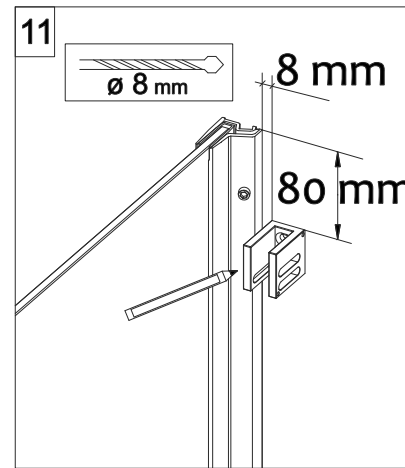

CODICE PRODOTTO	MISURA STANDARD	ESTENSIBILITA'
PRODUCT CODE	STANDARD SIZE	EXTENSIBILITY'
E2C1	10	117,5/120 cm
	20	137,5/140 cm
	30	157,5/160 cm
	40	177,5/180 cm

COLOMBO®

D E S I G N

E2C2
+
E2G1

Porta scorrevole + fisso ad angolo (non reversibile)
Sliding door - corner (not reversible)

CODICE PRODOTTO	MISURA STANDARD	ESTENSIBILITA'
PRODUCT CODE	STANDARD SIZE	EXTENSIBILITY'
E2C2	10	118/120,5 cm
	20	138/140,5 cm
	30	158/160,5 cm
	40	178/180,5 cm

CODICE PRODOTTO	MISURA STANDARD	ESTENSIBILITA'
PRODUCT CODE	STANDARD SIZE	EXTENSIBILITY'
E2G1	05	68/70,5 cm
	10	78/80,5 cm
	20	88/90,5 cm
	30	98/100,5 cm