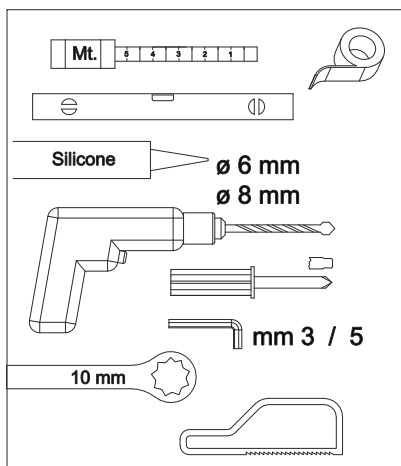

COLOMBO®

D E S I G N

E2C1 Porta scorrevole in nicchia (non reversibile)

Sliding door - niche (not reversible)

ATTENZIONE !

Siliconare solo all'esterno

ATTENTION !

Seal only outside

CODICE PRODOTTO	MISURA STANDARD	ESTENSIBILITA'
PRODUCT CODE	STANDARD SIZE	EXTENSIBILITY'
E2C1	10	117,5/120 cm
	20	137,5/140 cm
	30	157,5/160 cm
	40	177,5/180 cm

COLOMBO®

D E S I G N

E2C2
+
E2G1

Porta scorrevole + fisso ad angolo (non reversibile)
Sliding door - corner (not reversible)

CODICE PRODOTTO	MISURA STANDARD	ESTENSIBILITA'
PRODUCT CODE	STANDARD SIZE	EXTENSIBILITY'
E2C2	10	118/120,5 cm
	20	138/140,5 cm
	30	158/160,5 cm
	40	178/180,5 cm

CODICE PRODOTTO	MISURA STANDARD	ESTENSIBILITA'
PRODUCT CODE	STANDARD SIZE	EXTENSIBILITY'
E2G1	05	68/70,5 cm
	10	78/80,5 cm
	20	88/90,5 cm
	30	98/100,5 cm