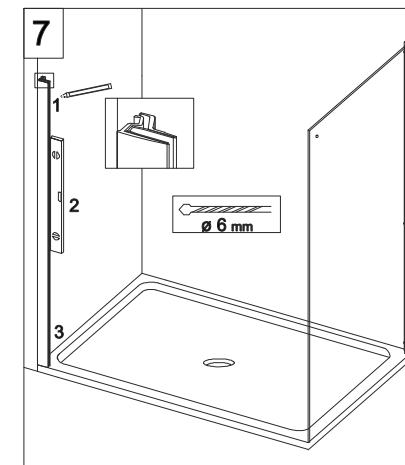

CODICE PRODOTTO	MISURA STANDARD	ESTENSIBILITA'
PRODUCT CODE	STANDARD SIZE	EXTENSIBILITY'
E2C1	10	117,5/120 cm
	20	137,5/140 cm
	30	157,5/160 cm
	40	177,5/180 cm

COLOMBO®

D E S I G N

E2C2
+
E2G1

Porta scorrevole + fisso ad angolo (non reversibile)
Sliding door - corner (not reversible)

CODICE PRODOTTO	MISURA STANDARD	ESTENSIBILITA'
PRODUCT CODE	STANDARD SIZE	EXTENSIBILITY'
E2C2	10	118/120,5 cm
	20	138/140,5 cm
	30	158/160,5 cm
	40	178/180,5 cm

CODICE PRODOTTO	MISURA STANDARD	ESTENSIBILITA'
PRODUCT CODE	STANDARD SIZE	EXTENSIBILITY'
E2G1	05	68/70,5 cm
	10	78/80,5 cm
	20	88/90,5 cm
	30	98/100,5 cm