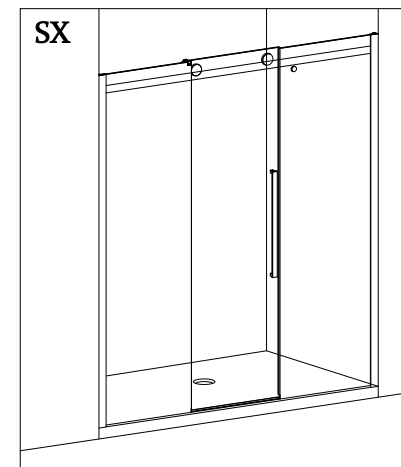

COLOMBO®

D E S I G N

E2C1 Porta scorrevole in nicchia (non reversibile)

Sliding door - niche (not reversible)

ATTENZIONE !

Siliconare solo all'esterno

ATTENTION !

Seal only outside

CODICE PRODOTTO	MISURA STANDARD	ESTENSIBILITA'
PRODUCT CODE	STANDARD SIZE	EXTENSIBILITY'
E2C1	10	117,5/120 cm
	20	137,5/140 cm
	30	157,5/160 cm
	40	177,5/180 cm

COLOMBO®

D E S I G N

E2C2
+
E2G1

Porta scorrevole + fisso ad angolo (non reversibile)
Sliding door - corner (not reversible)

CODICE PRODOTTO	MISURA STANDARD	ESTENSIBILITA'
PRODUCT CODE	STANDARD SIZE	EXTENSIBILITY'
E2C2	10	118/120,5 cm
	20	138/140,5 cm
	30	158/160,5 cm
	40	178/180,5 cm

CODICE PRODOTTO	MISURA STANDARD	ESTENSIBILITA'
PRODUCT CODE	STANDARD SIZE	EXTENSIBILITY'
E2G1	05	68/70,5 cm
	10	78/80,5 cm
	20	88/90,5 cm
	30	98/100,5 cm

ATTENZIONE !
Siliconare solo all'esterno

ATTENTION !
Seal only outside

COLOMBO®

D E S I G N

E2C3 Porta scorrevole tre volumi nicchia (non reversibile)

Three panel sliding door - niche (not reversible)

ATTENZIONE !
Siliconare solo all'esterno