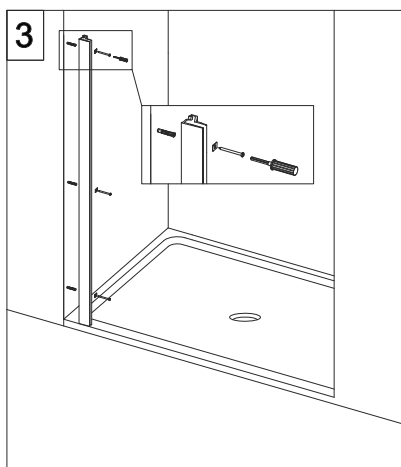

COLOMBO®

D E S I G N

E2C1 Porta scorrevole in nicchia (non reversibile)

Sliding door - niche (not reversible)

ATTENZIONE !

Siliconare solo all'esterno

ATTENTION !

Seal only outside

CODICE PRODOTTO	MISURA STANDARD	ESTENSIBILITA'
PRODUCT CODE	STANDARD SIZE	EXTENSIBILITY'
E2C1	10	117,5/120 cm
	20	137,5/140 cm
	30	157,5/160 cm
	40	177,5/180 cm

COLOMBO®

D E S I G N

E2C2
+
E2G1

Porta scorrevole + fisso ad angolo (non reversibile)
Sliding door - corner (not reversible)

CODICE PRODOTTO	MISURA STANDARD	ESTENSIBILITA'
PRODUCT CODE	STANDARD SIZE	EXTENSIBILITY'
E2C2	10	118/120,5 cm
	20	138/140,5 cm
	30	158/160,5 cm
	40	178/180,5 cm

CODICE PRODOTTO	MISURA STANDARD	ESTENSIBILITA'
PRODUCT CODE	STANDARD SIZE	EXTENSIBILITY'
E2G1	05	68/70,5 cm
	10	78/80,5 cm
	20	88/90,5 cm
	30	98/100,5 cm