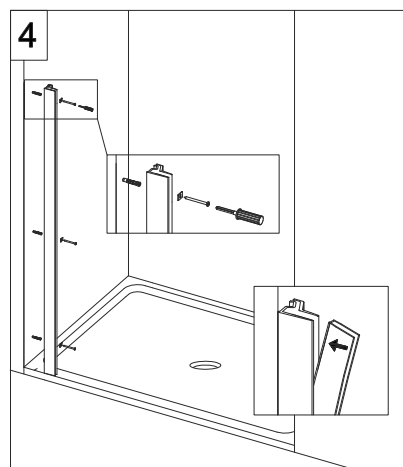

CODICE PRODOTTO	MISURA STANDARD	ESTENSIBILITA'
PRODUCT CODE	STANDARD SIZE	EXTENSIBILITY'
E2C2	10	118/120,5 cm
	20	138/140,5 cm
	30	158/160,5 cm
	40	178/180,5 cm

CODICE PRODOTTO	MISURA STANDARD	ESTENSIBILITA'
PRODUCT CODE	STANDARD SIZE	EXTENSIBILITY'
E2G1	05	68/70,5 cm
	10	78/80,5 cm
	20	88/90,5 cm
	30	98/100,5 cm

ATTENZIONE !
Siliconare solo all'esterno

ATTENTION !
Seal only outside

COLOMBO®

D E S I G N

E2C3 Porta scorrevole tre volumi nicchia (non reversibile)

Three panel sliding door - niche (not reversible)

ATTENZIONE !
Siliconare solo all'esterno