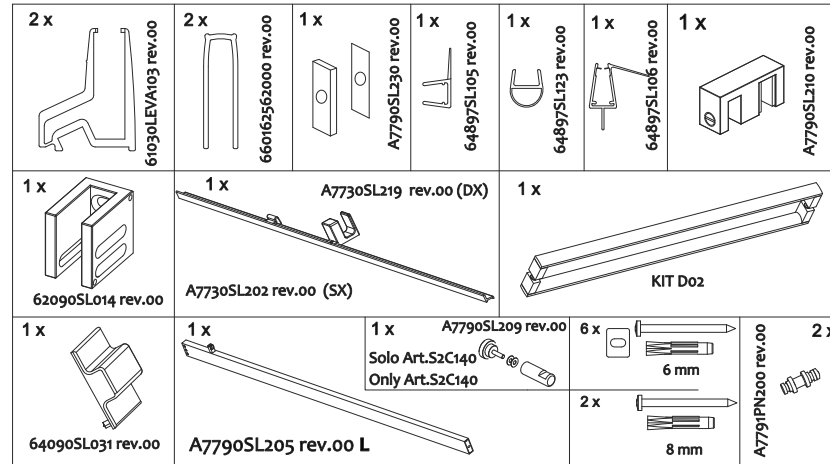

COLOMBO®

D E S I G N

E2C1 Porta scorrevole in nicchia (non reversibile)

Sliding door - niche (not reversible)

ATTENZIONE !

Siliconare solo all'esterno

ATTENTION !

Seal only outside

CODICE PRODOTTO	MISURA STANDARD	ESTENSIBILITA'
PRODUCT CODE	STANDARD SIZE	EXTENSIBILITY'
E2C1	10	117,5/120 cm
	20	137,5/140 cm
	30	157,5/160 cm
	40	177,5/180 cm

COLOMBO®

D E S I G N

E2C2
+
E2G1

Porta scorrevole + fisso ad angolo (non reversibile)
Sliding door - corner (not reversible)

CODICE PRODOTTO	MISURA STANDARD	ESTENSIBILITA'
PRODUCT CODE	STANDARD SIZE	EXTENSIBILITY'
E2C2	10	118/120,5 cm
	20	138/140,5 cm
	30	158/160,5 cm
	40	178/180,5 cm

CODICE PRODOTTO	MISURA STANDARD	ESTENSIBILITA'
PRODUCT CODE	STANDARD SIZE	EXTENSIBILITY'
E2G1	05	68/70,5 cm
	10	78/80,5 cm
	20	88/90,5 cm
	30	98/100,5 cm

ATTENZIONE !
Siliconare solo all'esterno

ATTENTION !
Seal only outside

COLOMBO®

D E S I G N

E2C3 Porta scorrevole tre volumi nicchia (non reversibile)

Three panel sliding door - niche (not reversible)

ATTENZIONE !
Siliconare solo all'esterno