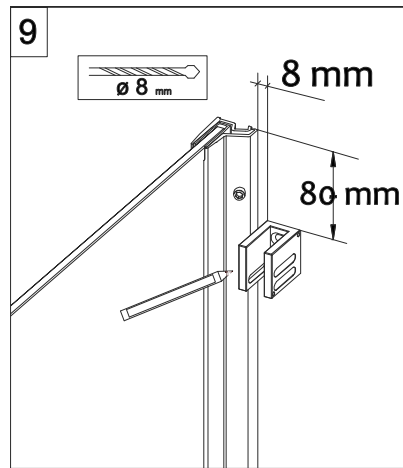

CODICE PRODOTTO	MISURA STANDARD	ESTENSIBILITA'
PRODUCT CODE	STANDARD SIZE	EXTENSIBILITY'
E2C1	10	117,5/120 cm
	20	137,5/140 cm
	30	157,5/160 cm
	40	177,5/180 cm

COLOMBO®

D E S I G N

E2C2
+
E2G1

Porta scorrevole + fisso ad angolo (non reversibile)
Sliding door - corner (not reversible)

CODICE PRODOTTO	MISURA STANDARD	ESTENSIBILITA'
PRODUCT CODE	STANDARD SIZE	EXTENSIBILITY'
E2C2	10	118/120,5 cm
	20	138/140,5 cm
	30	158/160,5 cm
	40	178/180,5 cm

CODICE PRODOTTO	MISURA STANDARD	ESTENSIBILITA'
PRODUCT CODE	STANDARD SIZE	EXTENSIBILITY'
E2G1	05	68/70,5 cm
	10	78/80,5 cm
	20	88/90,5 cm
	30	98/100,5 cm

ATTENZIONE !
Siliconare solo all'esterno

ATTENTION !
Seal only outside

COLOMBO®

D E S I G N

E2C3 Porta scorrevole tre volumi nicchia (non reversibile)

Three panel sliding door - niche (not reversible)

ATTENZIONE !
Siliconare solo all'esterno