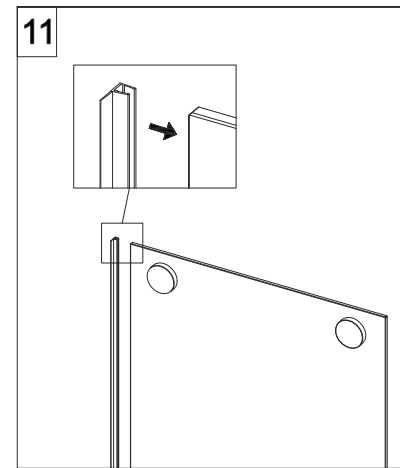

CODICE PRODOTTO	MISURA STANDARD	ESTENSIBILITA'
PRODUCT CODE	STANDARD SIZE	EXTENSIBILITY'
E2C2	10	118/120,5 cm
	20	138/140,5 cm
	30	158/160,5 cm
	40	178/180,5 cm

CODICE PRODOTTO	MISURA STANDARD	ESTENSIBILITA'
PRODUCT CODE	STANDARD SIZE	EXTENSIBILITY'
E2G1	05	68/70,5 cm
	10	78/80,5 cm
	20	88/90,5 cm
	30	98/100,5 cm

ATTENZIONE !
Siliconare solo all'esterno

ATTENTION !
Seal only outside

COLOMBO®

D E S I G N

E2C3 Porta scorrevole tre volumi nicchia (non reversibile)

Three panel sliding door - niche (not reversible)

ATTENZIONE !
Siliconare solo all'esterno