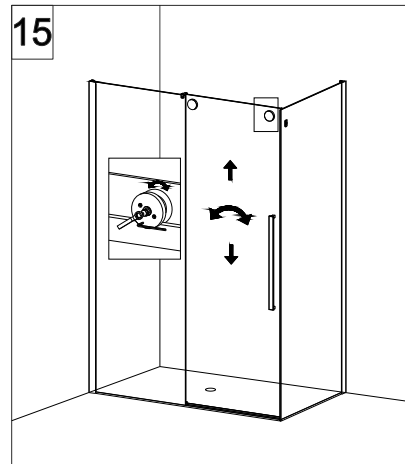

COLOMBO®

D E S I G N

E2C1 Porta scorrevole in nicchia (non reversibile)

Sliding door - niche (not reversible)

ATTENZIONE !

Siliconare solo all'esterno

ATTENTION !

Seal only outside

CODICE PRODOTTO	MISURA STANDARD	ESTENSIBILITA'
PRODUCT CODE	STANDARD SIZE	EXTENSIBILITY'
E2C1	10	117,5/120 cm
	20	137,5/140 cm
	30	157,5/160 cm
	40	177,5/180 cm

COLOMBO®

D E S I G N

E2C2
+
E2G1

Porta scorrevole + fisso ad angolo (non reversibile)
Sliding door - corner (not reversible)

CODICE PRODOTTO	MISURA STANDARD	ESTENSIBILITA'
PRODUCT CODE	STANDARD SIZE	EXTENSIBILITY'
E2C2	10	118/120,5 cm
	20	138/140,5 cm
	30	158/160,5 cm
	40	178/180,5 cm

CODICE PRODOTTO	MISURA STANDARD	ESTENSIBILITA'
PRODUCT CODE	STANDARD SIZE	EXTENSIBILITY'
E2G1	05	68/70,5 cm
	10	78/80,5 cm
	20	88/90,5 cm
	30	98/100,5 cm

ATTENZIONE !
Siliconare solo all'esterno

ATTENTION !
Seal only outside

COLOMBO®

D E S I G N

E2C3 Porta scorrevole tre volumi nicchia (non reversibile)

Three panel sliding door - niche (not reversible)

ATTENZIONE !
Siliconare solo all'esterno