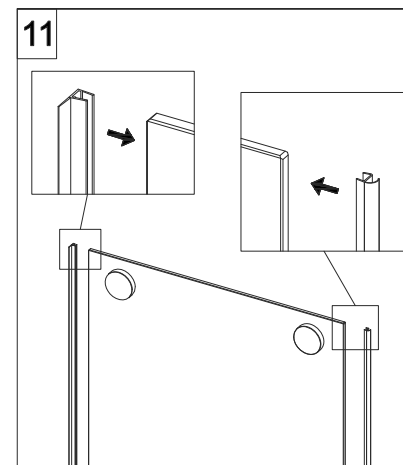

COLOMBO®

D E S I G N

E2C1 Porta scorrevole in nicchia (non reversibile)

Sliding door - niche (not reversible)

ATTENZIONE !

Siliconare solo all'esterno

ATTENTION !

Seal only outside

CODICE PRODOTTO	MISURA STANDARD	ESTENSIBILITA'
PRODUCT CODE	STANDARD SIZE	EXTENSIBILITY'
E2C1	10	117,5/120 cm
	20	137,5/140 cm
	30	157,5/160 cm
	40	177,5/180 cm

COLOMBO®

D E S I G N

E2C2
+
E2G1

Porta scorrevole + fisso ad angolo (non reversibile)
Sliding door - corner (not reversible)

CODICE PRODOTTO	MISURA STANDARD	ESTENSIBILITA'
PRODUCT CODE	STANDARD SIZE	EXTENSIBILITY'
E2C2	10	118/120,5 cm
	20	138/140,5 cm
	30	158/160,5 cm
	40	178/180,5 cm

CODICE PRODOTTO	MISURA STANDARD	ESTENSIBILITA'
PRODUCT CODE	STANDARD SIZE	EXTENSIBILITY'
E2G1	05	68/70,5 cm
	10	78/80,5 cm
	20	88/90,5 cm
	30	98/100,5 cm