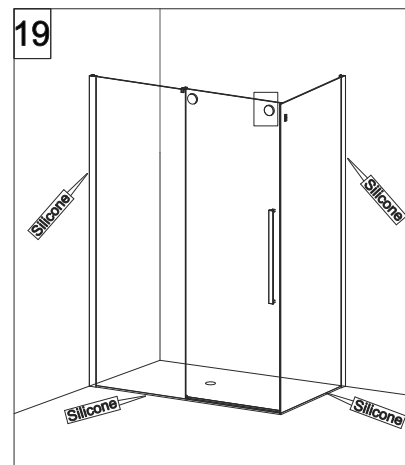

COLOMBO®

D E S I G N

E2C1 Porta scorrevole in nicchia (non reversibile)

Sliding door - niche (not reversible)

ATTENZIONE !

Siliconare solo all'esterno

ATTENTION !

Seal only outside

CODICE PRODOTTO	MISURA STANDARD	ESTENSIBILITA'
PRODUCT CODE	STANDARD SIZE	EXTENSIBILITY'
E2C1	10	117,5/120 cm
	20	137,5/140 cm
	30	157,5/160 cm
	40	177,5/180 cm

COLOMBO®

D E S I G N

E2C2
+
E2G1

Porta scorrevole + fisso ad angolo (non reversibile)
Sliding door - corner (not reversible)

CODICE PRODOTTO	MISURA STANDARD	ESTENSIBILITA'
PRODUCT CODE	STANDARD SIZE	EXTENSIBILITY'
E2C2	10	118/120,5 cm
	20	138/140,5 cm
	30	158/160,5 cm
	40	178/180,5 cm

CODICE PRODOTTO	MISURA STANDARD	ESTENSIBILITA'
PRODUCT CODE	STANDARD SIZE	EXTENSIBILITY'
E2G1	05	68/70,5 cm
	10	78/80,5 cm
	20	88/90,5 cm
	30	98/100,5 cm

ATTENZIONE !
Siliconare solo all'esterno

ATTENTION !
Seal only outside

COLOMBO®

D E S I G N

E2C3 Porta scorrevole tre volumi nicchia (non reversibile)

Three panel sliding door - niche (not reversible)

ATTENZIONE !
Siliconare solo all'esterno