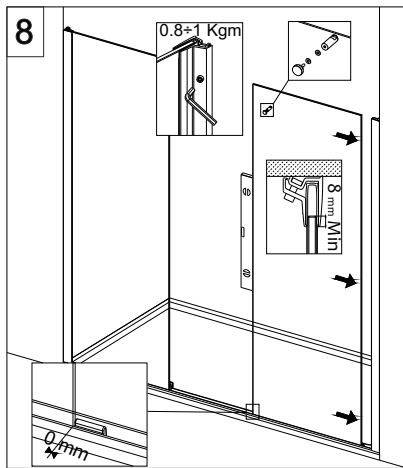

CODICE PRODOTTO	MISURA STANDARD	ESTENSIBILITA'
PRODUCT CODE	STANDARD SIZE	EXTENSIBILITY'
E2C1	10	117,5/120 cm
	20	137,5/140 cm
	30	157,5/160 cm
	40	177,5/180 cm

COLOMBO®

D E S I G N

E2C2
+
E2G1

Porta scorrevole + fisso ad angolo (non reversibile)
Sliding door - corner (not reversible)

CODICE PRODOTTO	MISURA STANDARD	ESTENSIBILITA'
PRODUCT CODE	STANDARD SIZE	EXTENSIBILITY'
E2C2	10	118/120,5 cm
	20	138/140,5 cm
	30	158/160,5 cm
	40	178/180,5 cm

CODICE PRODOTTO	MISURA STANDARD	ESTENSIBILITA'
PRODUCT CODE	STANDARD SIZE	EXTENSIBILITY'
E2G1	05	68/70,5 cm
	10	78/80,5 cm
	20	88/90,5 cm
	30	98/100,5 cm

ATTENZIONE !
Siliconare solo all'esterno

ATTENTION !
Seal only outside

COLOMBO®

D E S I G N

E2C3 Porta scorrevole tre volumi nicchia (non reversibile)

Three panel sliding door - niche (not reversible)

ATTENZIONE !
Siliconare solo all'esterno