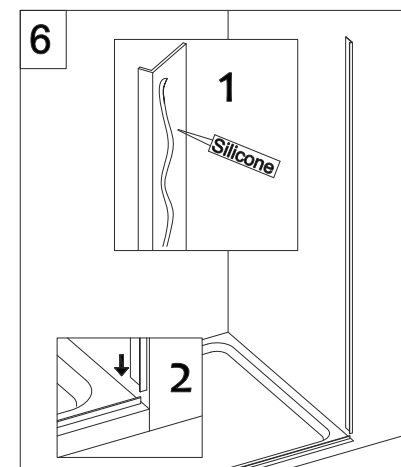

COLOMBO®

D E S I G N

E2C1 Porta scorrevole in nicchia (non reversibile)

Sliding door - niche (not reversible)

ATTENZIONE !

Siliconare solo all'esterno

ATTENTION !

Seal only outside

CODICE PRODOTTO	MISURA STANDARD	ESTENSIBILITA'
PRODUCT CODE	STANDARD SIZE	EXTENSIBILITY'
E2C1	10	117,5/120 cm
	20	137,5/140 cm
	30	157,5/160 cm
	40	177,5/180 cm

COLOMBO®

D E S I G N

E2C2
+
E2G1

Porta scorrevole + fisso ad angolo (non reversibile)
Sliding door - corner (not reversible)

CODICE PRODOTTO	MISURA STANDARD	ESTENSIBILITA'
PRODUCT CODE	STANDARD SIZE	EXTENSIBILITY'
E2C2	10	118/120,5 cm
	20	138/140,5 cm
	30	158/160,5 cm
	40	178/180,5 cm

CODICE PRODOTTO	MISURA STANDARD	ESTENSIBILITA'
PRODUCT CODE	STANDARD SIZE	EXTENSIBILITY'
E2G1	05	68/70,5 cm
	10	78/80,5 cm
	20	88/90,5 cm
	30	98/100,5 cm

ATTENZIONE !
Siliconare solo all'esterno

ATTENTION !
Seal only outside

COLOMBO®

D E S I G N

E2C3 Porta scorrevole tre volumi nicchia (non reversibile)

Three panel sliding door - niche (not reversible)

ATTENZIONE !
Siliconare solo all'esterno