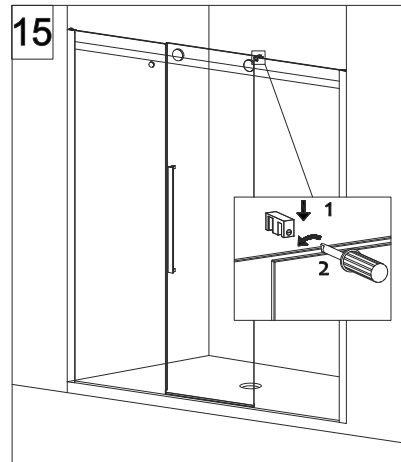

CODICE PRODOTTO	MISURA STANDARD	ESTENSIBILITA'
PRODUCT CODE	STANDARD SIZE	EXTENSIBILITY'
E2C1	10	117,5/120 cm
	20	137,5/140 cm
	30	157,5/160 cm
	40	177,5/180 cm

COLOMBO®

D E S I G N

E2C2
+
E2G1

Porta scorrevole + fisso ad angolo (non reversibile)
Sliding door - corner (not reversible)

CODICE PRODOTTO	MISURA STANDARD	ESTENSIBILITA'
PRODUCT CODE	STANDARD SIZE	EXTENSIBILITY'
E2C2	10	118/120,5 cm
	20	138/140,5 cm
	30	158/160,5 cm
	40	178/180,5 cm

CODICE PRODOTTO	MISURA STANDARD	ESTENSIBILITA'
PRODUCT CODE	STANDARD SIZE	EXTENSIBILITY'
E2G1	05	68/70,5 cm
	10	78/80,5 cm
	20	88/90,5 cm
	30	98/100,5 cm

ATTENZIONE !
Siliconare solo all'esterno

ATTENTION !
Seal only outside

COLOMBO®

D E S I G N

E2C3 Porta scorrevole tre volumi nicchia (non reversibile)

Three panel sliding door - niche (not reversible)

ATTENZIONE !
Siliconare solo all'esterno