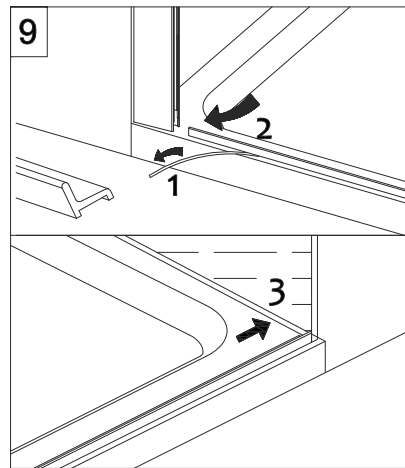

CODICE PRODOTTO	MISURA STANDARD	ESTENSIBILITA'
PRODUCT CODE	STANDARD SIZE	EXTENSIBILITY'
E2C1	10	117,5/120 cm
	20	137,5/140 cm
	30	157,5/160 cm
	40	177,5/180 cm

COLOMBO®

D E S I G N

E2C2
+
E2G1

Porta scorrevole + fisso ad angolo (non reversibile)
Sliding door - corner (not reversible)

CODICE PRODOTTO	MISURA STANDARD	ESTENSIBILITA'
PRODUCT CODE	STANDARD SIZE	EXTENSIBILITY'
E2C2	10	118/120,5 cm
	20	138/140,5 cm
	30	158/160,5 cm
	40	178/180,5 cm

CODICE PRODOTTO	MISURA STANDARD	ESTENSIBILITA'
PRODUCT CODE	STANDARD SIZE	EXTENSIBILITY'
E2G1	05	68/70,5 cm
	10	78/80,5 cm
	20	88/90,5 cm
	30	98/100,5 cm

ATTENZIONE !
Siliconare solo all'esterno

ATTENTION !
Seal only outside

COLOMBO®

D E S I G N

E2C3 Porta scorrevole tre volumi nicchia (non reversibile)

Three panel sliding door - niche (not reversible)

ATTENZIONE !
Siliconare solo all'esterno