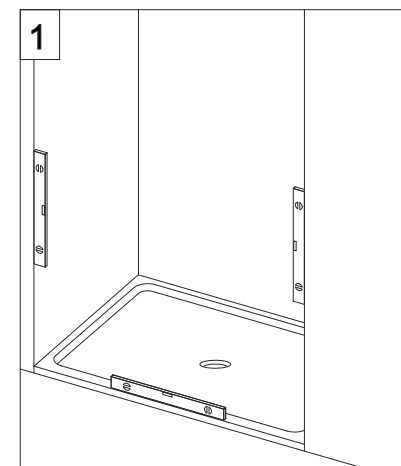

COLOMBO®

D E S I G N

E2C1 Porta scorrevole in nicchia (non reversibile)

Sliding door - niche (not reversible)

ATTENZIONE !

Siliconare solo all'esterno

ATTENTION !

Seal only outside

CODICE PRODOTTO	MISURA STANDARD	ESTENSIBILITA'
PRODUCT CODE	STANDARD SIZE	EXTENSIBILITY'
E2C1	10	117,5/120 cm
	20	137,5/140 cm
	30	157,5/160 cm
	40	177,5/180 cm

COLOMBO®

D E S I G N

E2C2
+
E2G1

Porta scorrevole + fisso ad angolo (non reversibile)
Sliding door - corner (not reversible)

ATTENZIONE !
Siliconare solo all'esterno

ATTENTION !
Seal only outside

COLOMBO®

D E S I G N

E2C3 Porta scorrevole tre volumi nicchia (non reversibile)

Three panel sliding door - niche (not reversible)

ATTENZIONE !
Siliconare solo all'esterno