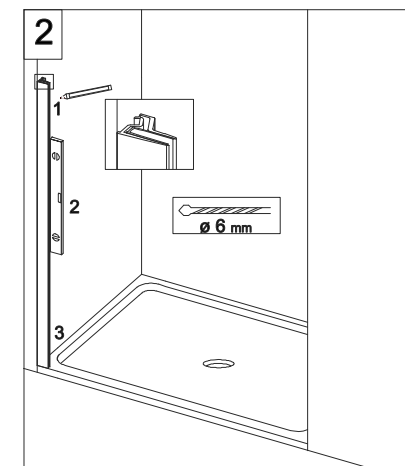

CODICE PRODOTTO	MISURA STANDARD	ESTENSIBILITA'
PRODUCT CODE	STANDARD SIZE	EXTENSIBILITY'
E2C1	10	117,5/120 cm
	20	137,5/140 cm
	30	157,5/160 cm
	40	177,5/180 cm

COLOMBO®

D E S I G N

E2C2
+
E2G1

Porta scorrevole + fisso ad angolo (non reversibile)
Sliding door - corner (not reversible)

CODICE PRODOTTO	MISURA STANDARD	ESTENSIBILITA'
PRODUCT CODE	STANDARD SIZE	EXTENSIBILITY'
E2C2	10	118/120,5 cm
	20	138/140,5 cm
	30	158/160,5 cm
	40	178/180,5 cm

CODICE PRODOTTO	MISURA STANDARD	ESTENSIBILITA'
PRODUCT CODE	STANDARD SIZE	EXTENSIBILITY'
E2G1	05	68/70,5 cm
	10	78/80,5 cm
	20	88/90,5 cm
	30	98/100,5 cm

ATTENZIONE !
Siliconare solo all'esterno

ATTENTION !
Seal only outside

COLOMBO®

D E S I G N

E2C3 Porta scorrevole tre volumi nicchia (non reversibile)

Three panel sliding door - niche (not reversible)

ATTENZIONE !
Siliconare solo all'esterno