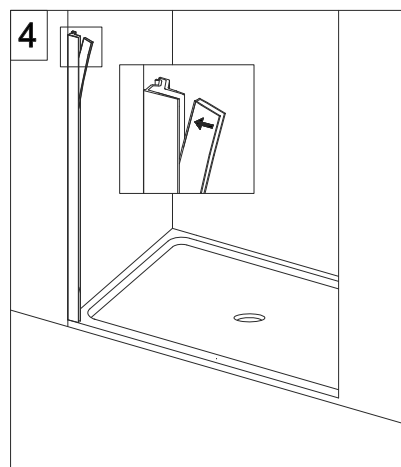

COLOMBO®

D E S I G N

E2C1 Porta scorrevole in nicchia (non reversibile)

Sliding door - niche (not reversible)

ATTENZIONE !

Siliconare solo all'esterno

ATTENTION !

Seal only outside

CODICE PRODOTTO	MISURA STANDARD	ESTENSIBILITA'
PRODUCT CODE	STANDARD SIZE	EXTENSIBILITY'
E2C1	10	117,5/120 cm
	20	137,5/140 cm
	30	157,5/160 cm
	40	177,5/180 cm

COLOMBO®

D E S I G N

E2C2
+
E2G1

Porta scorrevole + fisso ad angolo (non reversibile)
Sliding door - corner (not reversible)

CODICE PRODOTTO	MISURA STANDARD	ESTENSIBILITA'
PRODUCT CODE	STANDARD SIZE	EXTENSIBILITY'
E2C2	10	118/120,5 cm
	20	138/140,5 cm
	30	158/160,5 cm
	40	178/180,5 cm

CODICE PRODOTTO	MISURA STANDARD	ESTENSIBILITA'
PRODUCT CODE	STANDARD SIZE	EXTENSIBILITY'
E2G1	05	68/70,5 cm
	10	78/80,5 cm
	20	88/90,5 cm
	30	98/100,5 cm