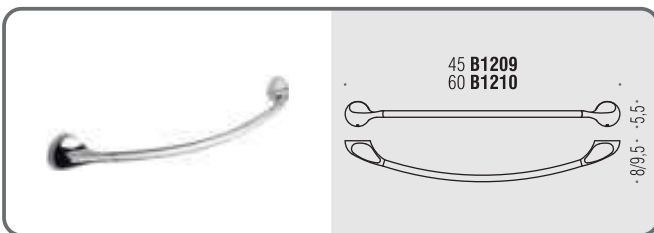

B1209 - B1210 ●
Porta salvietta
Towel holder