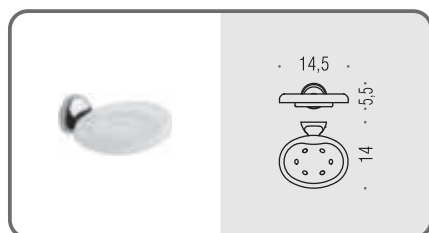

MELÒ

Design: Ambrogio Rossari

Materiale: Ottone / Cromall®
Material: Brass / Cromall®

- Finitura: Cromo
Finish: Chrome
- Finitura: Oro
Finish: Gold plated
- Complemento: Vetro acidato naturale
Complement: Natural acid glass