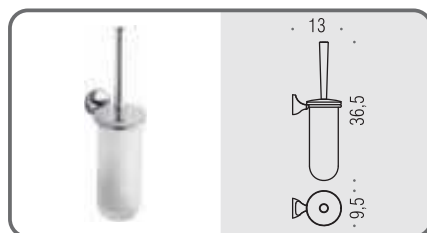

RA17
Appenditutto
Hook

B1208
Porta rotolo
Paper holder

B1231
Porta salvietta ad anello
Ring towel holder

B0506
Porta scopino d'appoggio
Standing brush holder

B1207
Porta scopino
Hanging brush holder

B1211
Porta salvietta fisso
Towel holder

La serie Melò è fornita completa di viti, tasselli e brugole di montaggio.
 Esiste altresì la possibilità di fissaggio a muro con la colla specifica bi-componente da richiedere come optional
 (Art. B12SL - max. 30 prodotti)
 Our Melò collection is delivered complete with screws, plugs and Allen key.
 Wall fixing with adhesive is available. Please ask for the correct two component adhesive (item B12SL - max. 30 items)