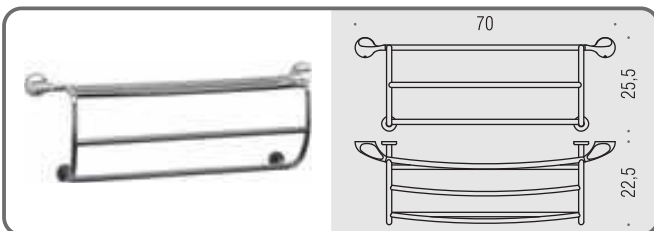

RA17
Appenditutto
Hook

B1208
Porta rotolo
Paper holder

B1231
Porta salvietta ad anello
Ring towel holder

B0506
Porta scopino d'appoggio
Standing brush holder

B1207
Porta scopino
Hanging brush holder

B1211
Porta salvietta fisso
Towel holder

La serie Melò è fornita completa di viti, tasselli e brugole di montaggio.
 Esiste altresì la possibilità di fissaggio a muro con la colla specifica bi-componente da richiedere come optional
 (Art. B12SL - max. 30 prodotti)
 Our Melò collection is delivered complete with screws, plugs and Allen key.
 Wall fixing with adhesive is available. Please ask for the correct two component adhesive (item B12SL - max. 30 items)

B1216 ●●
Mensola
 Shelf

B1209 - B1210 ●
Porta salvietta
 Towel holder

B1212 ●
Porta salvietta doppio a snodo
 Double bar towel holder

B1287 ●
Rack porta salvietta
 Rack towel holder