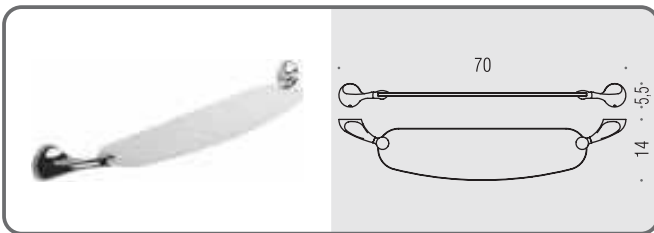

RA17
Appenditutto
Hook

B1208
Porta rotolo
Paper holder

B1231
Porta salvietta ad anello
Ring towel holder

B0506
Porta scopino d'appoggio
Standing brush holder

B1207
Porta scopino
Hanging brush holder

B1211
Porta salvietta fisso
Towel holder

La serie Melò è fornita completa di viti, tasselli e brugole di montaggio.
 Esiste altresì la possibilità di fissaggio a muro con la colla specifica bi-componente da richiedere come optional
 (Art. B12SL - max. 30 prodotti)
 Our Melò collection is delivered complete with screws, plugs and Allen key.
 Wall fixing with adhesive is available. Please ask for the correct two component adhesive (item B12SL - max. 30 items)