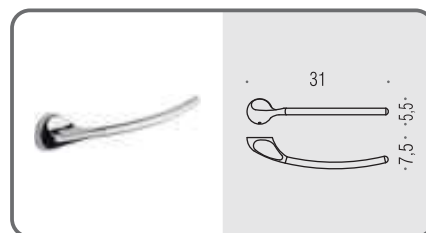

B1201
Porta sapone
Soap dish holder

B1202
Porta bicchiere
Glass holder

B9306
Spandisapone (L 0,38)
Soap dispenser

B9305
Spandisapone (L 0,38) d'appoggio
Standing soap dispenser

B1200
Ghiera
Ring

B12PZ DX - B12PZ SX
Reggimensola
Shelf holder

RA17
Appenditutto
Hook

B1208
Porta rotolo
Paper holder

B1231
Porta salvietta ad anello
Ring towel holder

B0506
Porta scopino d'appoggio
Standing brush holder

B1207
Porta scopino
Hanging brush holder

B1211
Porta salvietta fisso
Towel holder

La serie Melò è fornita completa di viti, tasselli e brugole di montaggio.
 Esiste altresì la possibilità di fissaggio a muro con la colla specifica bi-componente da richiedere come optional
 (Art. B12SL - max. 30 prodotti)
 Our Melò collection is delivered complete with screws, plugs and Allen key.
 Wall fixing with adhesive is available. Please ask for the correct two component adhesive (item B12SL - max. 30 items)