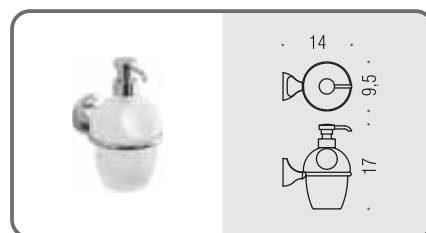

MELÒ

Design: Ambrogio Rossari

Materiale: Ottone / Cromall®
Material: Brass / Cromall®

- Finitura: Cromo
Finish: Chrome
- Finitura: Oro
Finish: Gold plated
- Complemento: Vetro acidato naturale
Complement: Natural acid glass

B1201
Porta sapone
Soap dish holder

B1202
Porta bicchiere
Glass holder

B9306
Spandisapone (L 0,38)
Soap dispenser

B9305
Spandisapone (L 0,38) d'appoggio
Standing soap dispenser

B1200
Ghiera
Ring

B12PZ DX - B12PZ SX
Reggimensola
Shelf holder