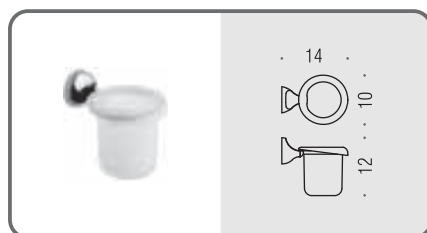

MELÒ

Design: Ambrogio Rossari

Materiale: Ottone / Cromall®
Material: Brass / Cromall®

- Finitura: Cromo
Finish: Chrome
- Finitura: Oro
Finish: Gold plated
- Complemento: Vetro acidato naturale
Complement: Natural acid glass

B1201
Porta sapone
Soap dish holder

B1202
Porta bicchiere
Glass holder

B9306
Spandisapone (L 0,38)
Soap dispenser

B9305
Spandisapone (L 0,38) d'appoggio
Standing soap dispenser

B1200
Ghiera
Ring

B12PZ DX - B12PZ SX
Reggimensola
Shelf holder